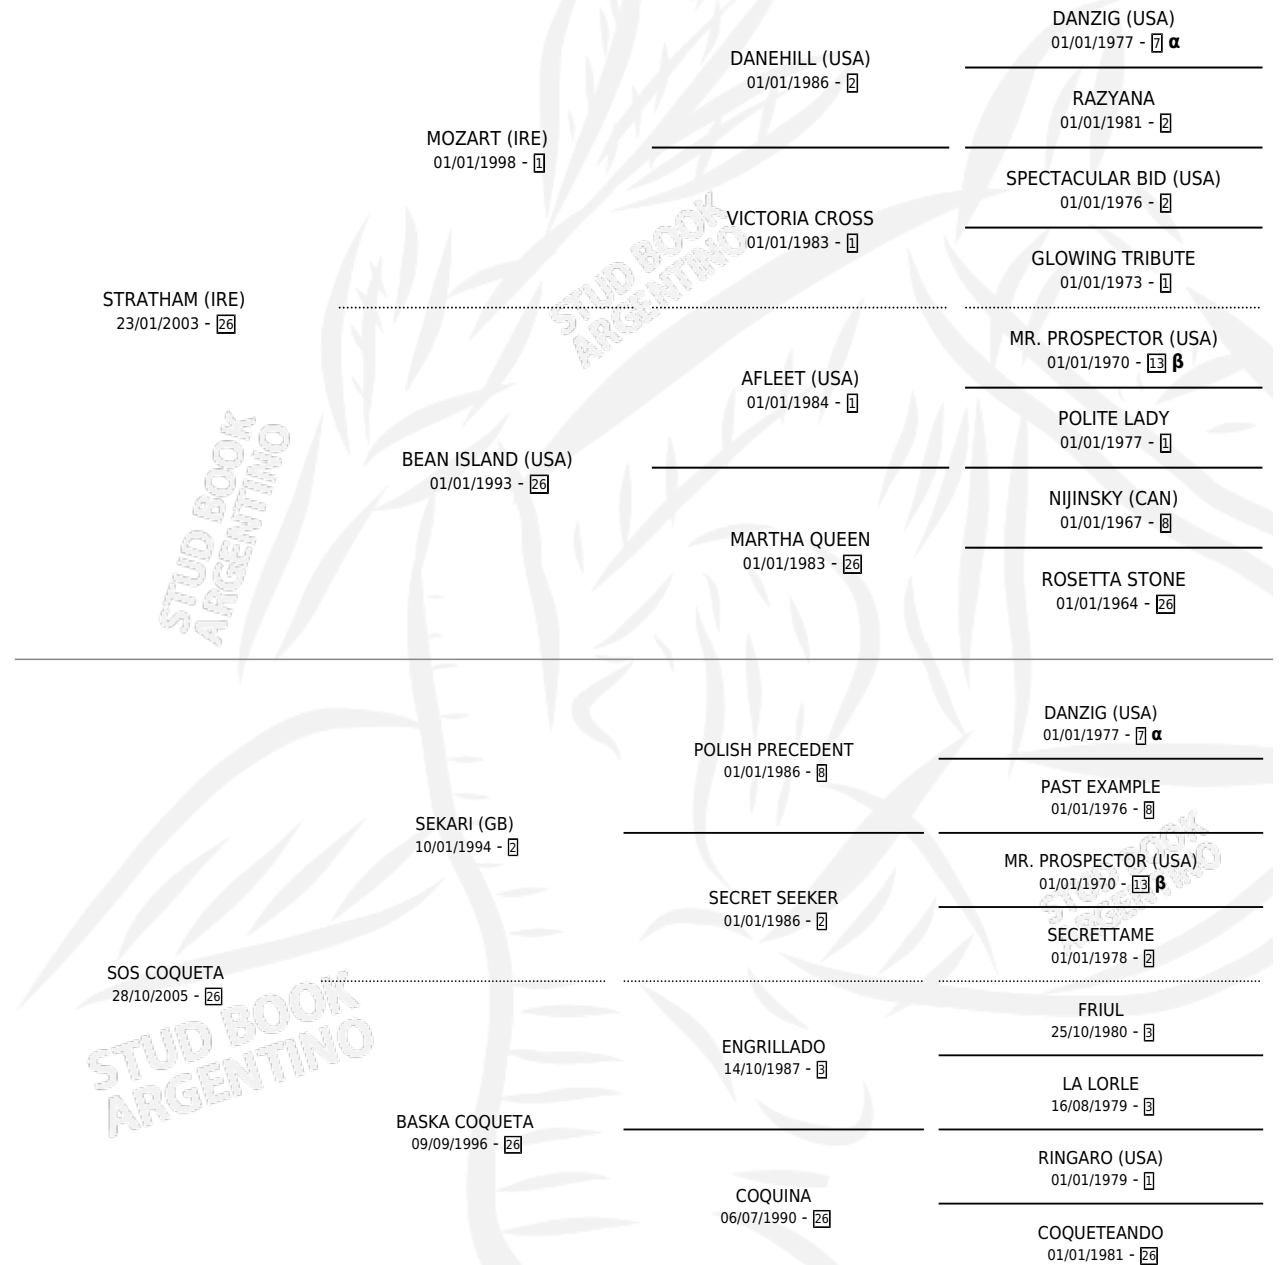

CON REVANCHA

por **STRATHAM (IRE)** y **SOS COQUETA** por **SEKARI (GB)**

Argentina · Hembra · Zaino · SP · 28/10/2014
Familia 26 · Volumen 42

ESTADO

TIPIFICACIÓN SANGUÍNEA	X
TIPIFICACIÓN POR ADN	✓
PASAPORTE	X
IDENTIFICACIÓN POR MICROCHIP	✓
REPRODUCTOR	X

Lugar de nacimiento: Campo particular

Criador: Feito Federico

PEDIGREE

INBREEDING : **α,β**

CON REVANCHA

Datos oficiales del Stud Book Argentino

Documento generado el 09/05/2026

studbook.org.ar