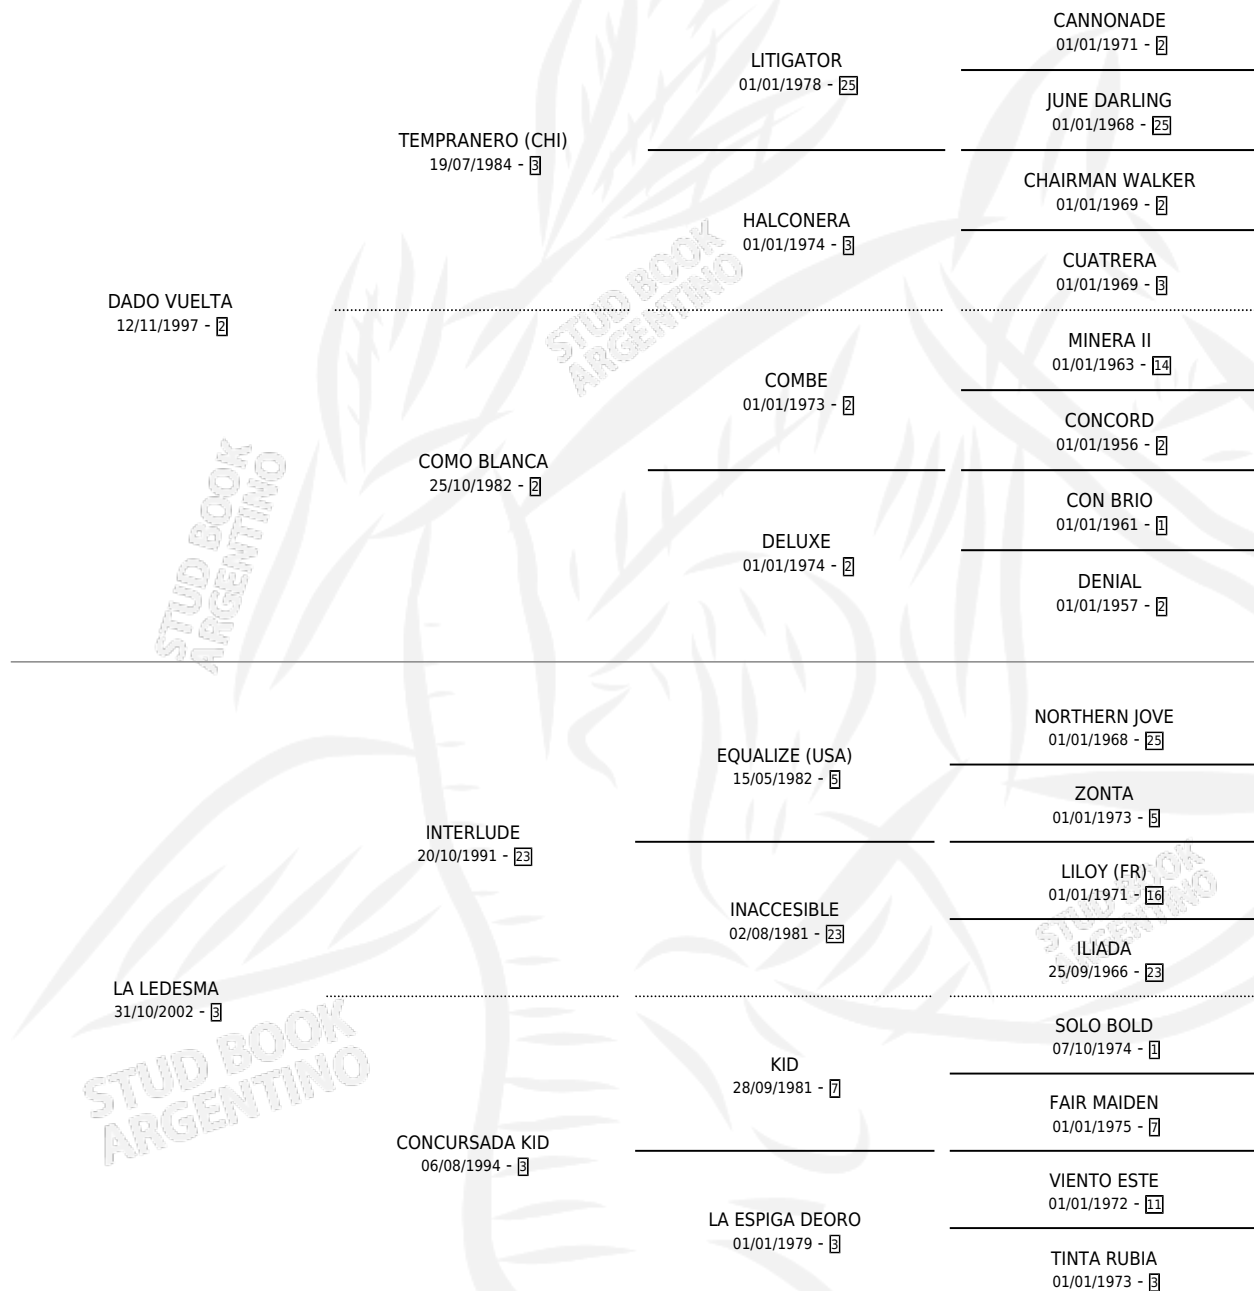

# PAISANA VUELTERA

por DADO VUELTA y LA LEDESMA por INTERLUDE

Argentina · Hembra · Zaino · SP · 10/11/2014  
Familia 3-c · Volumen 42

## ESTADO

TIPIFICACIÓN SANGUÍNEA	X
TIPIFICACIÓN POR ADN	✓
PASAPORTE	✓
IDENTIFICACIÓN POR MICROCHIP	✓
REPRODUCTOR	X

**Lugar de nacimiento:** Udalen

**Criador:** Udalen

# PAISANA VUELTERA

**Datos oficiales del Stud Book Argentino**

Documento generado el 15/05/2026

[studbook.org.ar](http://studbook.org.ar)