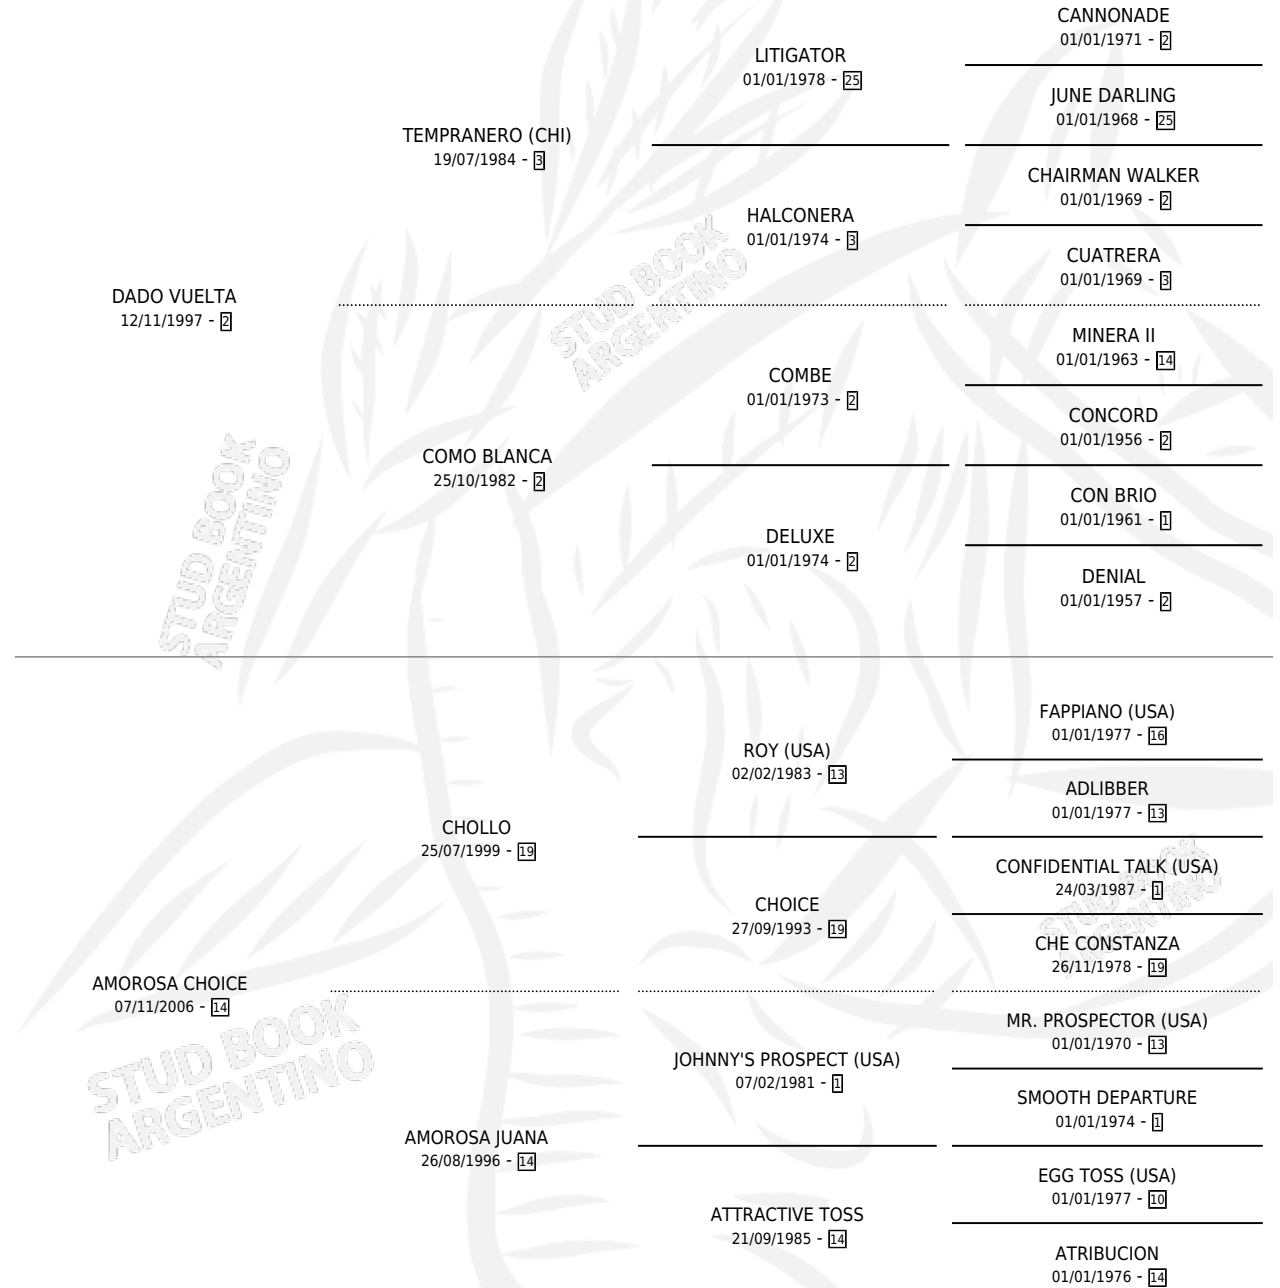

GRAN AMOROSO

por DADO VUELTA y AMOROSA CHOICE por CHOLLO

Argentina · Macho · Zaino · SP · 02/11/2014
Familia 14-a · Volumen 42

ESTADO

TIPIFICACIÓN SANGUÍNEA	X
TIPIFICACIÓN POR ADN	X
PASAPORTE	X
IDENTIFICACIÓN POR MICROCHIP	X
REPRODUCTOR	X

Lugar de nacimiento: Udalen
Criador: Di Napoli Luis Ruben

PEDIGREE

GRAN AMOROSO

Datos oficiales del Stud Book Argentino

Documento generado el 15/05/2026

studbook.org.ar