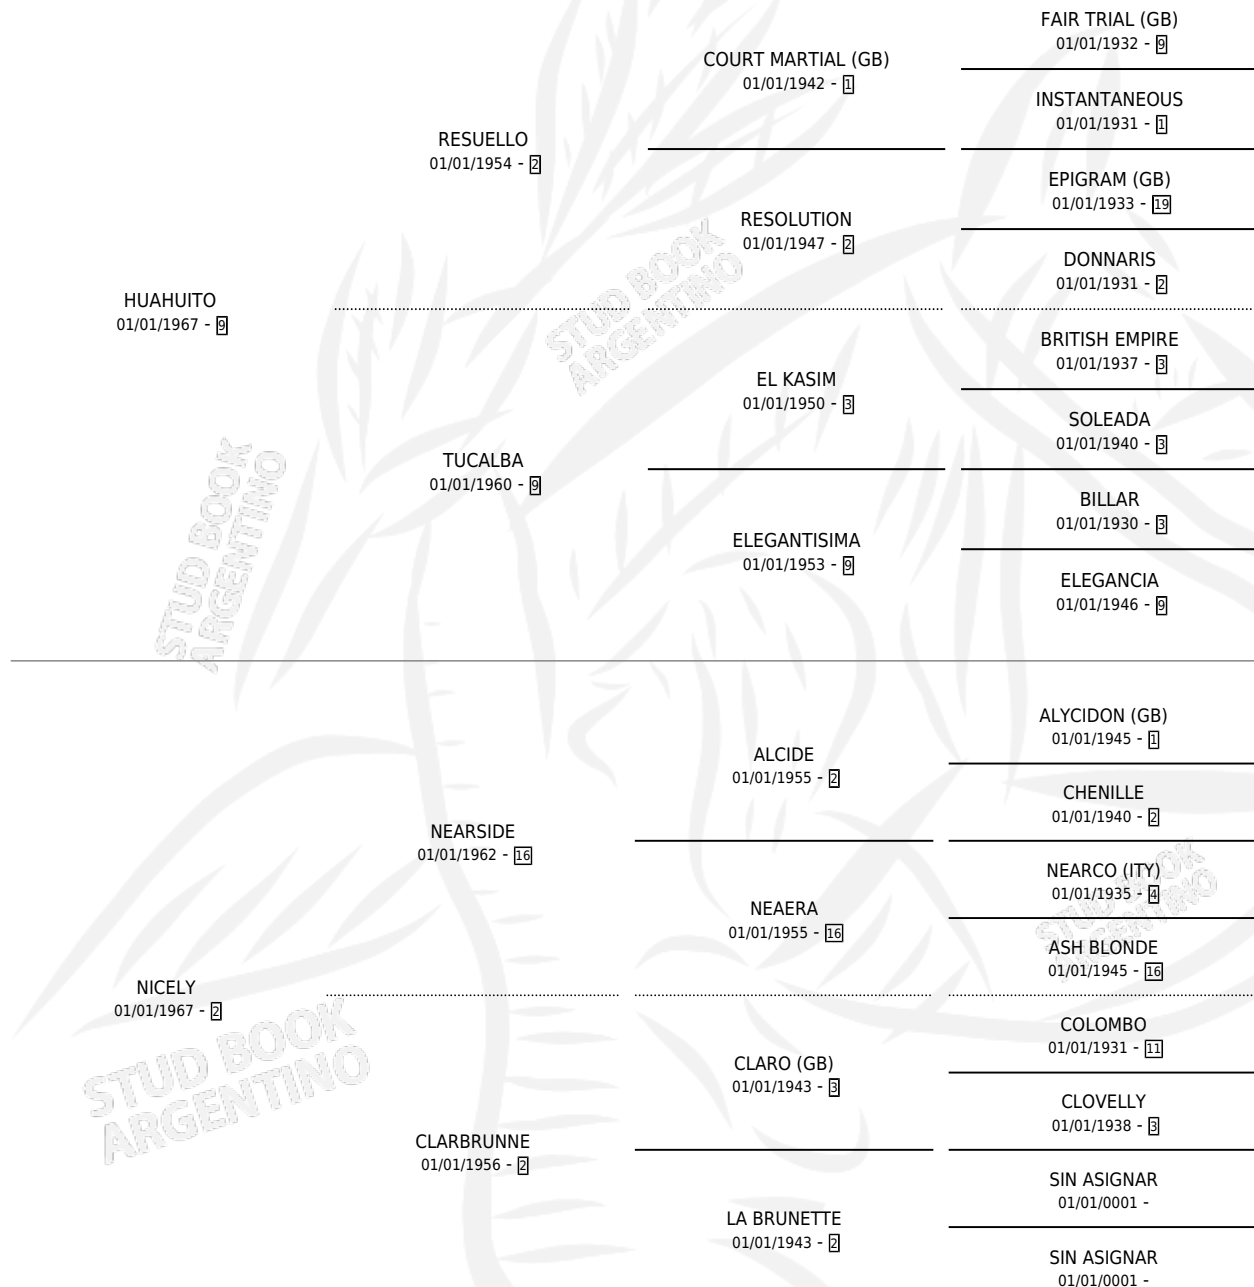

GAUCHO NOCHERO

por HUAHUITO y NICELY por NEARSIDE

Argentina · Macho · Zaino · SP · 01/01/1976
Familia 2-g · Volumen 29

ESTADO

TIPIFICACIÓN SANGUÍNEA	X
TIPIFICACIÓN POR ADN	X
PASAPORTE	X
IDENTIFICACIÓN POR MICROCHIP	X
REPRODUCTOR	✓

Lugar de nacimiento: Campo particular

Criador: Sin dato

PEDIGREE

CAMPAÑA

Solo carreras oficiales de Argentina

POR EDAD

EDAD	CC	1°	2°	3°	4°	5°	NP	CLC	CLG	CLCG1	CLGG1	IMPORTE	GANANCIA / CC
5 AÑOS	2	2	0	0	0	0	0	0	0	0	0	\$0	\$0
6 AÑOS	1	1	0	0	0	0	0	0	0	0	0	\$0	\$0
TOTALES	3	3	0	0	0	0	0	0	0	0	0	\$0	\$0
%		100%	0.0%	0.0%	0.0%	0.0%	0.0%	0.0%	0.0%	0.0%	0.0%		