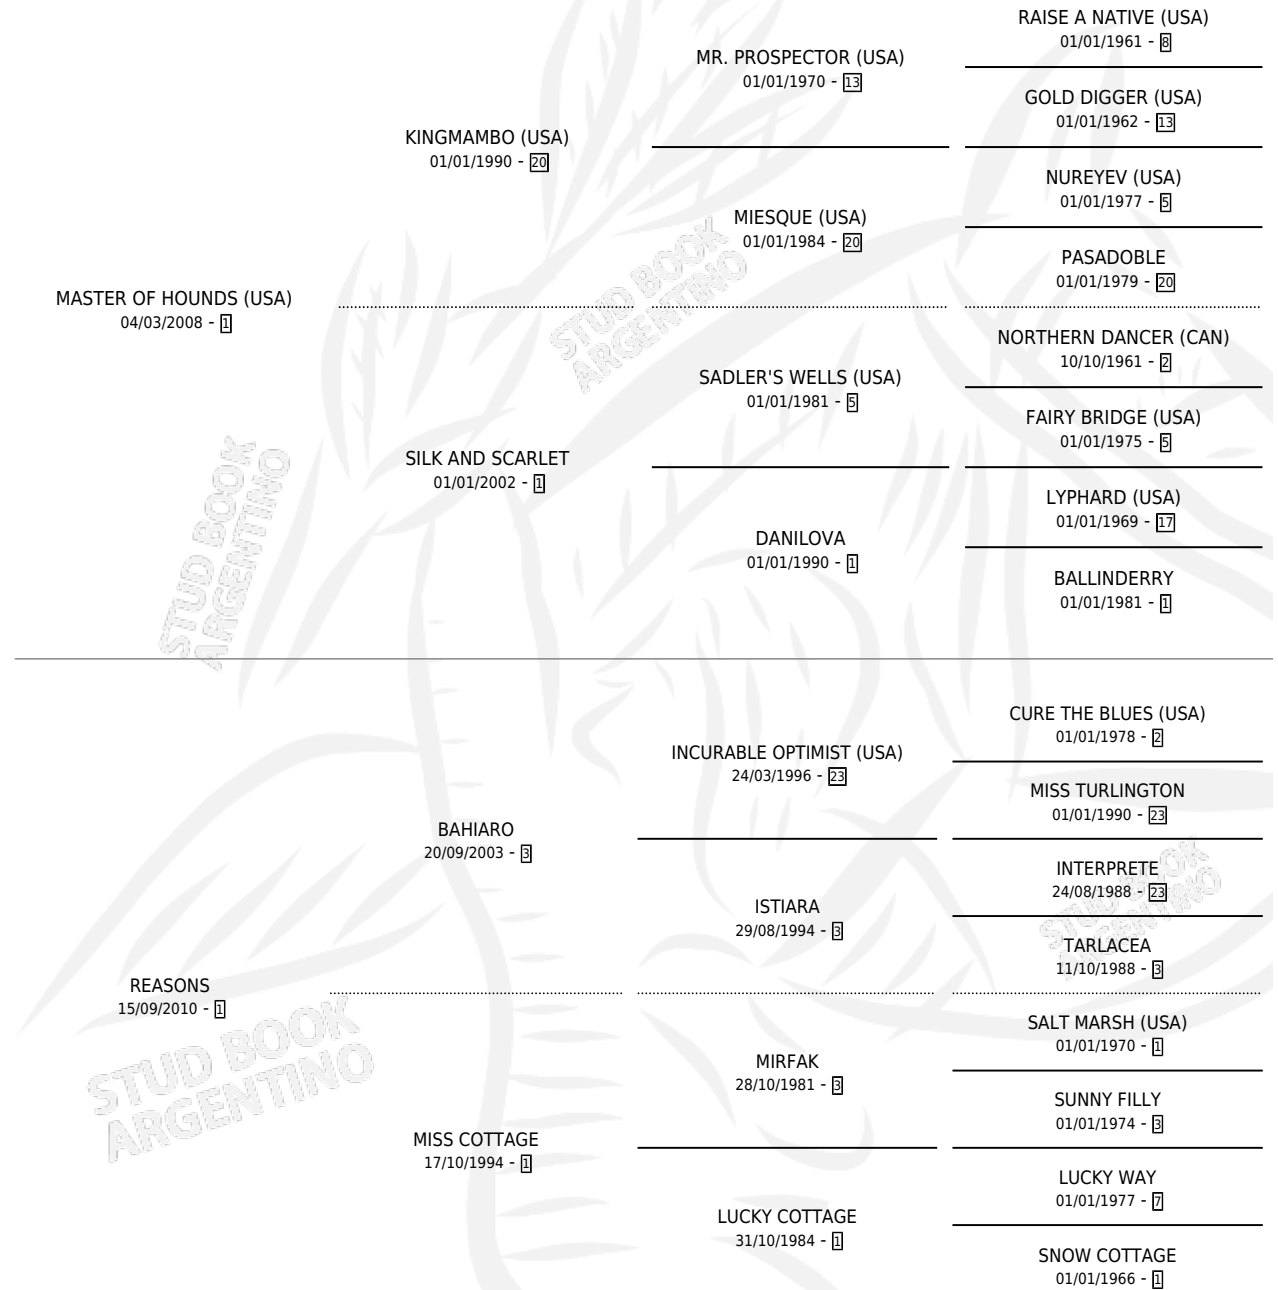

MIND SPARKLER

por MASTER OF HOUNDS (USA) y REASONS por BAHIARO

Argentina · Macho · Zaino · SP · 01/11/2014
Familia 1-e · Volumen 42

ESTADO

TIPIFICACIÓN SANGUÍNEA	X
TIPIFICACIÓN POR ADN	✓
PASAPORTE	✓
IDENTIFICACIÓN POR MICROCHIP	✓
REPRODUCTOR	X

Lugar de nacimiento: El Paraiso

Criador: El Paraiso

PEDIGREE