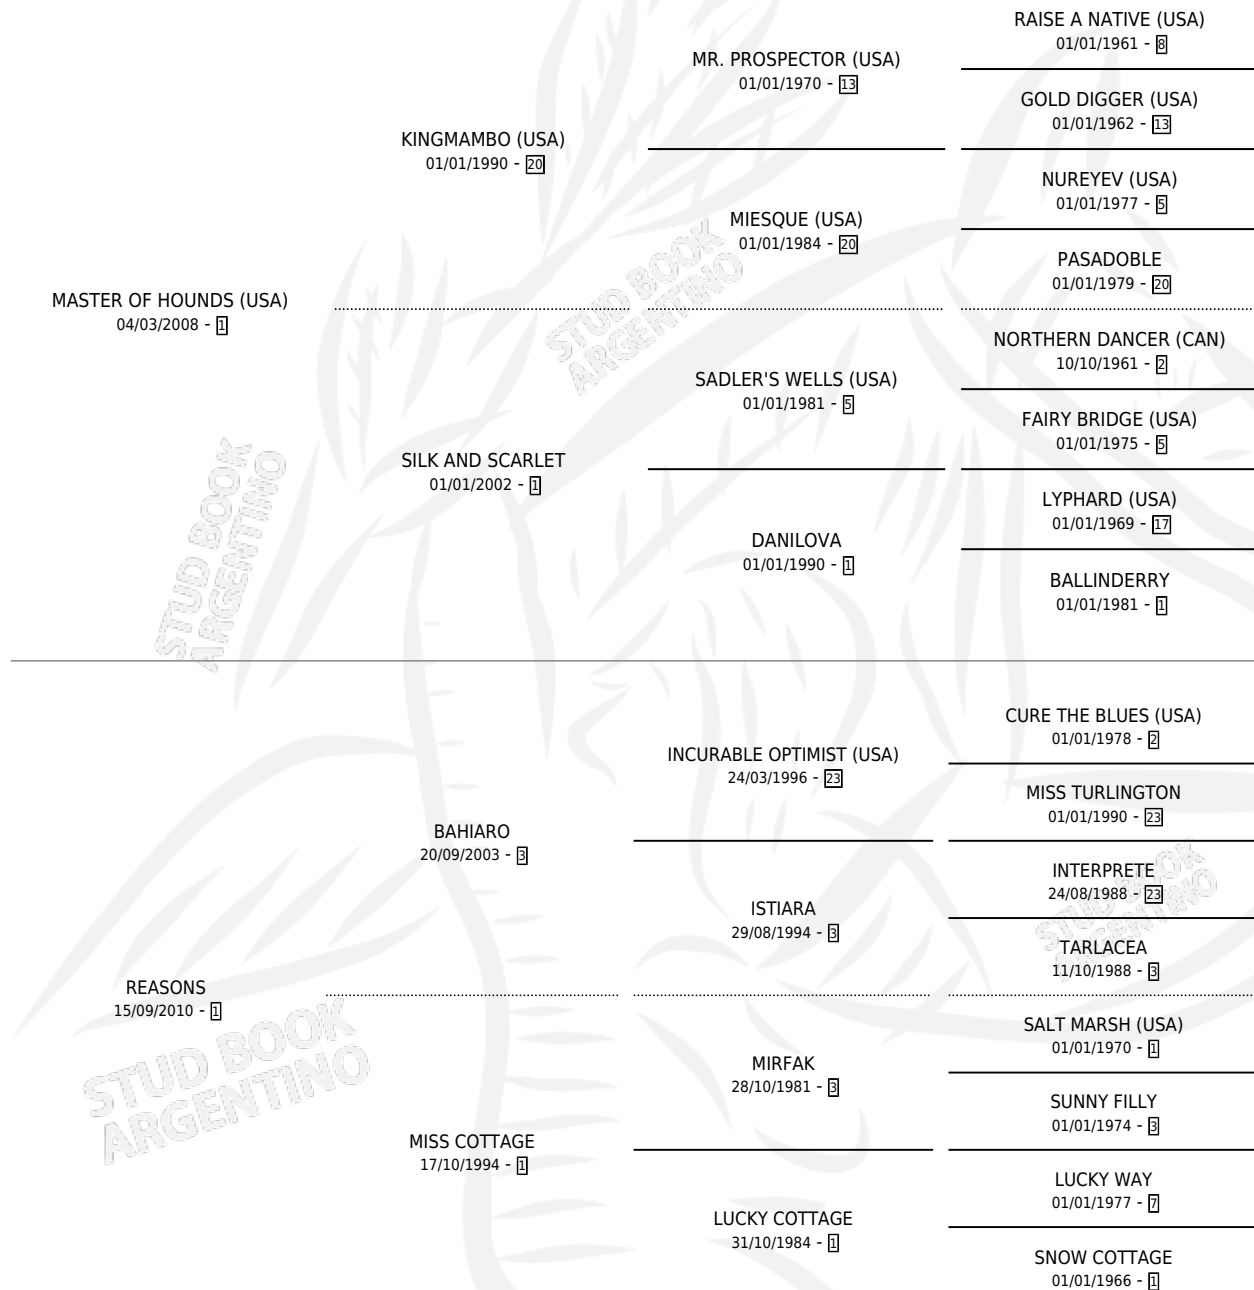

MIND SPARKLER

por MASTER OF HOUNDS (USA) y REASONS por BAHIARO

Argentina · Macho · Zaino · SP · 01/11/2014
Familia 1-e · Volumen 42

ESTADO

TIPIFICACIÓN SANGUÍNEA	X
TIPIFICACIÓN POR ADN	✓
PASAPORTE	✓
IDENTIFICACIÓN POR MICROCHIP	✓
REPRODUCTOR	X

Lugar de nacimiento: El Paraiso

Criador: El Paraiso

PEDIGREE