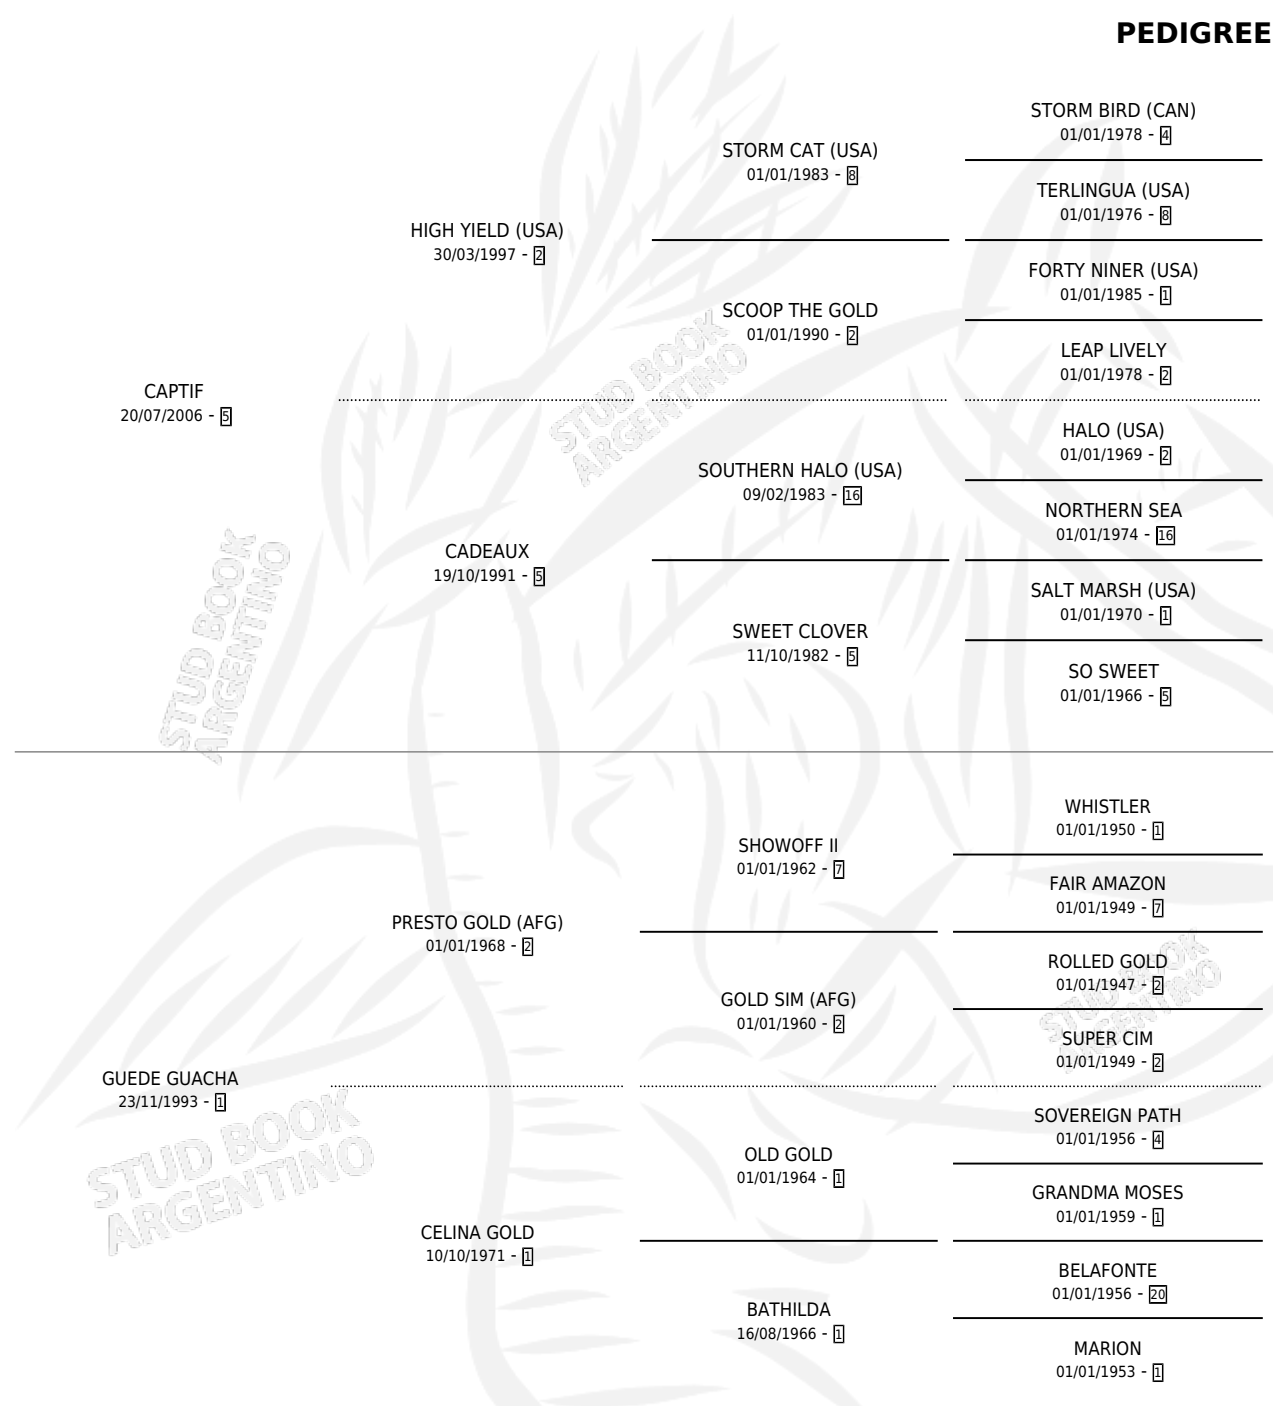

CAP CARLOS

por CAPTIF y GUEDE GUACHA por PRESTO GOLD (AFG)

Argentina · Macho · Alazan · SP · 10/11/2014
Familia 1-o · Volumen 42

ESTADO

TIPIFICACIÓN SANGUÍNEA	X
TIPIFICACIÓN POR ADN	✓
PASAPORTE	✓
IDENTIFICACIÓN POR MICROCHIP	✓
REPRODUCTOR	X

Lugar de nacimiento: Los Educaditos

Criador: Sin dato

PEDIGREE

CAP CARLOS

Datos oficiales del Stud Book Argentino

Documento generado el 02/05/2026

studbook.org.ar