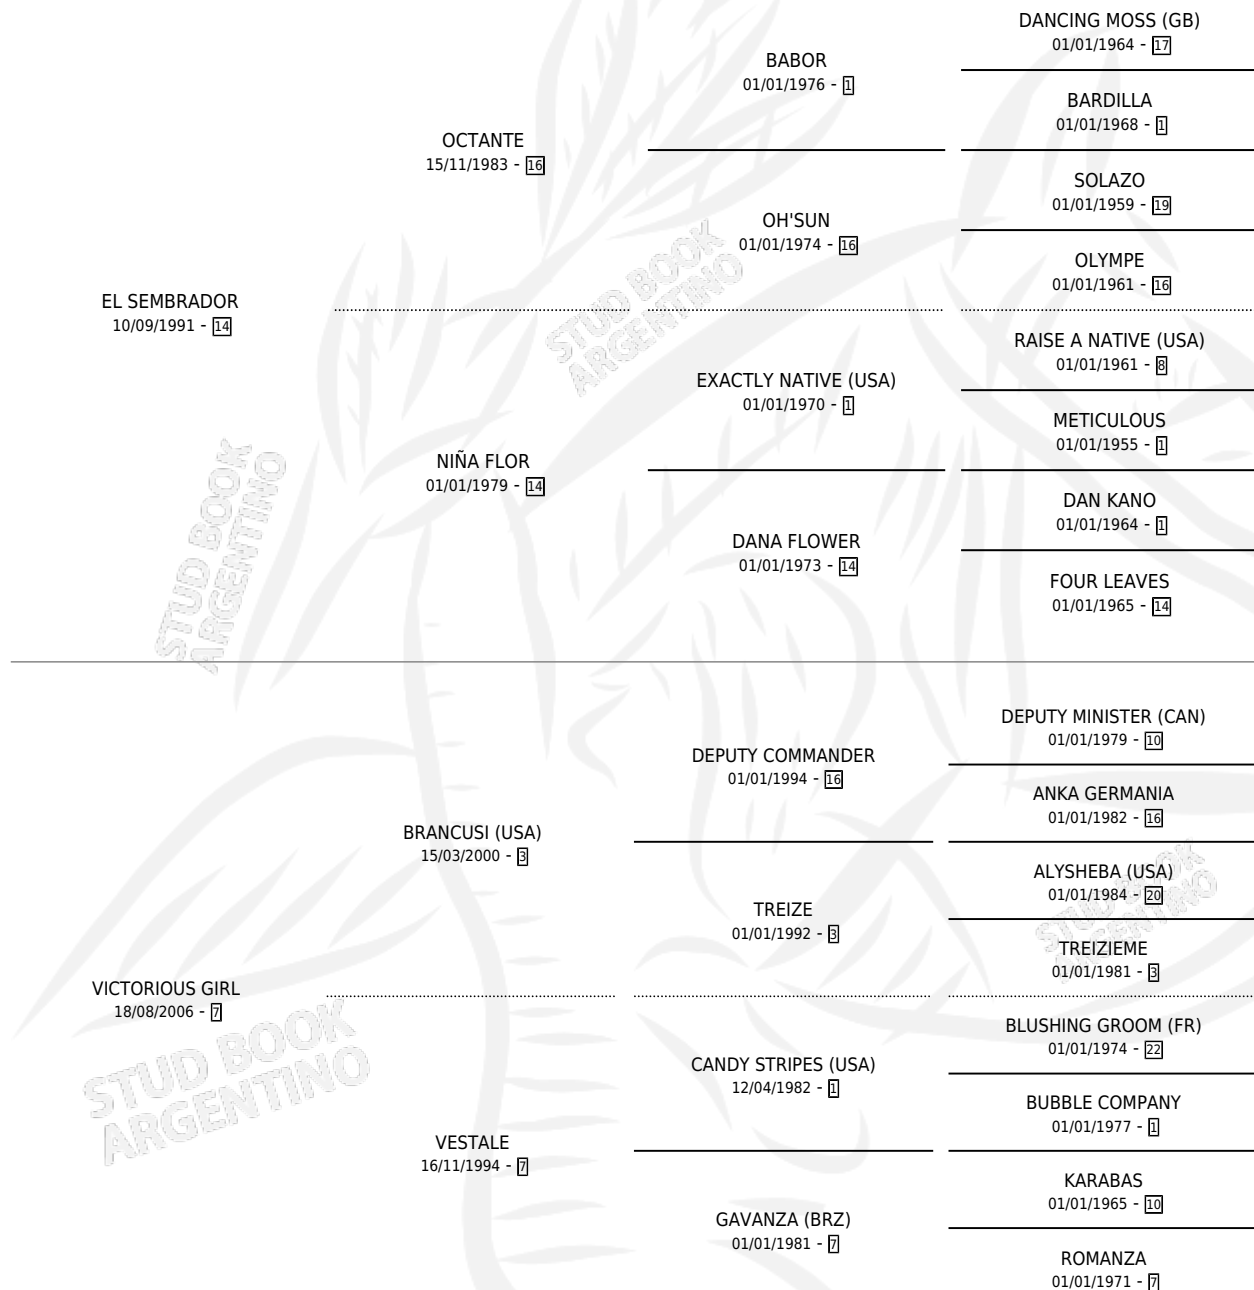

SEMBRA VICTORIOSO

por **EL SEMBRADOR** y **VICTORIOUS GIRL** por **BRANCUSI (USA)**

Argentina · Macho · Alazan · SP · 04/11/2014
Familia 7-a · Volumen 42

ESTADO

TIPIFICACIÓN SANGUÍNEA	X
TIPIFICACIÓN POR ADN	✓
PASAPORTE	✓
IDENTIFICACIÓN POR MICROCHIP	✓
REPRODUCTOR	X

Lugar de nacimiento: El Tala
Criador: Crespo Felix Eduardo

PEDIGREE

CAMPAÑA

Solo carreras oficiales de Argentina

POR EDAD

EDAD	CC	1°	2°	3°	4°	5°	NP	CLC	CLG	CLCG1	CLGG1	IMPORTE	GANANCIA / CC
3 AÑOS	2	0	0	0	0	0	2	0	0	0	0	\$0	\$0
4 AÑOS	8	0	0	0	2	2	4	0	0	0	0	\$42,400	\$5,300
5 AÑOS	4	0	1	1	1	1	0	0	0	0	0	\$66,000	\$16,500
TOTALES	14	0	1	1	3	3	6	0	0	0	0	\$108,400	\$7,743
%		0.0%	7.1%	7.1%	21.4%	21.4%	42.9%	0.0%	0.0%	0.0%	0.0%		