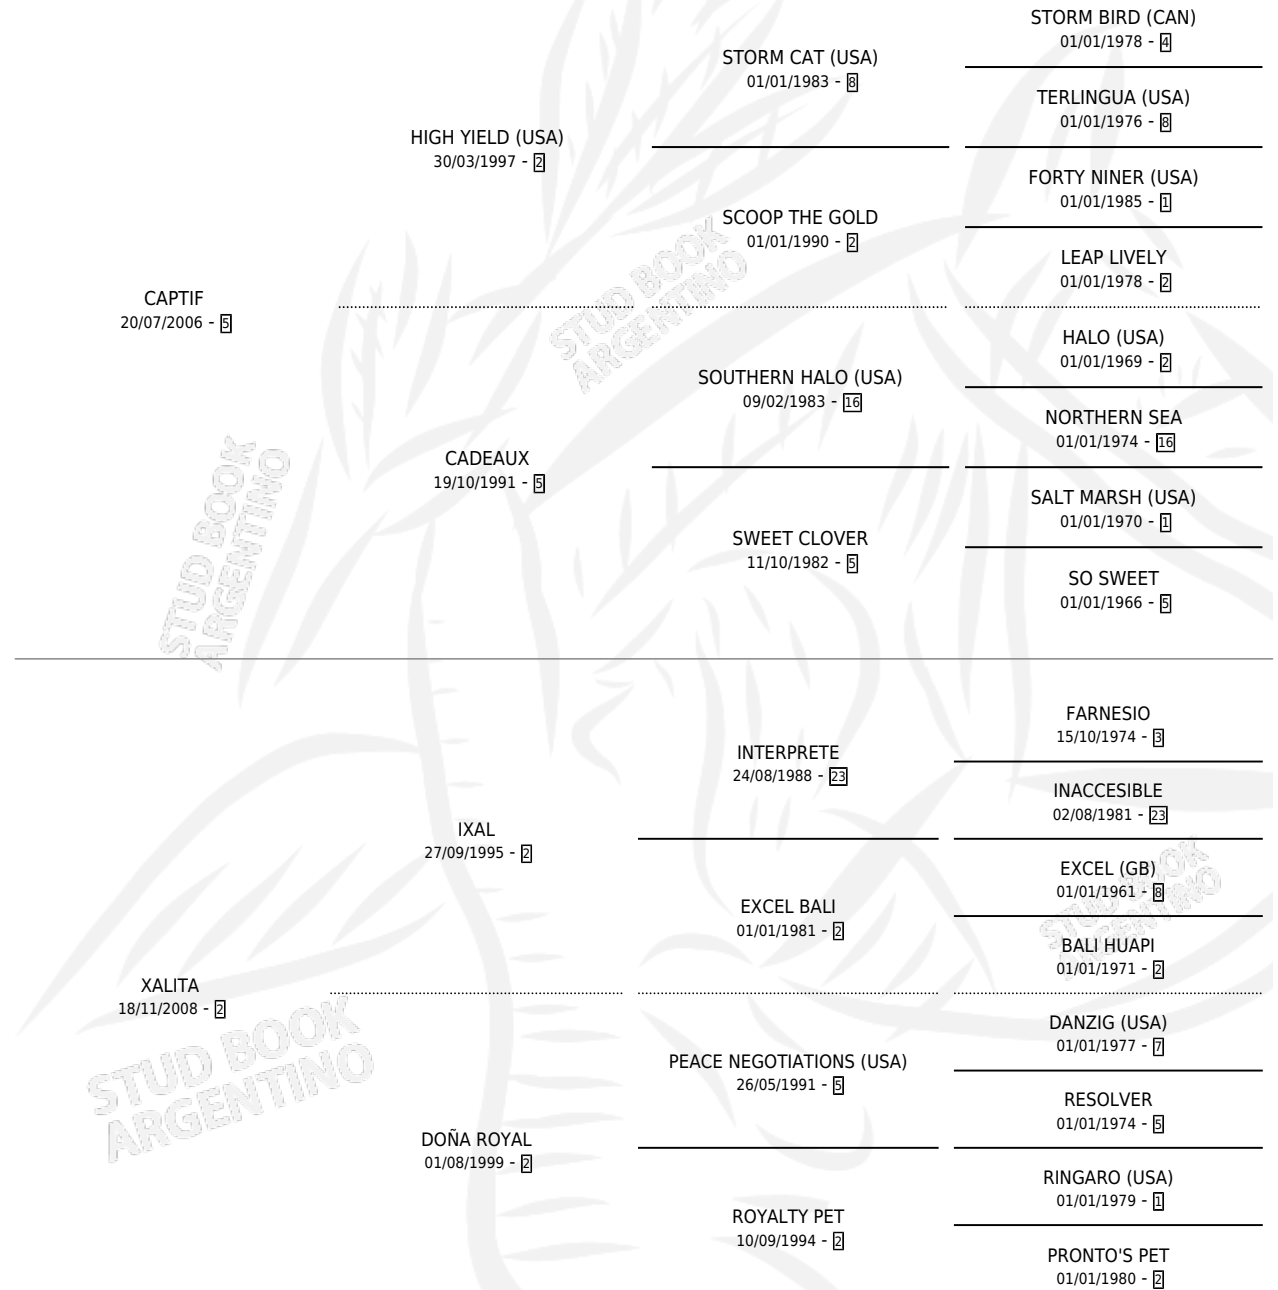

# CAPALITA

por CAPTIF y XALITA por IXAL

Argentina · Hembra · Alazan · SP · 09/12/2014  
Familia 2-d · Volumen 42

## ESTADO

TIPIFICACIÓN SANGUÍNEA	X
TIPIFICACIÓN POR ADN	X
PASAPORTE	X
IDENTIFICACIÓN POR MICROCHIP	X
REPRODUCTOR	X

**Lugar de nacimiento:** Los Educaditos

**Criador:** Piñeiro Pedro Antonio

## PEDIGREE