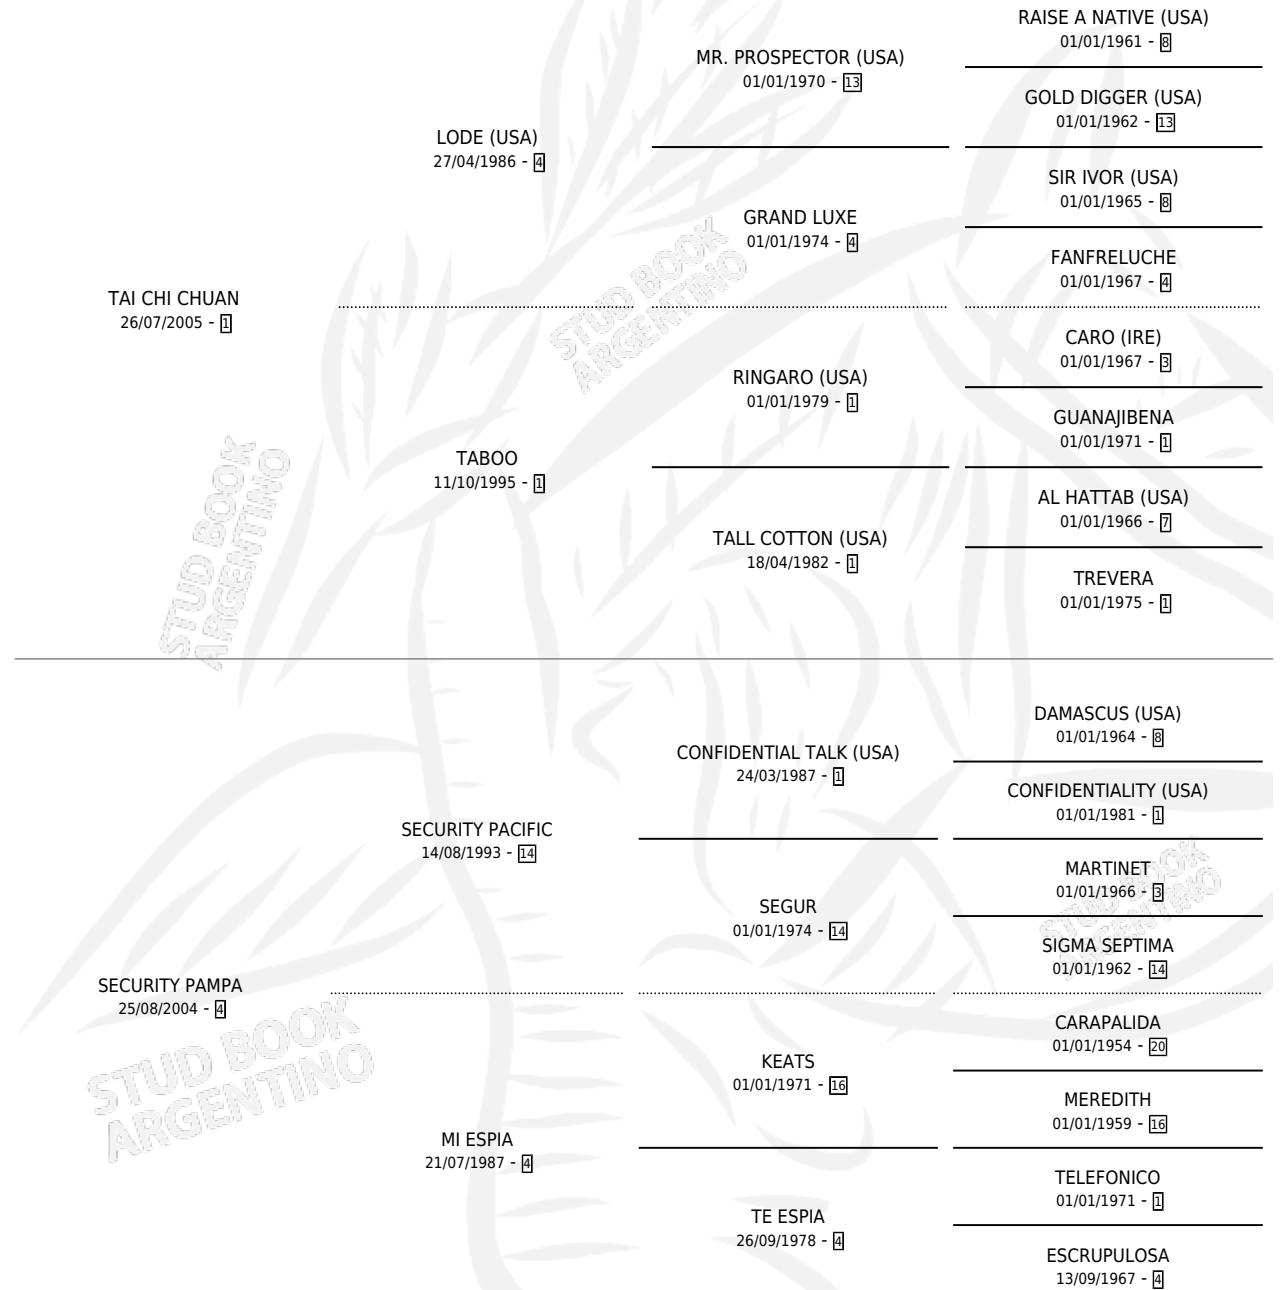

SECURU CHAN

por TAI CHI CHUAN y SECURITY PAMPA por SECURITY PACIFIC

Argentina · Hembra · Zaino · SP · 07/11/2014
Familia 4-e · Volumen 42

ESTADO

TIPIFICACIÓN SANGUÍNEA	X
TIPIFICACIÓN POR ADN	✓
PASAPORTE	✓
IDENTIFICACIÓN POR MICROCHIP	✓
REPRODUCTOR	X

Lugar de nacimiento: Doña Irma
Criador: Doña Irma

PEDIGREE

SECURU CHAN

Datos oficiales del Stud Book Argentino

Documento generado el 03/05/2026

studbook.org.ar