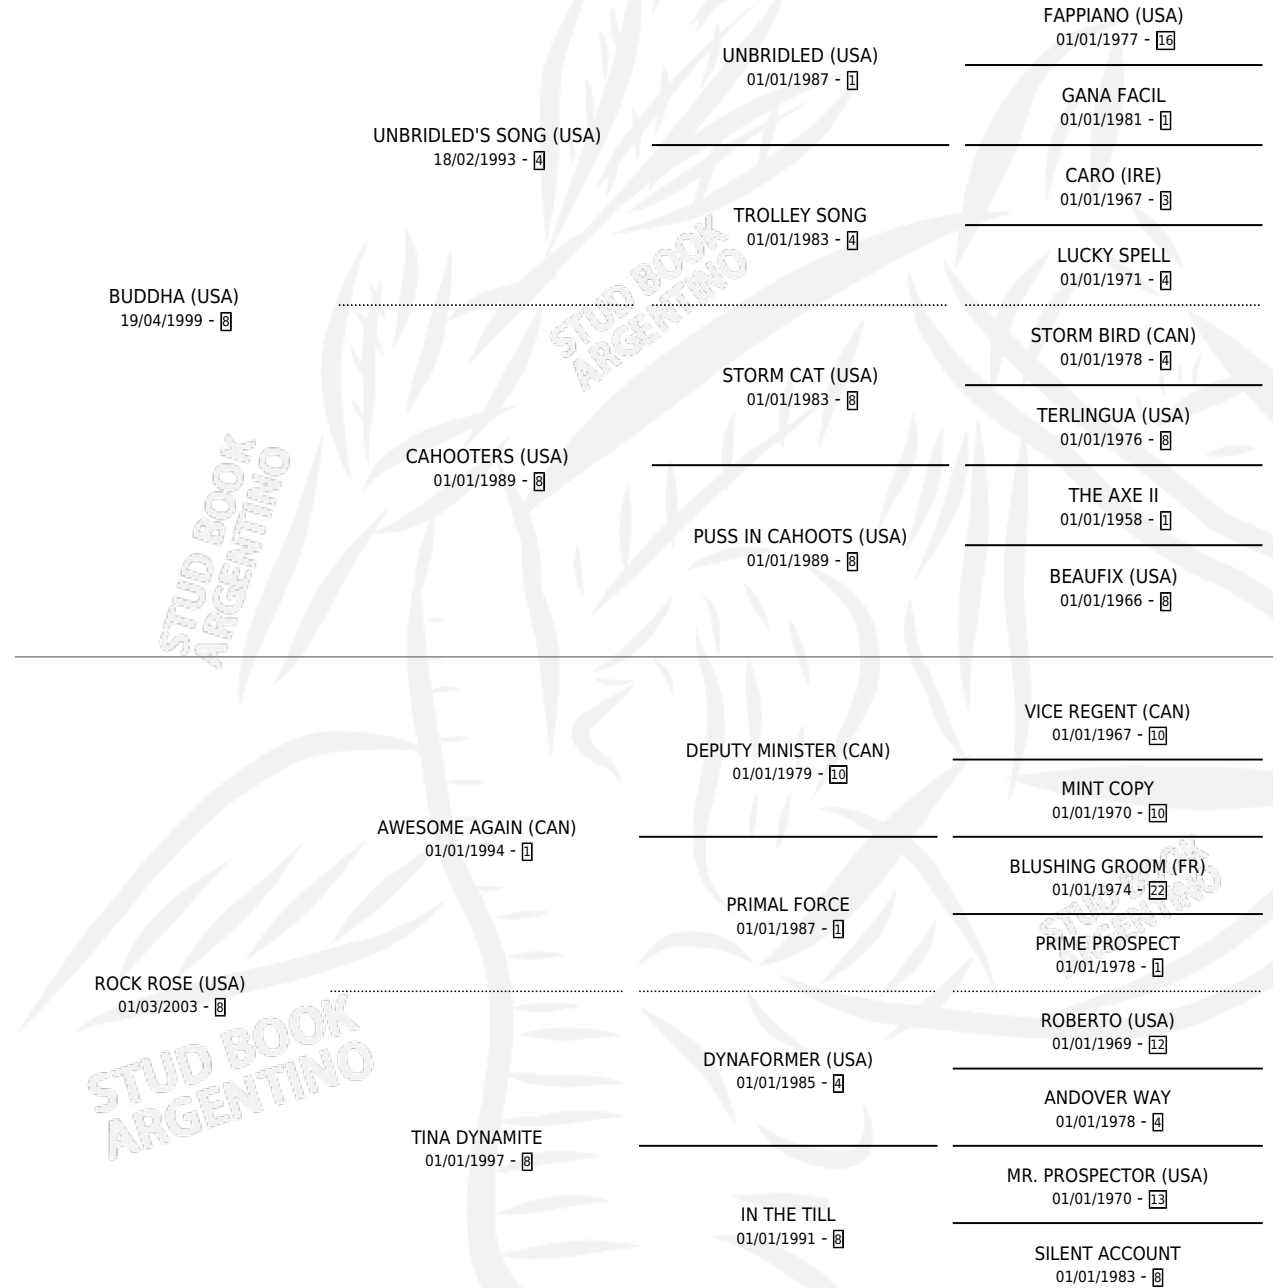

ROCK ORIENTE

por **BUDDHA (USA)** y **ROCK ROSE (USA)** por **AWESOME AGAIN (CAN)**

Argentina · Hembra · Tordillo · SP · 03/11/2014
Familia 8-g · Volumen 42

ESTADO

TIPIFICACIÓN SANGUÍNEA	X
TIPIFICACIÓN POR ADN	✓
PASAPORTE	X
IDENTIFICACIÓN POR MICROCHIP	✓
REPRODUCTOR	X

Lugar de nacimiento: Dilu
Criador: Dilu

PEDIGREE

ROCK ORIENTE

Datos oficiales del Stud Book Argentino

Documento generado el 11/05/2026

studbook.org.ar