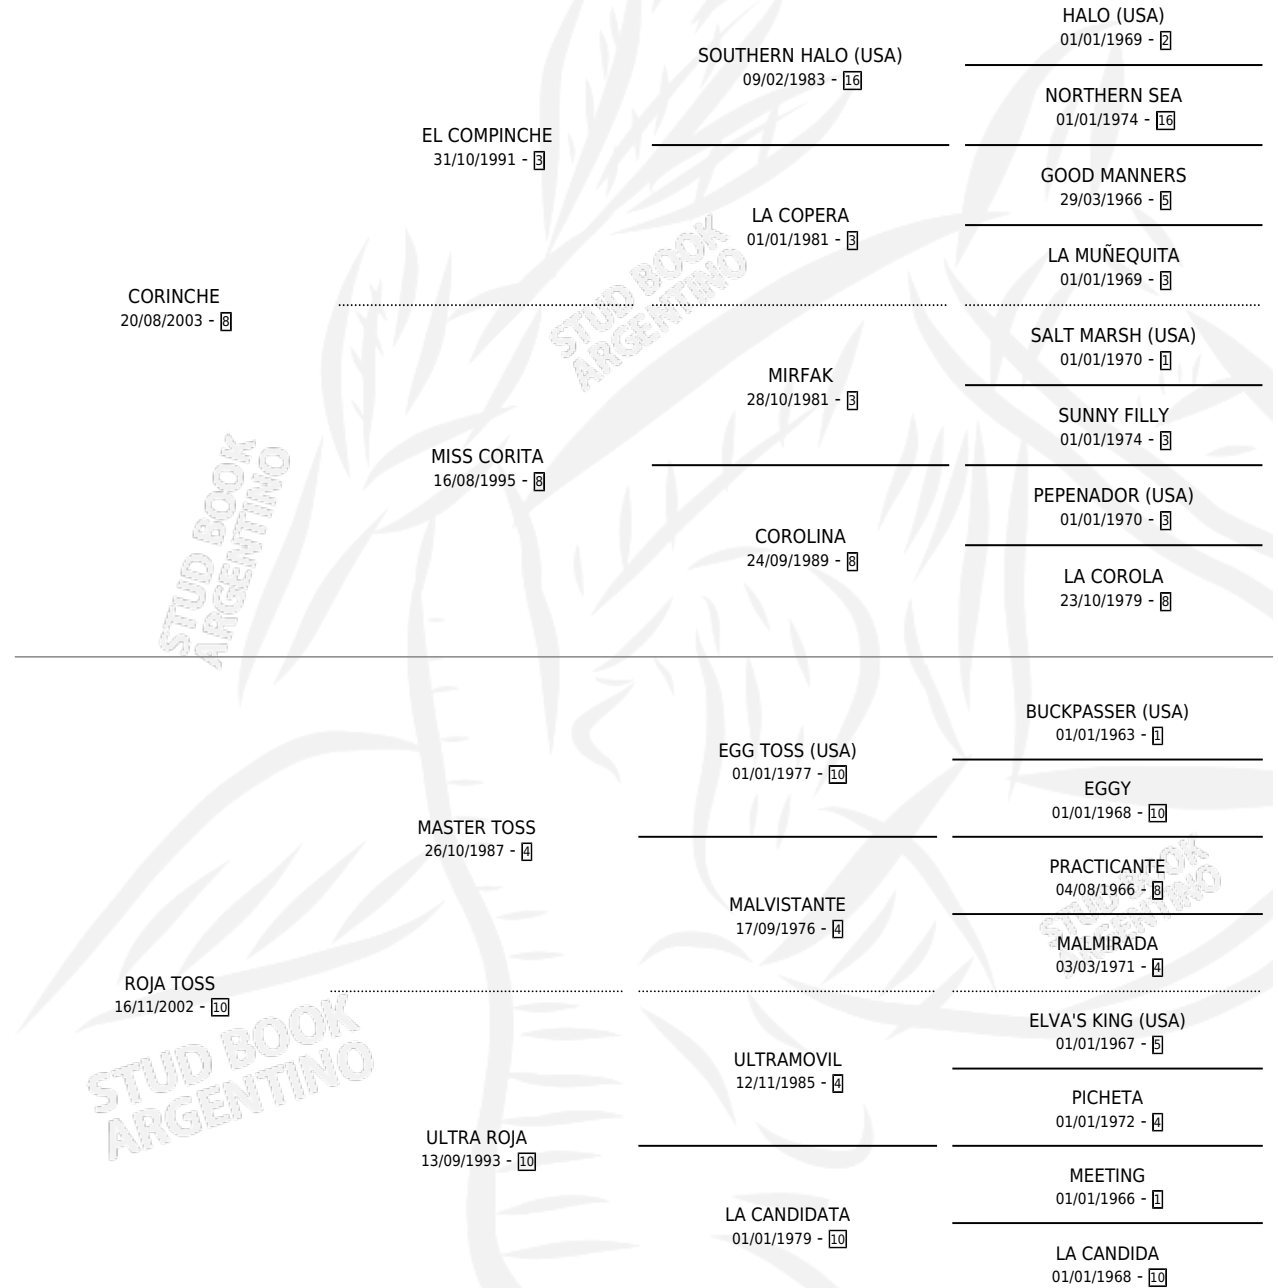

FLY ANGELA

por CORINCHE y ROJA TOSS por MASTER TOSS

Argentina · Hembra · Alazan · SP · 25/11/2014
Familia 10-c · Volumen 42

ESTADO

TIPIFICACIÓN SANGUÍNEA	X
TIPIFICACIÓN POR ADN	✓
PASAPORTE	✓
IDENTIFICACIÓN POR MICROCHIP	✓
REPRODUCTOR	✓

Lugar de nacimiento: El Carmel

Criador: Colombatto Jorge Maria

~

HIJOS

	MACHOS	HEMBRAS
2 NACIERON	1	1
1 CORRIERON	0	1

SIN ACTUACIONES

PEDIGREE

CAMPAÑA

Solo carreras oficiales de Argentina

POR EDAD

EDAD	CC	1°	2°	3°	4°	5°	NP	CLC	CLG	CLCG1	CLGG1	IMPORTE	GANANCIA / CC
4 AÑOS	3	0	0	1	1	0	1	0	0	0	0	\$33,500	\$11,167
5 AÑOS	4	1	0	0	0	0	3	0	0	0	0	\$80,000	\$20,000
TOTALES	7	1	0	1	1	0	4	0	0	0	0	\$113,500	\$16,214
%		14.3%	0.0%	14.3%	14.3%	0.0%	57.1%	0.0%	0.0%	0.0%	0.0%		

Ganadora en La Plata - \$113,500, a los 5 años.

POR DISTANCIA

HIPODROMO	CC	1°	2°	3°	4°	5°	NP	CLC	CLG	CLCG1	CLGG1	IMPORTE
SAN ISIDRO	2	0	0	1	0	0	1	0	0	0	0	\$22,000
1100 MTS	1	0	0	0	0	0	1	0	0	0	0	\$0
1200 MTS	1	0	0	1	0	0	0	0	0	0	0	\$22,000
PALERMO	2	0	0	0	0	0	2	0	0	0	0	\$0
1000 MTS	2	0	0	0	0	0	2	0	0	0	0	\$0
LA PLATA	3	1	0	0	1	0	1	0	0	0	0	\$91,500
1200 MTS	1	0	0	0	0	0	1	0	0	0	0	\$0
1100 MTS	1	1	0	0	0	0	0	0	0	0	0	\$80,000
1300 MTS	1	0	0	0	1	0	0	0	0	0	0	\$11,500