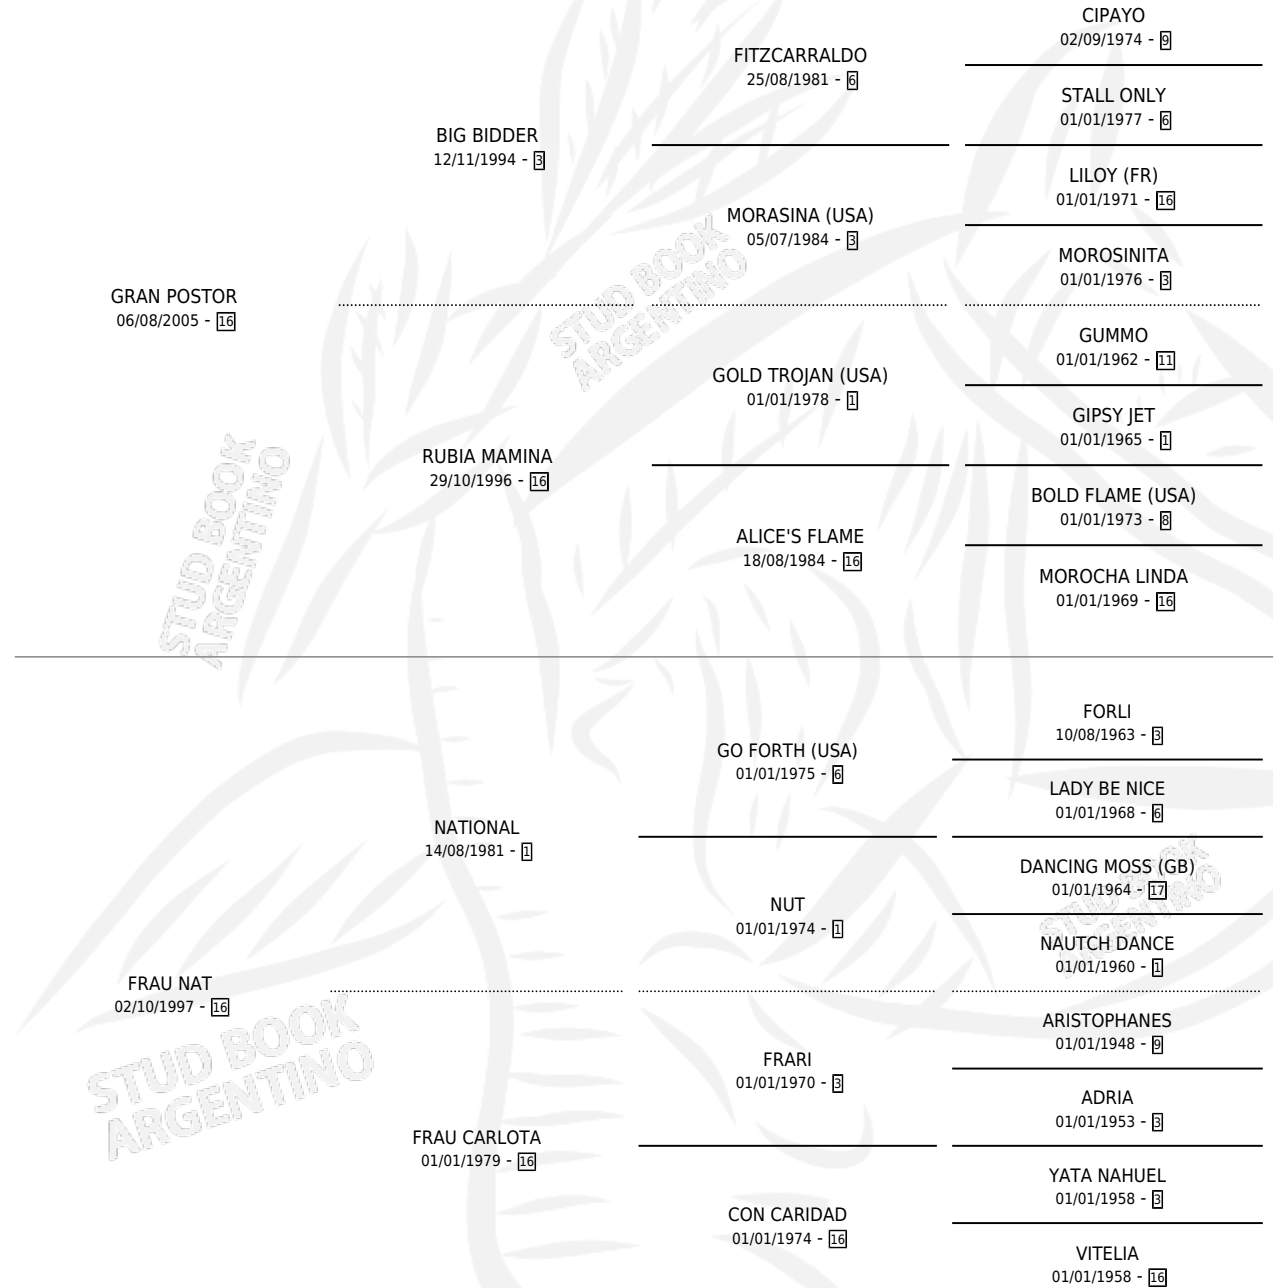

GRAN GERARD

por GRAN POSTOR y FRAU NAT por NATIONAL

Argentina · Macho · Zaino · SP · 16/11/2014
Familia 16-e · Volumen 42

ESTADO

TIPIFICACIÓN SANGUÍNEA	X
TIPIFICACIÓN POR ADN	✓
PASAPORTE	✓
IDENTIFICACIÓN POR MICROCHIP	✓
REPRODUCTOR	X

Lugar de nacimiento: Don Goyo

Criador: Hidalgo Roberto

PEDIGREE

CAMPAÑA

Solo carreras oficiales de Argentina

POR EDAD

EDAD	CC	1°	2°	3°	4°	5°	NP	CLC	CLG	CLCG1	CLGG1	IMPORTE	GANANCIA / CC
3 AÑOS	2	0	0	0	0	0	2	0	0	0	0	\$0	\$0
TOTALES	2	0	0	0	0	0	2	0	0	0	0	\$0	\$0
%		0.0%	0.0%	0.0%	0.0%	0.0%	100%	0.0%	0.0%	0.0%	0.0%		