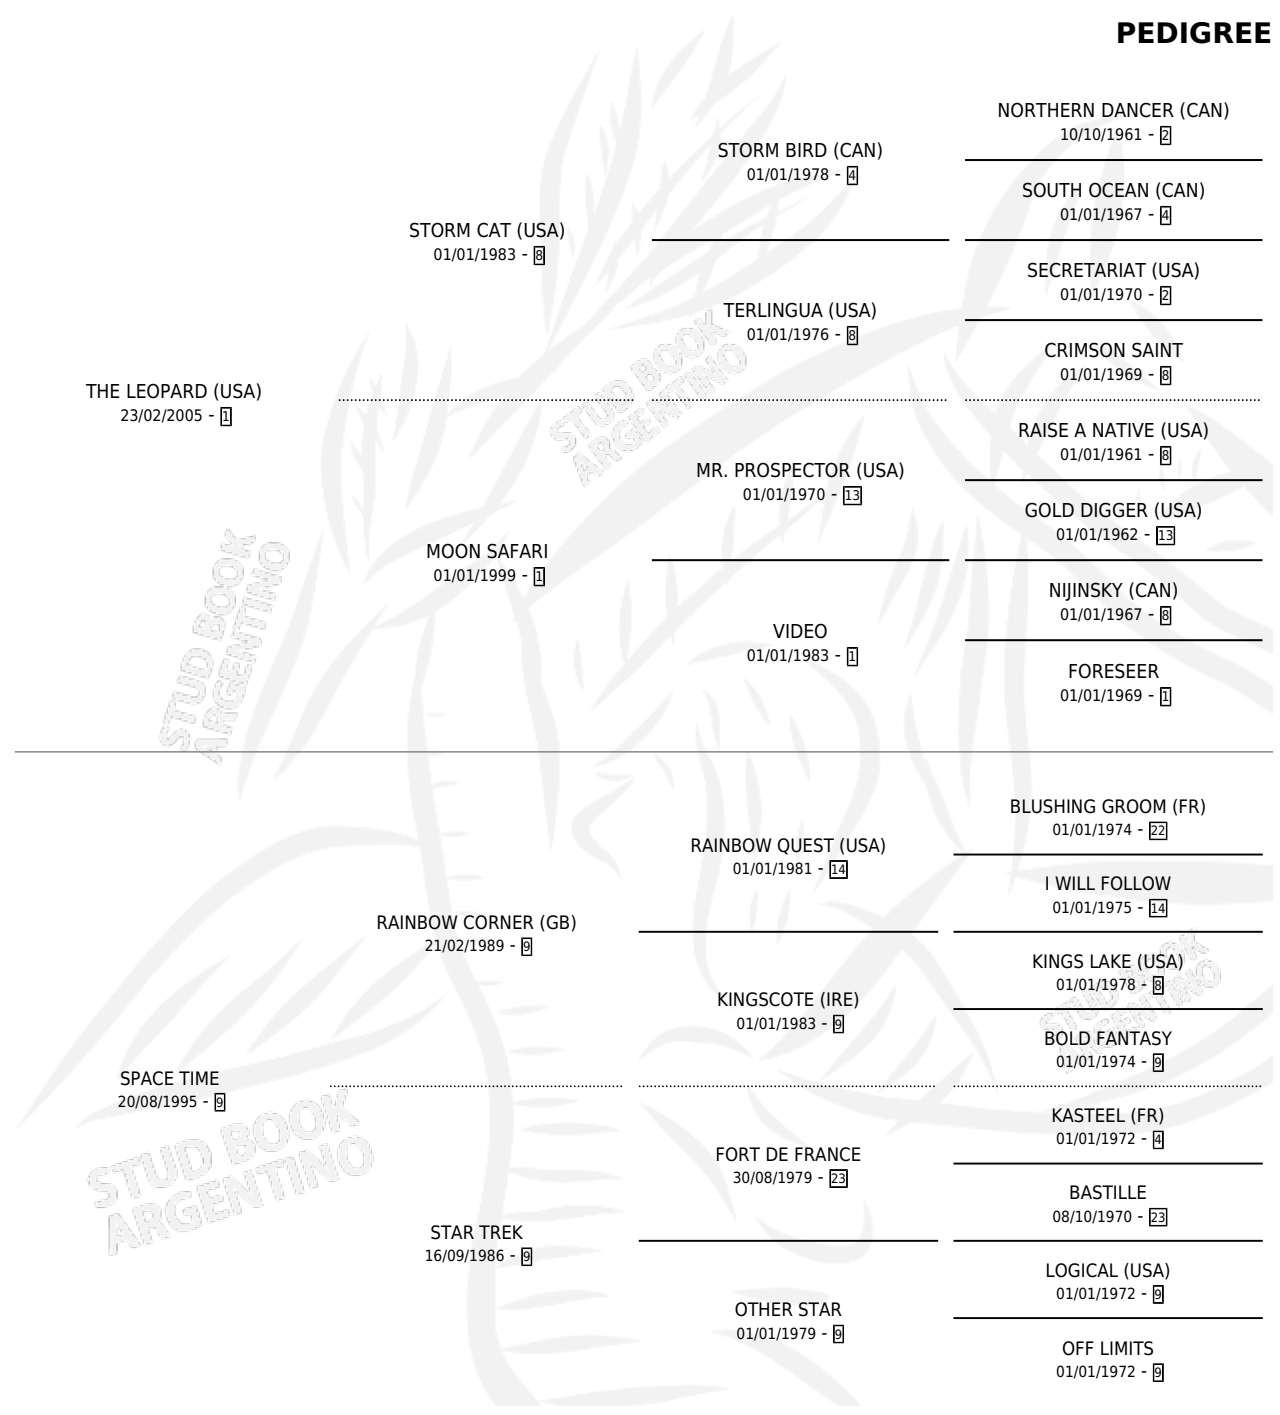

COSMIC LADY

por **THE LEOPARD (USA)** y **SPACE TIME** por **RAINBOW CORNER (GB)**

Argentina · Hembra · Zaino · SP · 31/10/2014
Familia 9-g · Volumen 42

ESTADO

TIPIFICACIÓN SANGUÍNEA	X
TIPIFICACIÓN POR ADN	✓
PASAPORTE	✓
IDENTIFICACIÓN POR MICROCHIP	✓
REPRODUCTOR	✓

Lugar de nacimiento: La Quebrada
Criador: La Quebrada

~

HIJOS

	MACHOS	HEMBRAS
1 NACIERON	1	0
SIN ACTUACIONES		

PEDIGREE

CAMPAÑA

Solo carreras oficiales de Argentina

POR EDAD