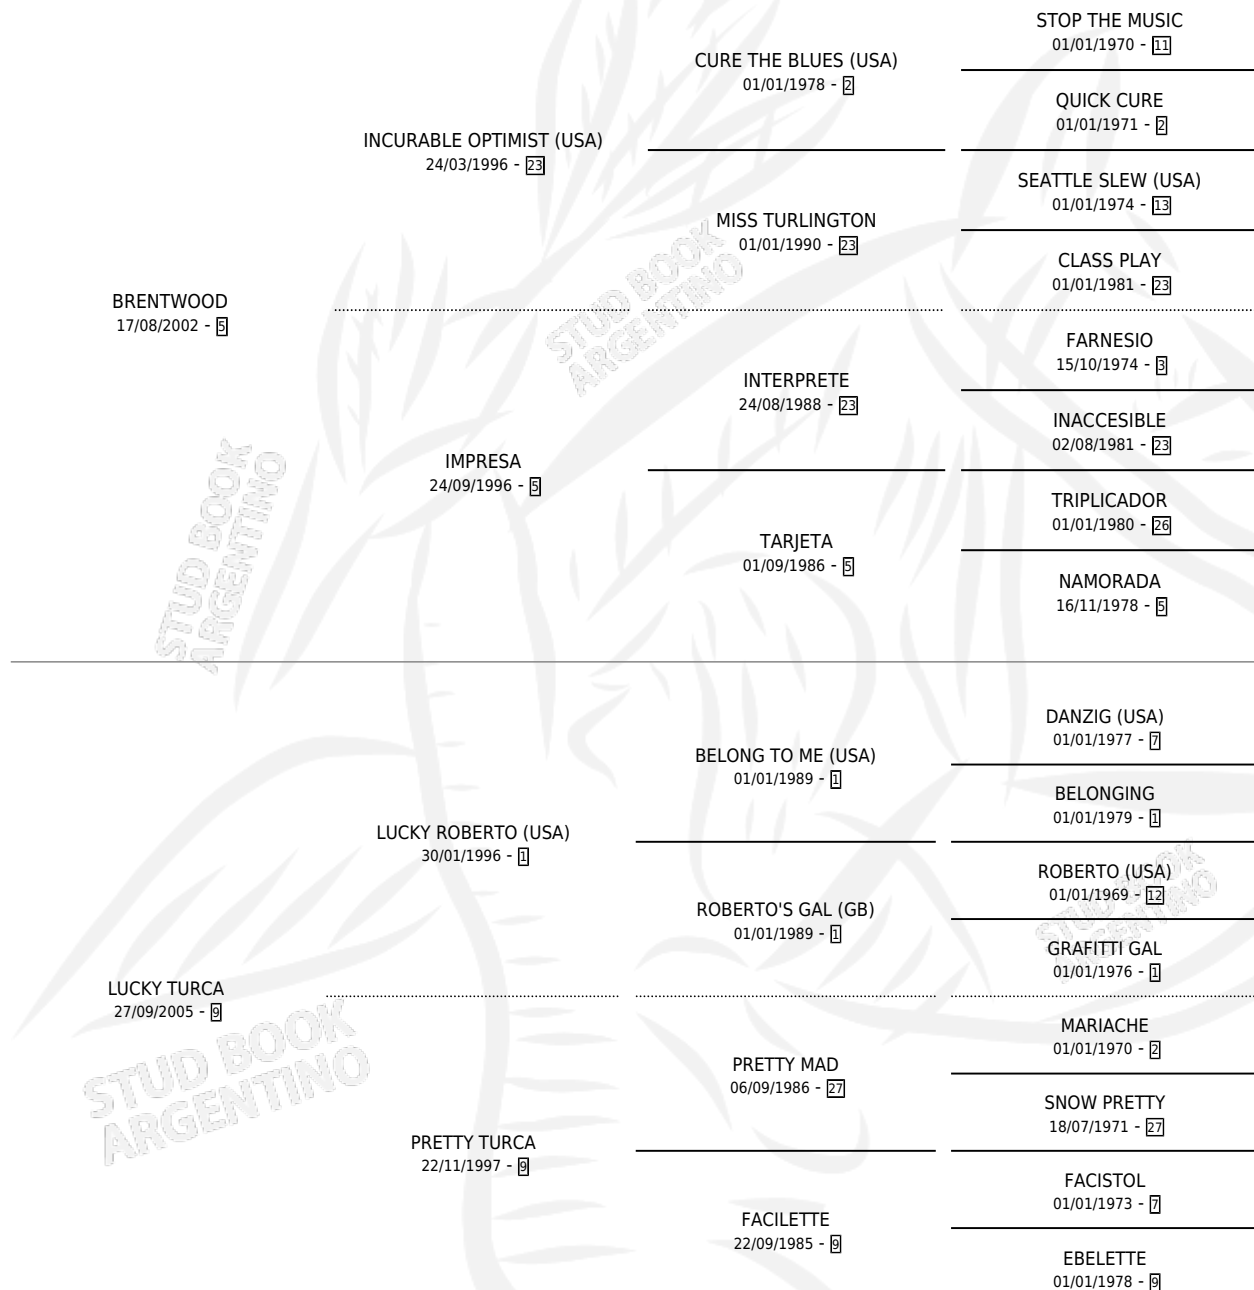

BRENT INFINIA

por BRENTWOOD y LUCKY TURCA por LUCKY ROBERTO (USA)

Argentina · Hembra · Alazan · SP · 07/11/2014
Familia 9-g · Volumen 42

ESTADO

TIPIFICACIÓN SANGUÍNEA	X
TIPIFICACIÓN POR ADN	✓
PASAPORTE	X
IDENTIFICACIÓN POR MICROCHIP	✓
REPRODUCTOR	X

Lugar de nacimiento: Don Jacobo
Criador: Kirchner Maria Elena

PEDIGREE

BRENT INFINIA

Datos oficiales del Stud Book Argentino

Documento generado el 10/05/2026

studbook.org.ar