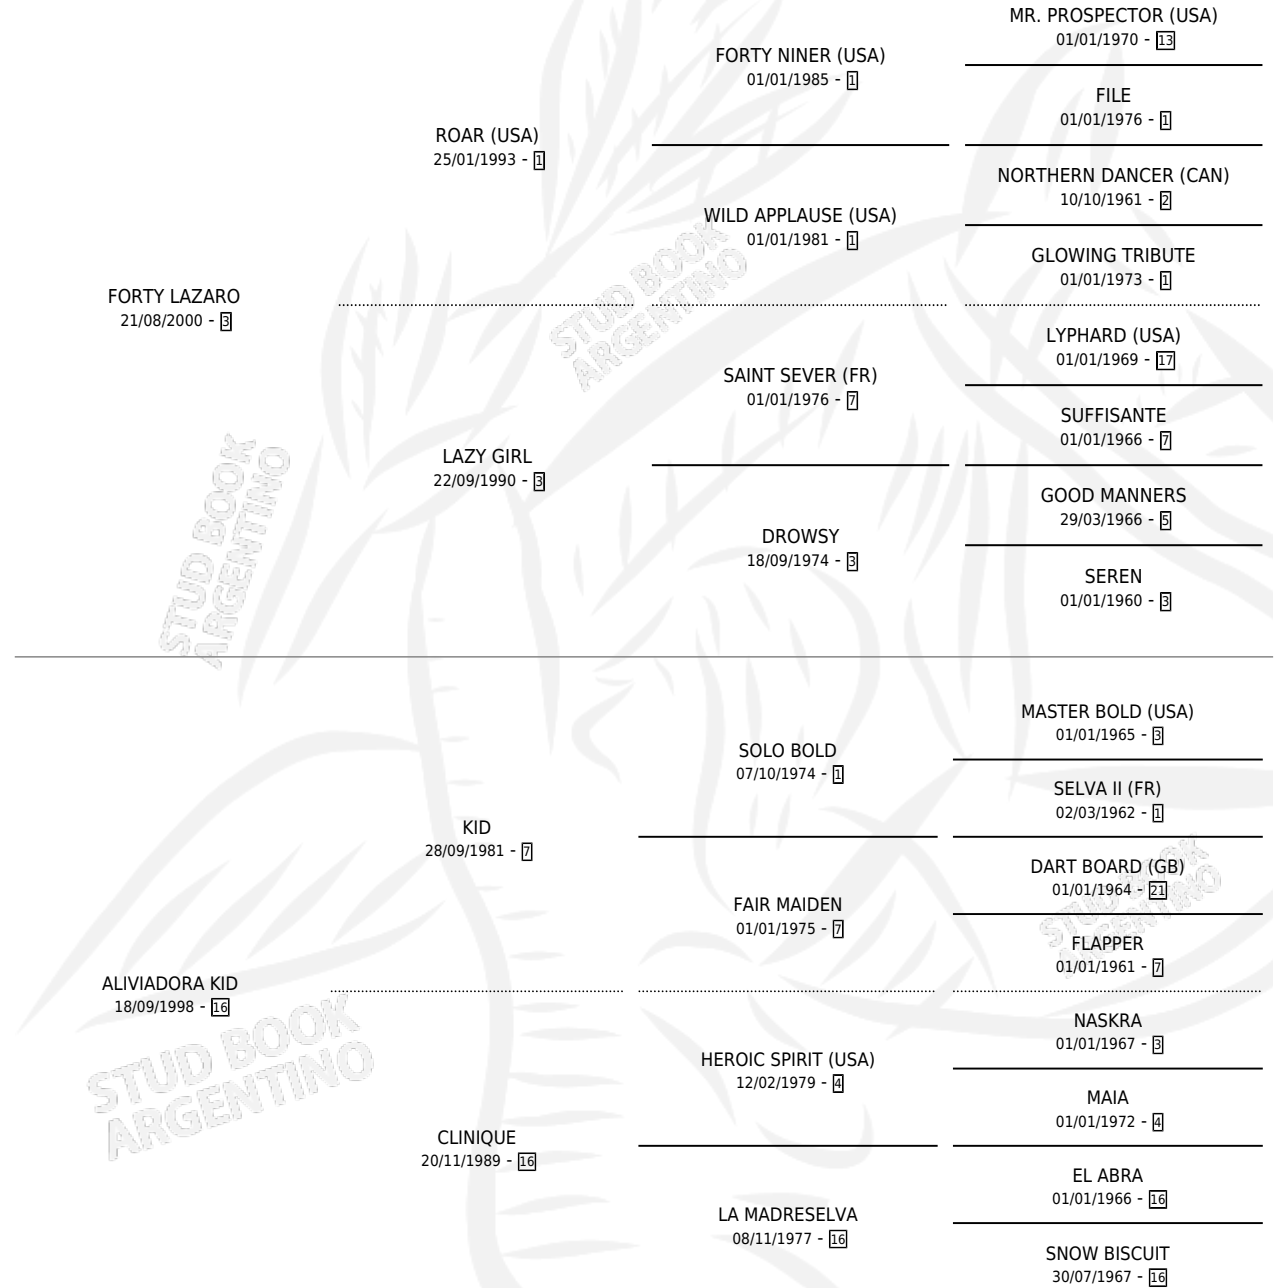

FORTY STRONG

por FORTY LAZARO y ALVIADORA KID por KID

Argentina · Macho · Zaino · SP · 06/11/2014
Familia 16-h · Volumen 42

ESTADO

TIPIFICACIÓN SANGUÍNEA	X
TIPIFICACIÓN POR ADN	X
PASAPORTE	X
IDENTIFICACIÓN POR MICROCHIP	X
REPRODUCTOR	X

Lugar de nacimiento: Don Jacobo
Criador: Kirchner Maria Elena

PEDIGREE

FORTY STRONG

Datos oficiales del Stud Book Argentino

Documento generado el 11/06/2026

studbook.org.ar