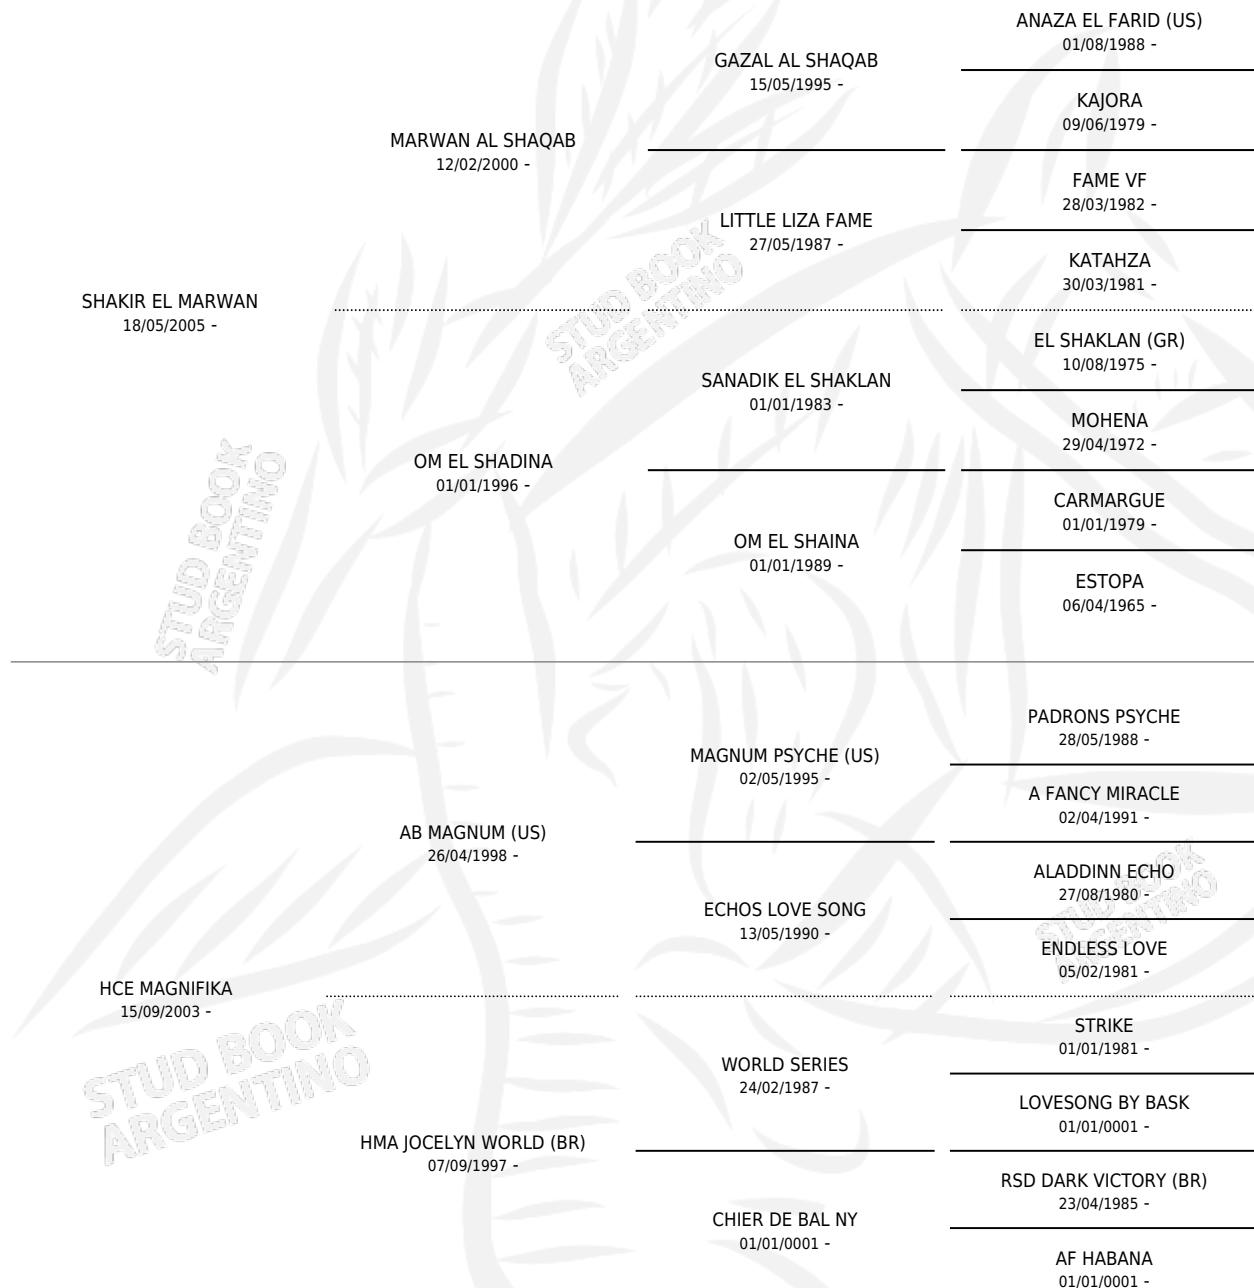

HCE KIRNIFIKA

por SHAKIR EL MARWAN y HCE MAGNIFIKA por AB
MAGNUM (US)

Argentina · Hembra · Tordillo · AP · 02/12/2014
Familia · Volumen 42

ESTADO

TIPIFICACIÓN SANGUÍNEA	X
TIPIFICACIÓN POR ADN	✓
PASAPORTE	✓
IDENTIFICACIÓN POR MICROCHIP	X
REPRODUCTOR	X

Lugar de nacimiento: Cuatro Estrellas

Criador: Cuatro Estrellas

PEDIGREE

HCE KIRNIFIKA

Datos oficiales del Stud Book Argentino

Documento generado el 12/05/2026

studbook.org.ar