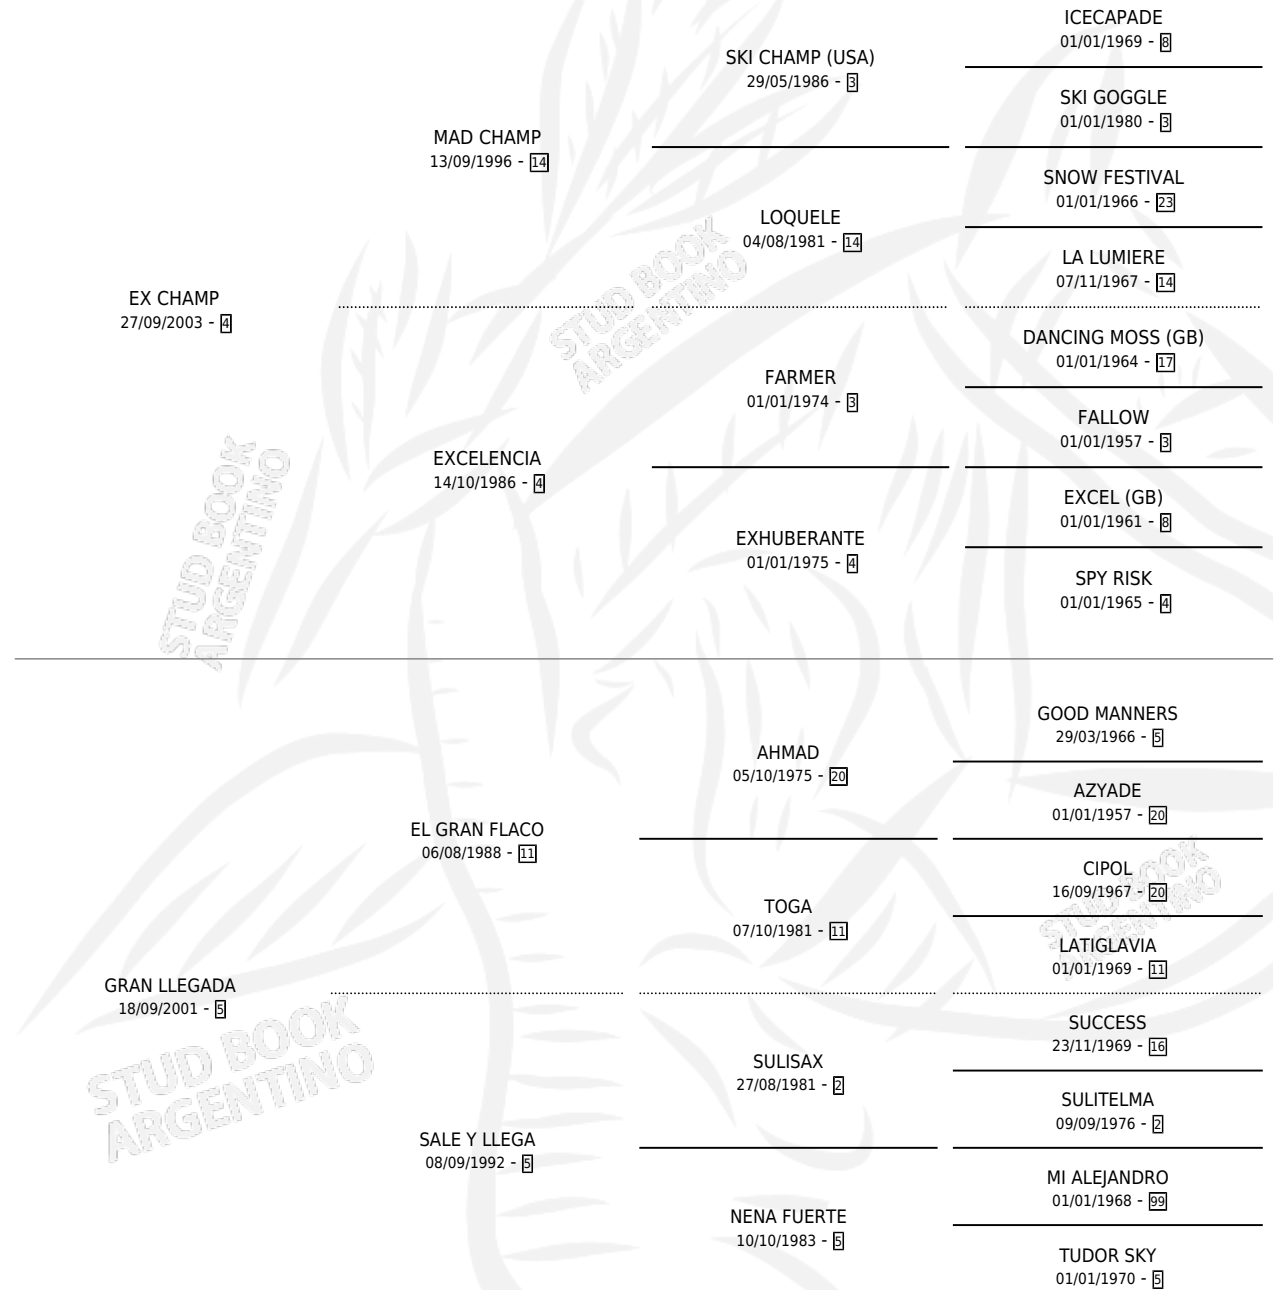

ANA GRAN

por EX CHAMP y GRAN LLEGADA por EL GRAN FLACO

Argentina · Hembra · Tordillo · SP · 25/11/2014
Familia 5-b · Volumen 42

ESTADO

TIPIFICACIÓN SANGUÍNEA	X
TIPIFICACIÓN POR ADN	✓
PASAPORTE	✓
IDENTIFICACIÓN POR MICROCHIP	✓
REPRODUCTOR	X

Lugar de nacimiento: La Ensenada
Criador: Constantino Mario Andres

PEDIGREE

CAMPAÑA

Solo carreras oficiales de Argentina

POR EDAD

EDAD	CC	1°	2°	3°	4°	5°	NP	CLC	CLG	CLCG1	CLGG1	IMPORTE	GANANCIA / CC
4 AÑOS	2	0	0	0	0	0	2	0	0	0	0	\$0	\$0
TOTALES	2	0	0	0	0	0	2	0	0	0	0	\$0	\$0
%		0.0%	0.0%	0.0%	0.0%	0.0%	100%	0.0%	0.0%	0.0%	0.0%		