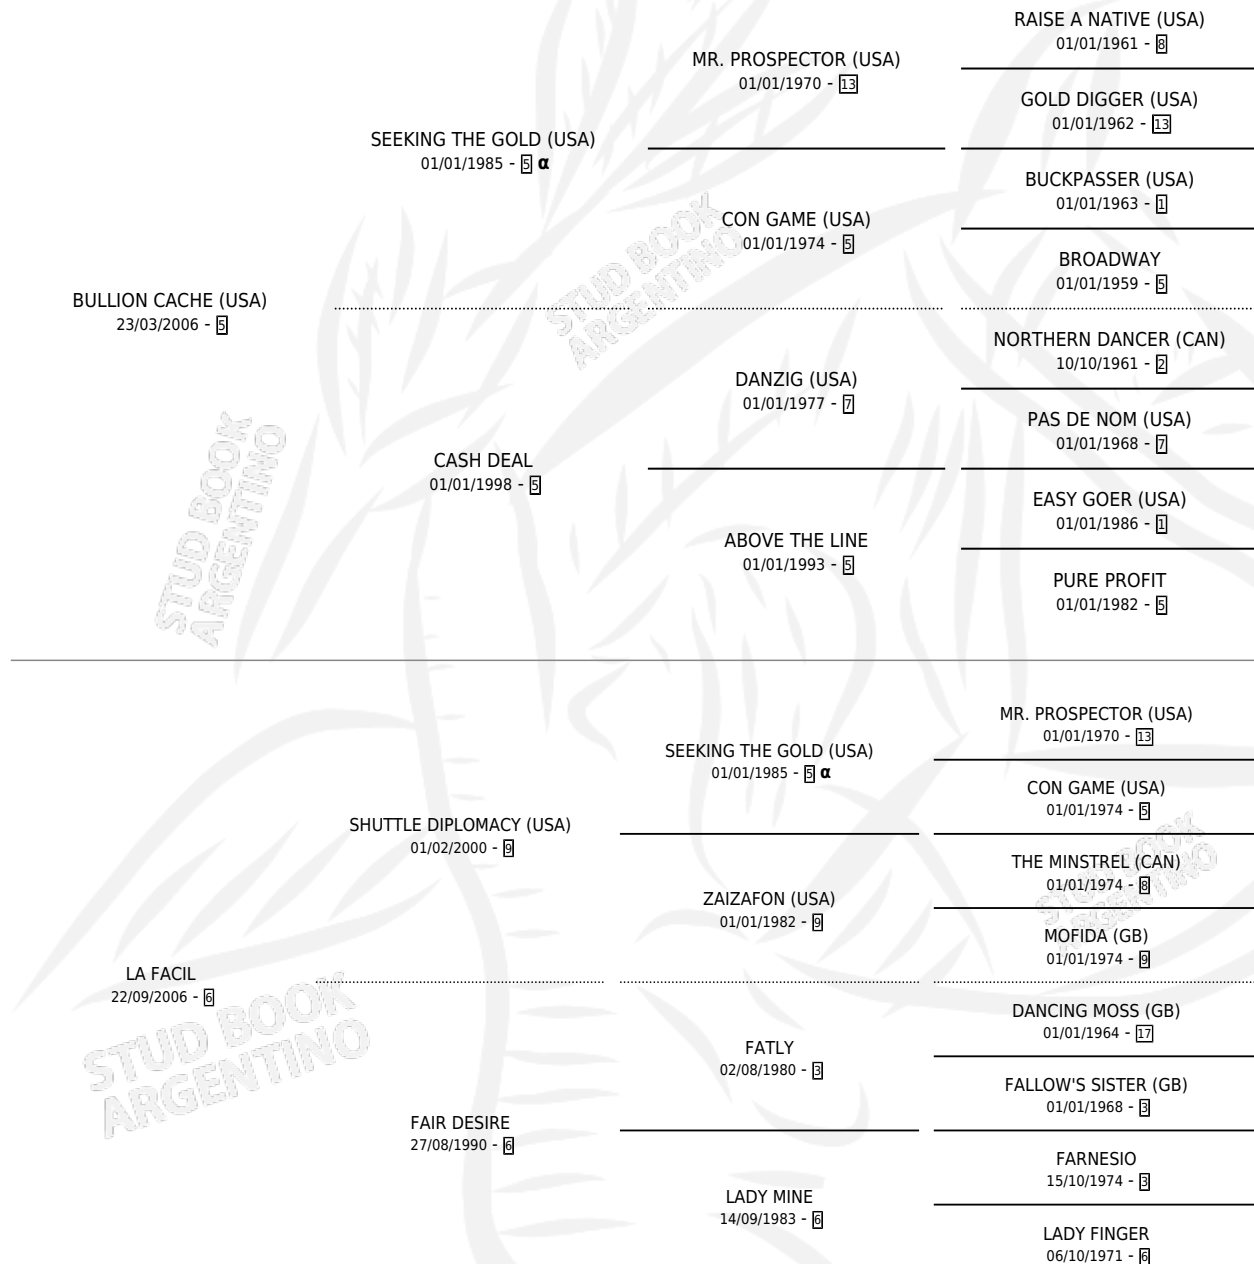

# FACILONGA D'CACHE

por **BULLION CACHE (USA)** y **LA FACIL** por **SHUTTLE DIPLOMACY (USA)**

Argentina · Hembra · Zaino · SP · 03/11/2014  
Familia 6-a · Volumen 42

## ESTADO

TIPIFICACIÓN SANGUÍNEA	X
TIPIFICACIÓN POR ADN	X
PASAPORTE	X
IDENTIFICACIÓN POR MICROCHIP	X
REPRODUCTOR	X

**Lugar de nacimiento:** Kilimanjaro  
**Criador:** Kilimanjaro

## PEDIGREE

INBREEDING :  $\alpha$