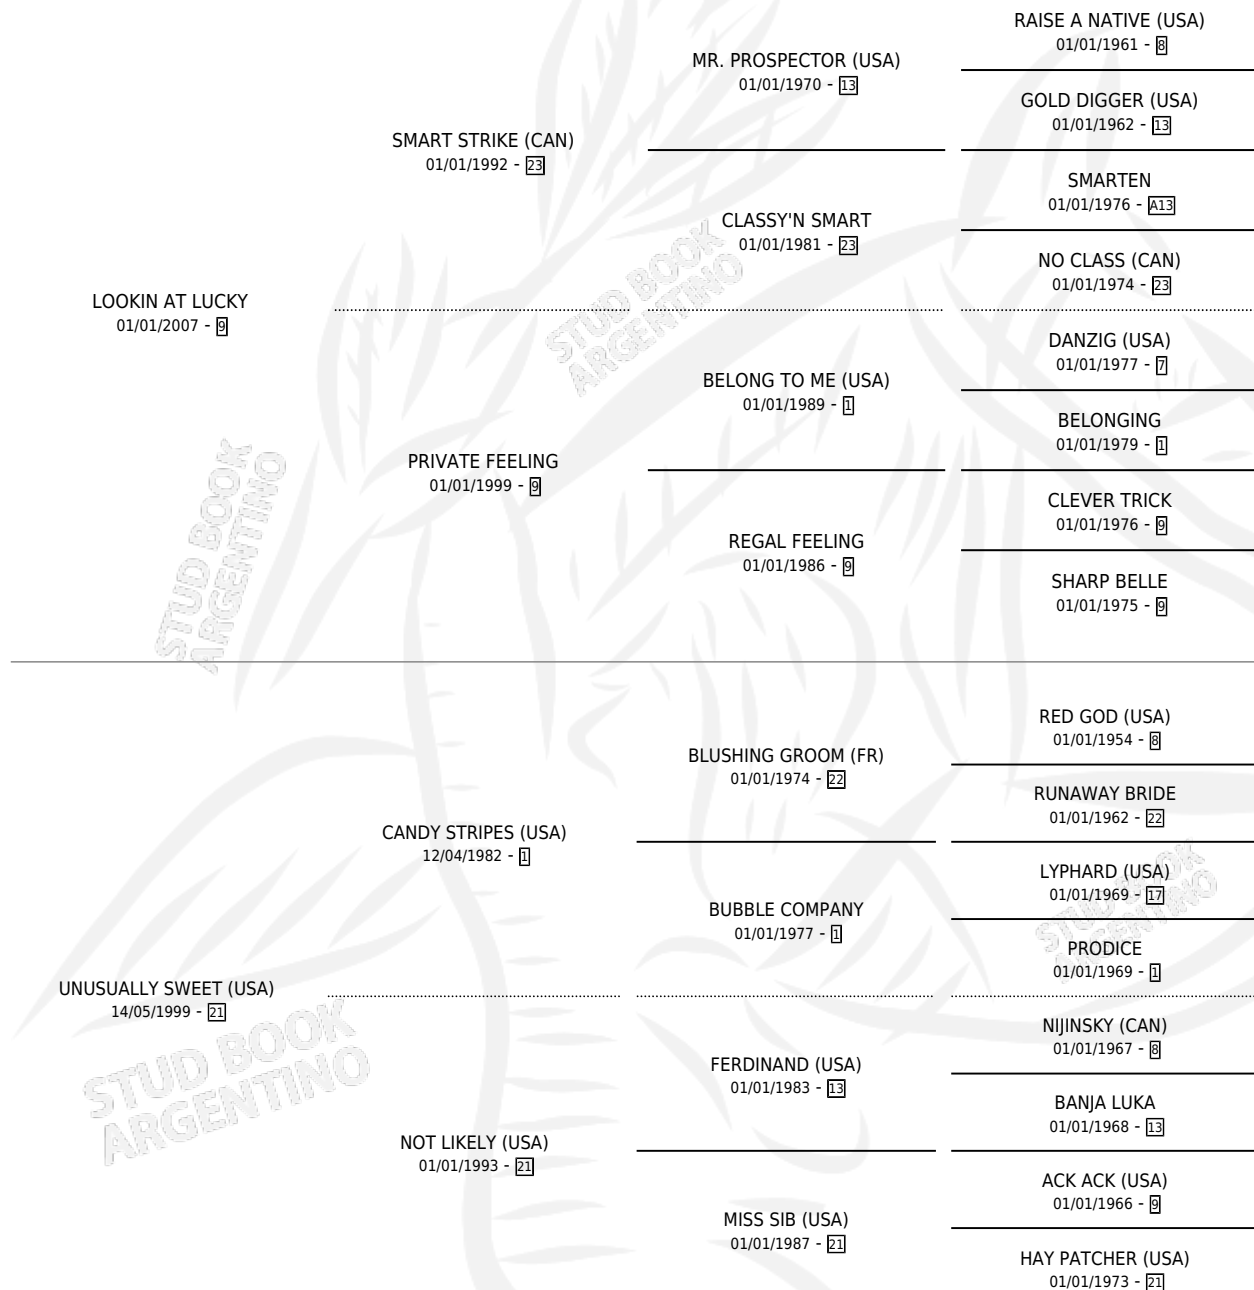

NEVADA STRIPES

por LOOKIN AT LUCKY y UNUSUALLY SWEET (USA) por CANDY STRIPES (USA)

Argentina · Hembra · Zaino · SP · 05/10/2014
Familia 21-a · Volumen 42

ESTADO

TIPIFICACIÓN SANGUÍNEA	X
TIPIFICACIÓN POR ADN	✓
PASAPORTE	✓
IDENTIFICACIÓN POR MICROCHIP	✓
REPRODUCTOR	✓

Lugar de nacimiento: Don Yayo
Criador: Donovan Patricio Eduardo

~

HIJOS

	MACHOS	HEMBRAS
3 NACIERON	1	2
2 CORRIERON	1	1
2 GANARON	1	1
1 GANADORES CL	0 GANADORES GR	0 GANADORES G1

PEDIGREE

CAMPAÑA

Solo carreras oficiales de Argentina