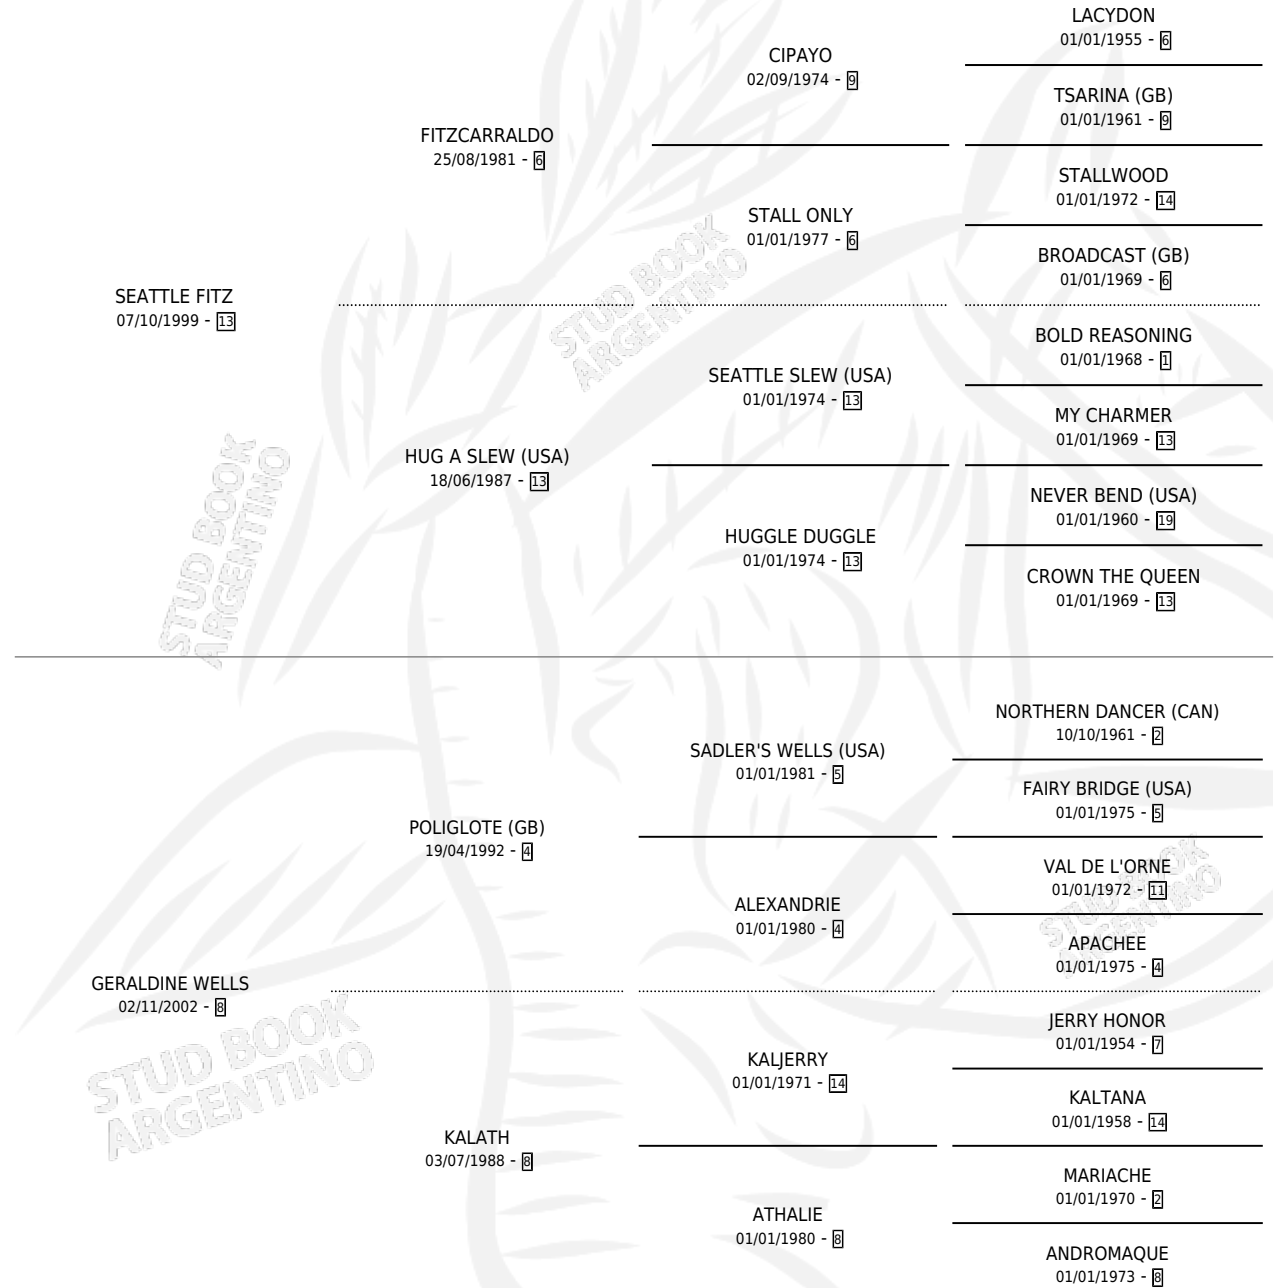

Lugar de nacimiento: Firmamento
Criador: Firmamento

~

HIJOS

	MACHOS	HEMBRAS
4 NACIERON	4	0
1 CORRIERON	1	0

SIN ACTUACIONES

PEDIGREE

CAMPAÑA

Solo carreras oficiales de Argentina