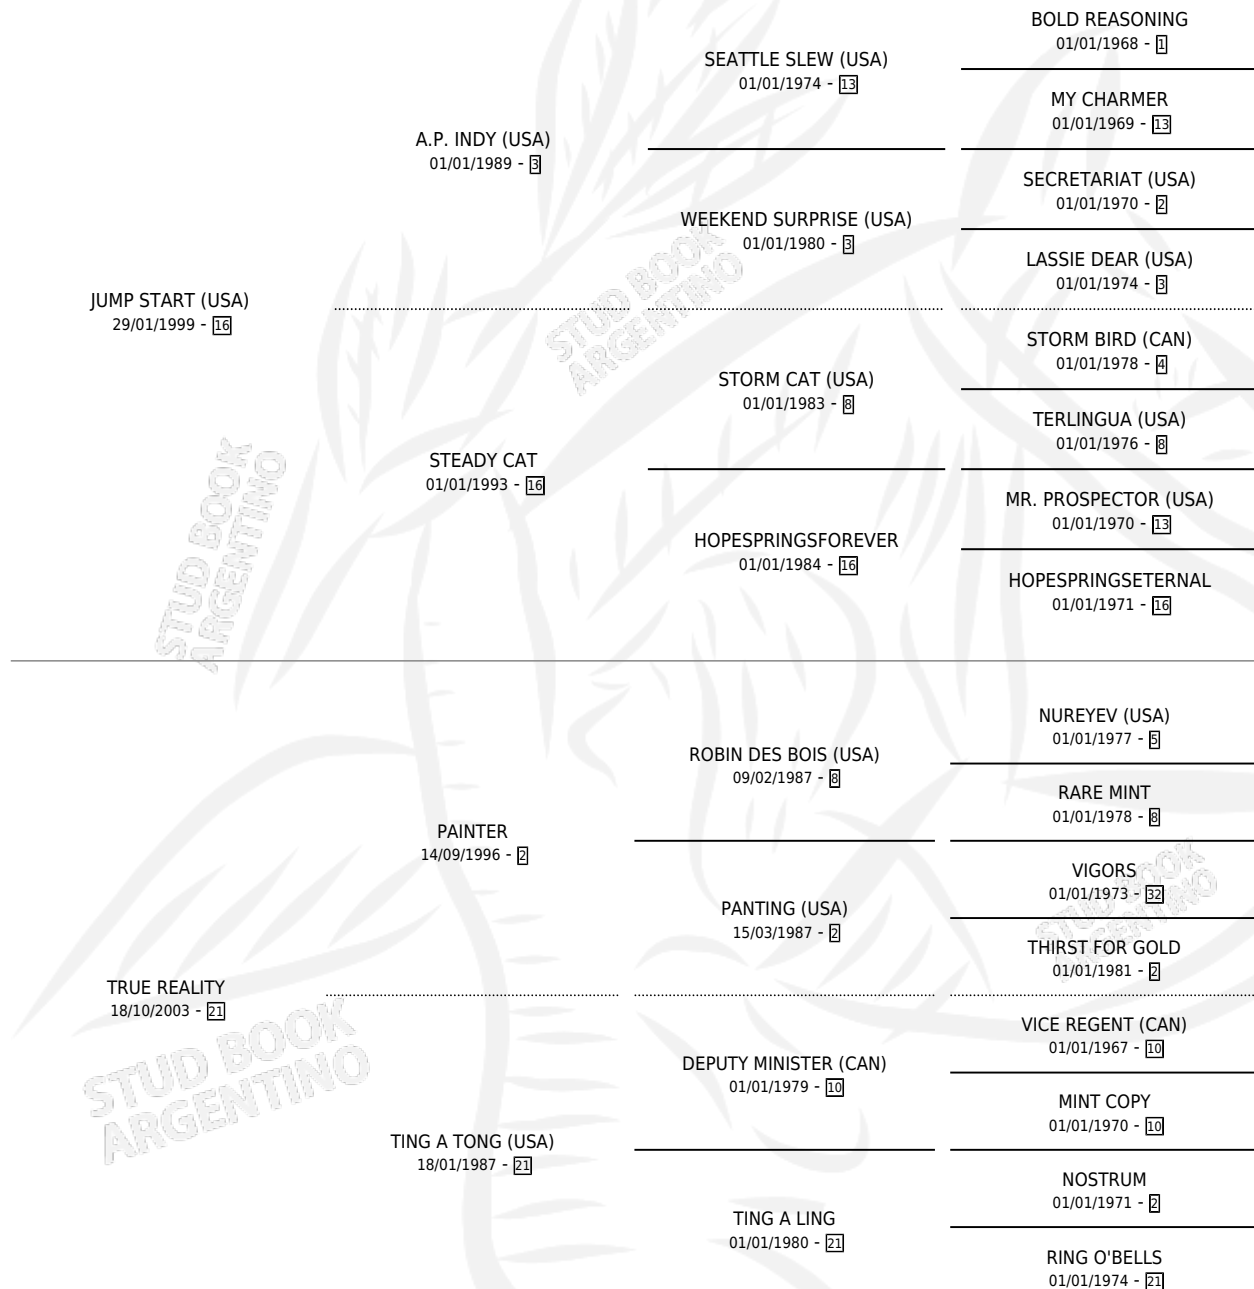

START TRUE

por **JUMP START (USA)** y **TRUE REALITY** por **PAINTER**

Argentina · Hembra · Zaino · SP · 02/11/2014
Familia 21-a · Volumen 42

ESTADO

TIPIFICACIÓN SANGUÍNEA	X
TIPIFICACIÓN POR ADN	✓
PASAPORTE	X
IDENTIFICACIÓN POR MICROCHIP	✓
REPRODUCTOR	X

Lugar de nacimiento: El Zonda

Criador: Barran Iglesias Casimiro Jose

PEDIGREE

START TRUE

Datos oficiales del Stud Book Argentino

Documento generado el 02/05/2026

studbook.org.ar