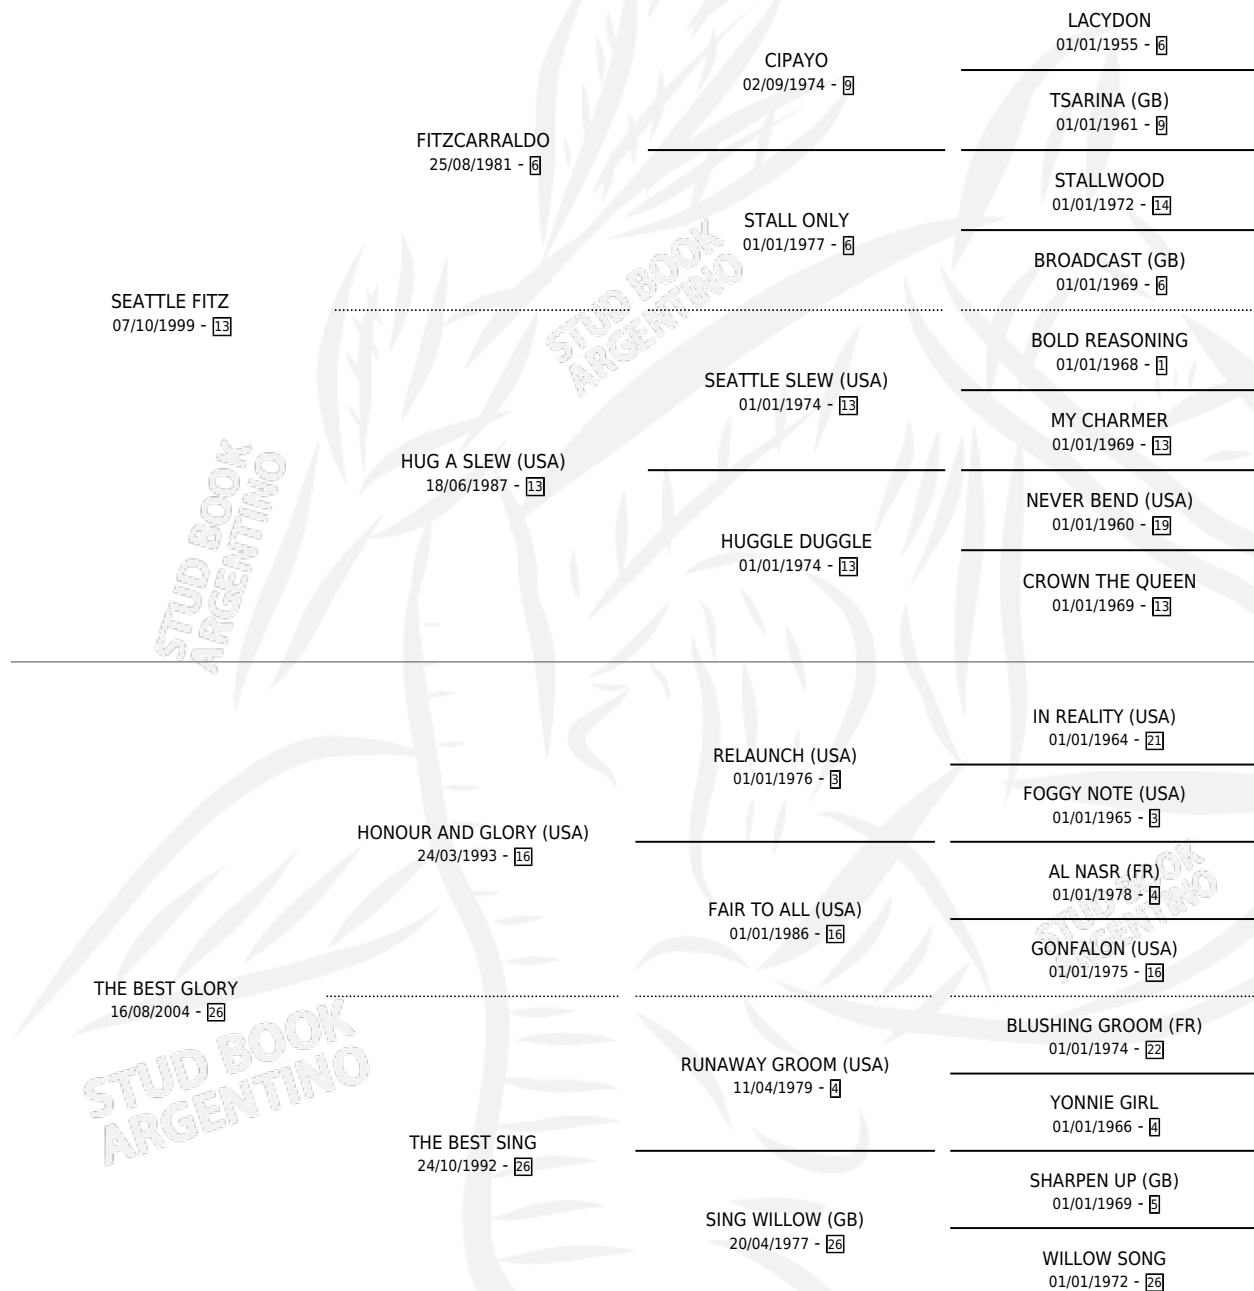

BEST SEATTLE

por SEATTLE FITZ y THE BEST GLORY por HONOUR AND GLORY (USA)

Argentina · Macho · Zaino · SP · 09/11/2014
Familia 26 · Volumen 42

ESTADO

TIPIFICACIÓN SANGUÍNEA	X
TIPIFICACIÓN POR ADN	✓
PASAPORTE	✓
IDENTIFICACIÓN POR MICROCHIP	✓
REPRODUCTOR	X

Lugar de nacimiento: Firmamento
Criador: Firmamento

PEDIGREE