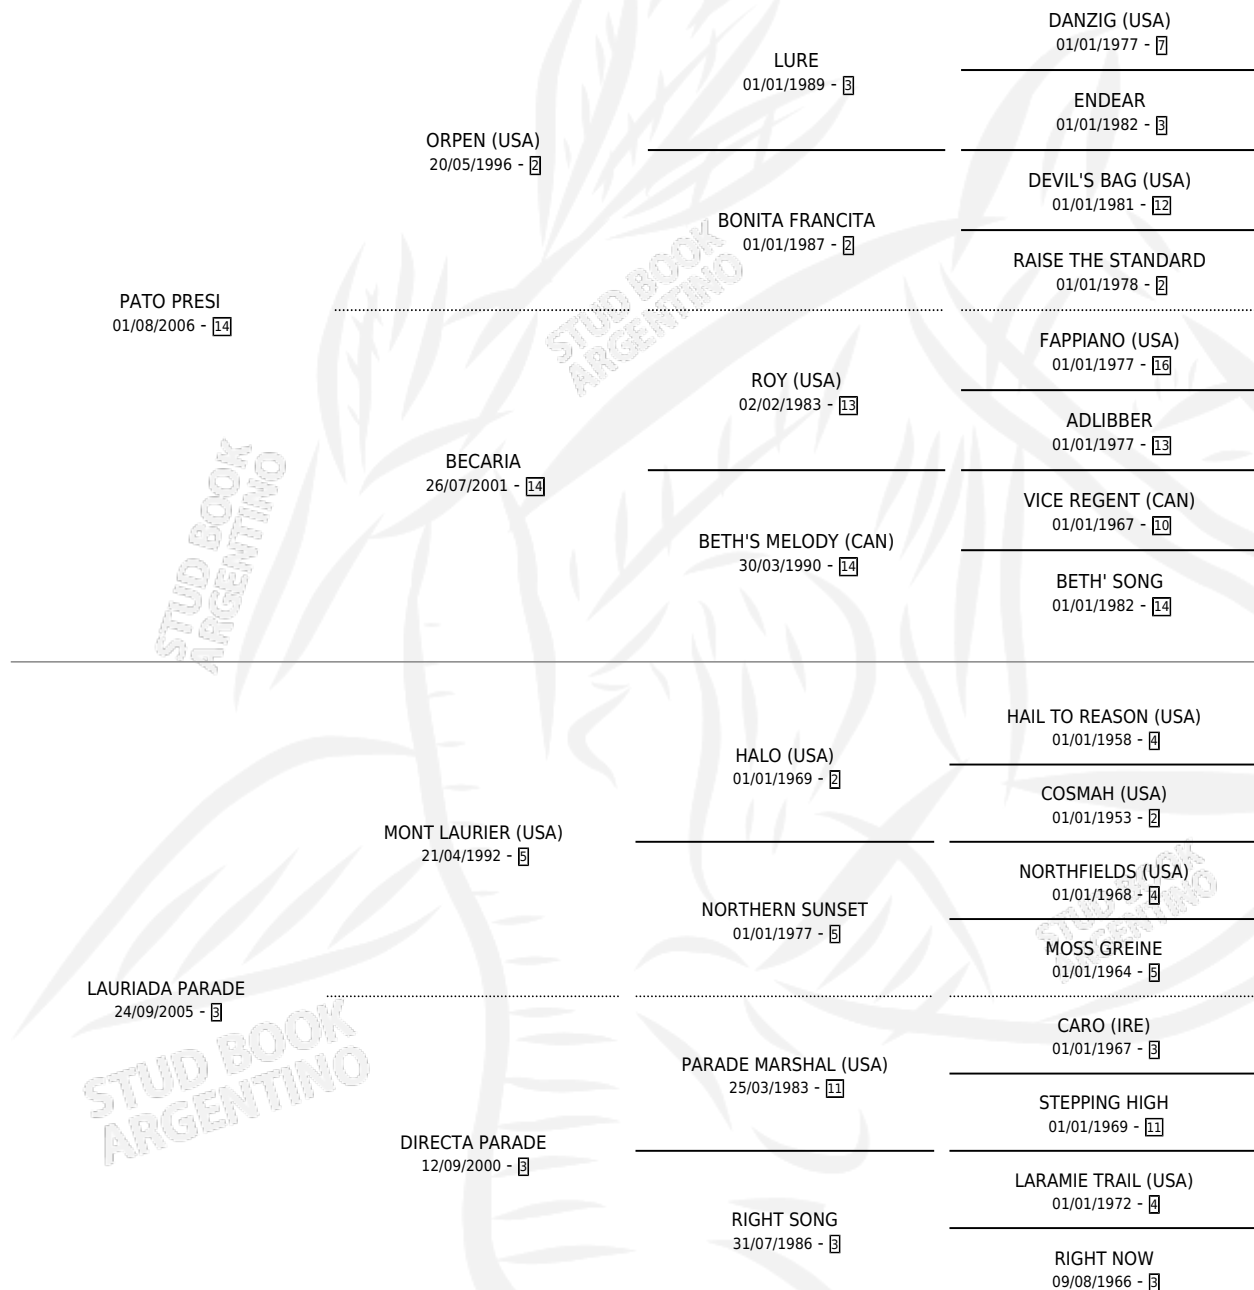

BETY PRESI

por **PATO PRESI** y **LAURIADA PARADE** por **MONT LAURIER (USA)**

Argentina · Hembra · Zaino · SP · 15/09/2014
Familia 3-e · Volumen 42

ESTADO

TIPIFICACIÓN SANGUÍNEA	X
TIPIFICACIÓN POR ADN	✓
PASAPORTE	✓
IDENTIFICACIÓN POR MICROCHIP	✓
REPRODUCTOR	X

Lugar de nacimiento: Campo particular
Criador: Genes Ricardo Horacio

PEDIGREE

CAMPAÑA

Solo carreras oficiales de Argentina

POR EDAD

EDAD	CC	1°	2°	3°	4°	5°	NP	CLC	CLG	CLCG1	CLGG1	IMPORTE	GANANCIA / CC
5 AÑOS	4	0	1	0	0	2	1	0	0	0	0	\$52,400	\$13,100
6 AÑOS	1	0	0	0	0	1	0	0	0	0	0	\$4,400	\$4,400
TOTALES	5	0	1	0	0	3	1	0	0	0	0	\$56,800	\$11,360
%		0.0%	20.0%	0.0%	0.0%	60.0%	20.0%	0.0%	0.0%	0.0%	0.0%		

Placés en Palermo en 5 carreras disputadas.

POR DISTANCIA

HIPODROMO	CC	1°	2°	3°	4°	5°	NP	CLC	CLG	CLCG1	CLGG1	IMPORTE
SAN ISIDRO	2	0	0	0	0	2	0	0	0	0	0	\$8,800
1200 MTS	1	0	0	0	0	1	0	0	0	0	0	\$4,400
1100 MTS	1	0	0	0	0	1	0	0	0	0	0	\$4,400
LA PLATA	1	0	0	0	0	0	1	0	0	0	0	\$0
1000 MTS	1	0	0	0	0	0	1	0	0	0	0	\$0
PALERMO	2	0	1	0	0	1	0	0	0	0	0	\$48,000
1200 MTS	2	0	1	0	0	1	0	0	0	0	0	\$48,000