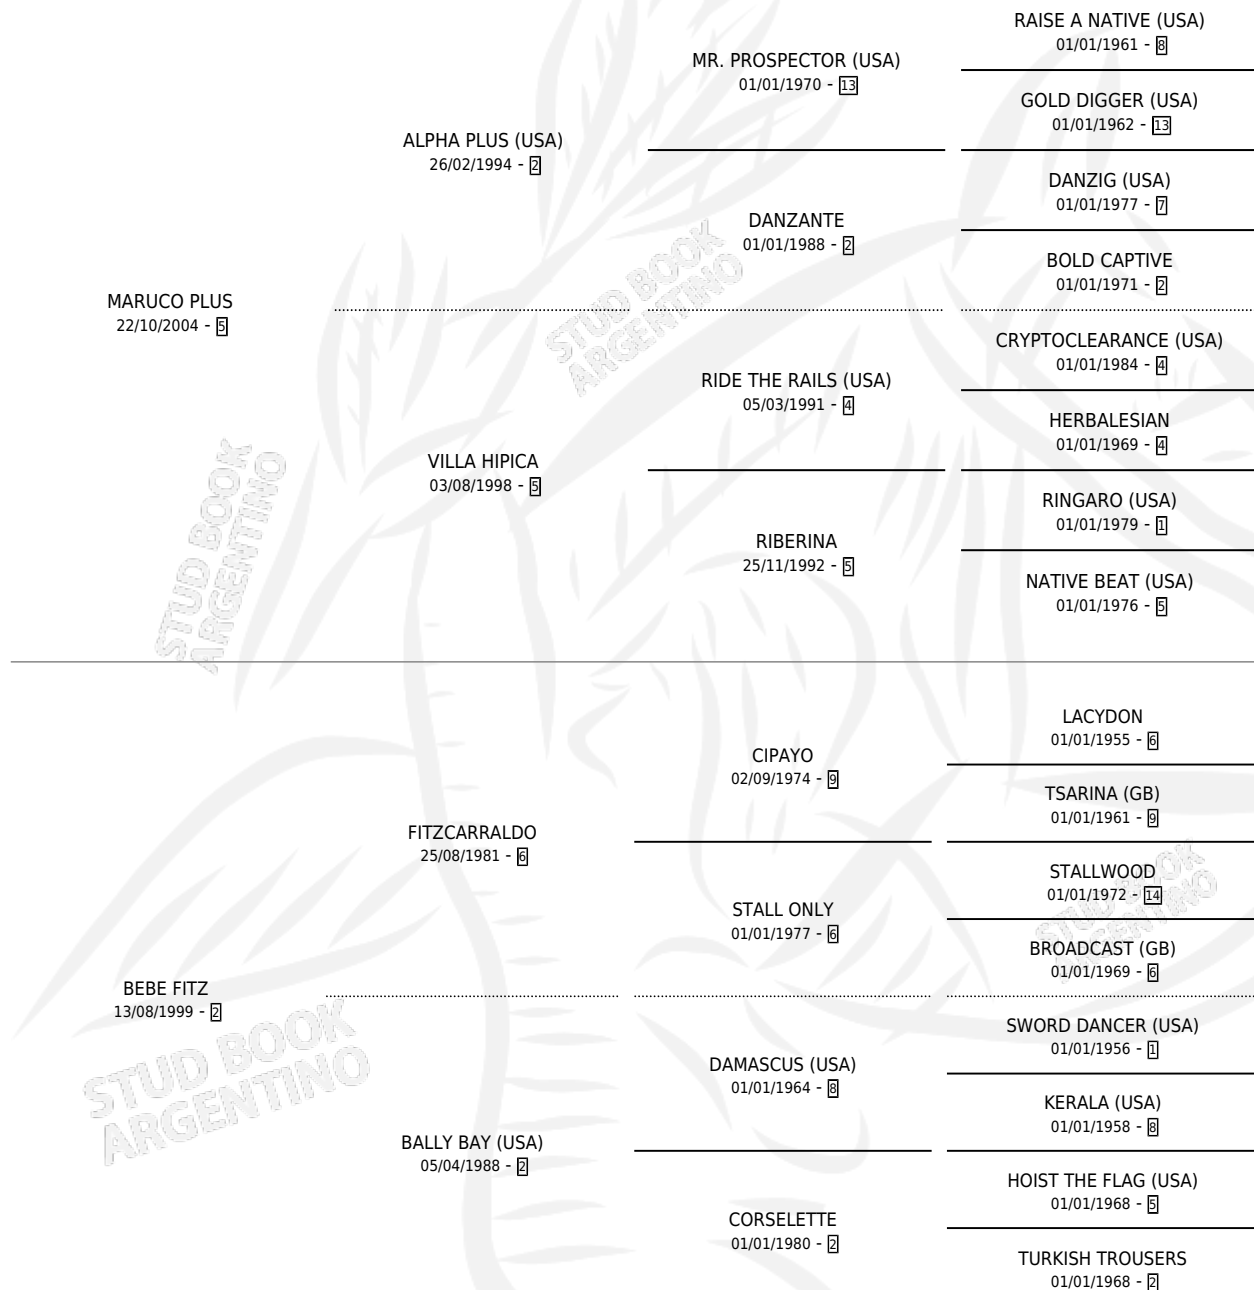

ESPERANZA ZEN

por **MARUCO PLUS** y **BEBE FITZ** por **FITZCARRALDO**

Argentina · Hembra · Tordillo · SP · 20/11/2014
Familia 2-f · Volumen 42

ESTADO

TIPIFICACIÓN SANGUÍNEA	X
TIPIFICACIÓN POR ADN	✓
PASAPORTE	✓
IDENTIFICACIÓN POR MICROCHIP	✓
REPRODUCTOR	X

Lugar de nacimiento: M & M

Criador: Napolitani Natalio Pablo y Napolitani Ricardo Alberto

PEDIGREE

CAMPAÑA

Solo carreras oficiales de Argentina

POR EDAD

EDAD	CC	1°	2°	3°	4°	5°	NP	CLC	CLG	CLCG1	CLGG1	IMPORTE	GANANCIA / CC
2 AÑOS	1	0	0	0	0	0	1	0	0	0	0	\$0	\$0
3 AÑOS	5	0	0	0	0	1	4	0	0	0	0	\$18,624	\$3,725
5 AÑOS	2	0	0	0	0	0	2	0	0	0	0	\$0	\$0
6 AÑOS	4	0	0	0	0	0	4	0	0	0	0	\$0	\$0
TOTALES	12	0	0	0	0	1	11	0	0	0	0	\$18,624	\$1,552
%		0.0%	0.0%	0.0%	0.0%	8.3%	91.7%	0.0%	0.0%	0.0%	0.0%		