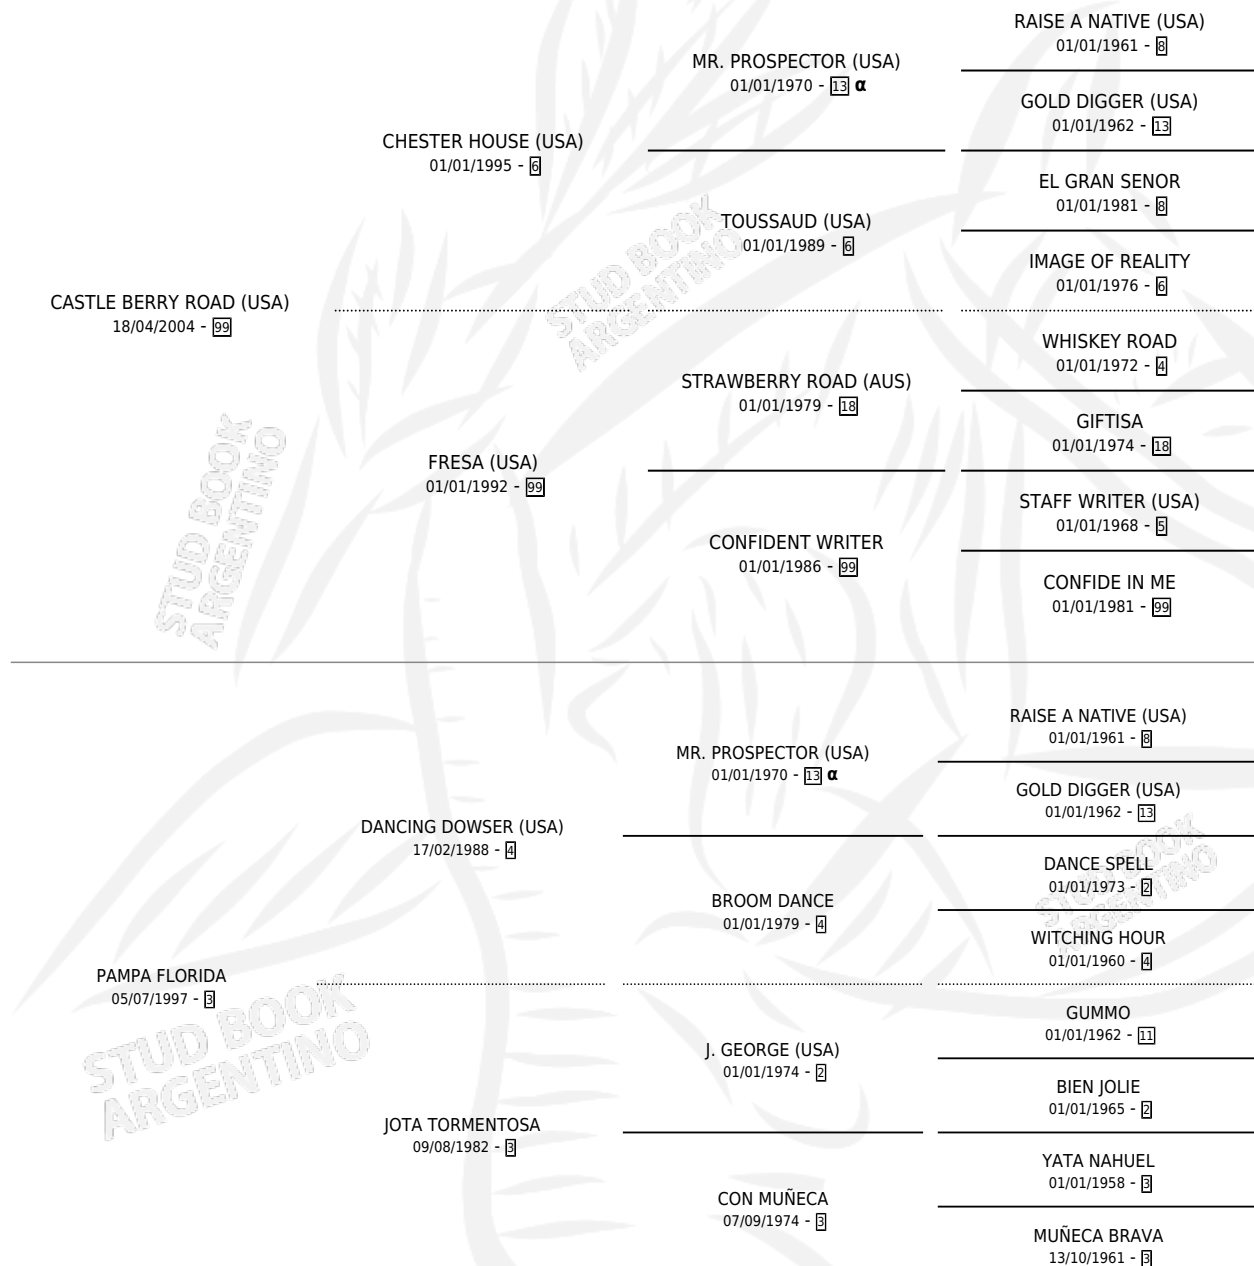

ARENOSO

por **CASTLE BERRY ROAD (USA)** y **PAMPA FLORIDA** por **DANCING DOWSER (USA)**

Argentina · Macho · Alazan · SP · 14/11/2014
Familia 3-h · Volumen 42

ESTADO

| | |
|------------------------------|---|
| TIPIFICACIÓN SANGUÍNEA | X |
| TIPIFICACIÓN POR ADN | X |
| PASAPORTE | X |
| IDENTIFICACIÓN POR MICROCHIP | X |
| REPRODUCTOR | X |

Lugar de nacimiento: La Guillermina
Criador: Theiller Raul Omar

PEDIGREE

INBREEDING : α

ARENOSO

Datos oficiales del Stud Book Argentino

Documento generado el 10/05/2026

studbook.org.ar