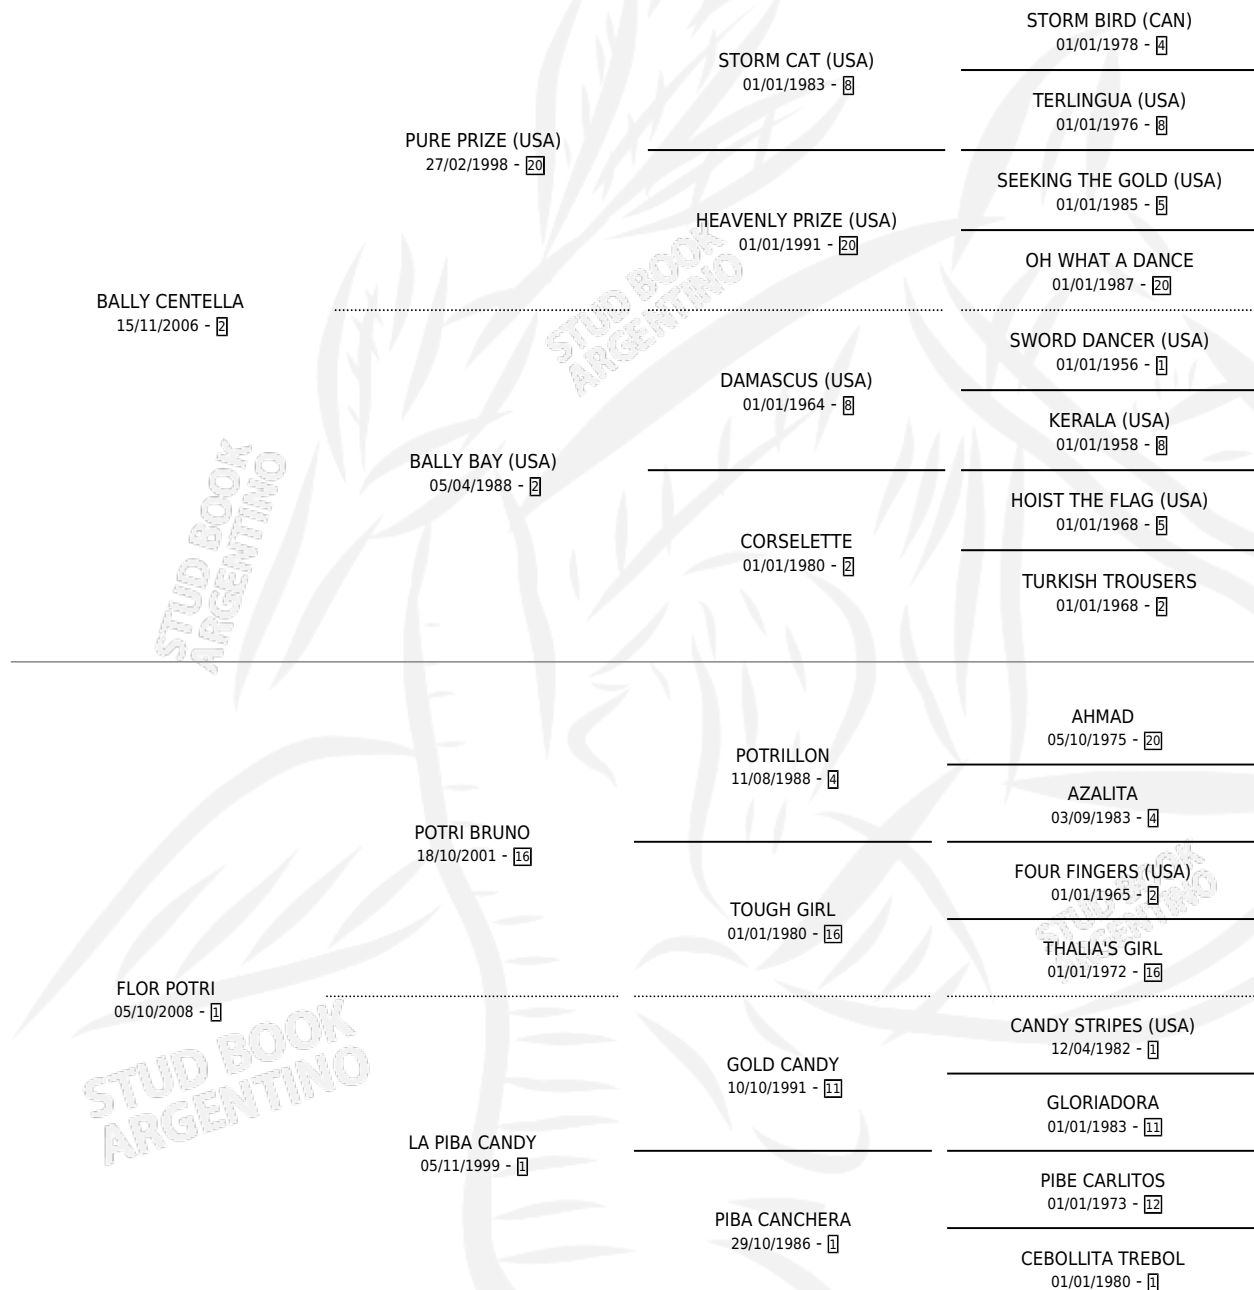

LINDA BALLY

por **BALLY CENTELLA** y **FLOR POTRI** por **POTRI BRUNO**

Argentina · Hembra · Alazan · SP · 01/12/2014
Familia 1 · Volumen 42

ESTADO

TIPIFICACIÓN SANGUÍNEA	X
TIPIFICACIÓN POR ADN	✓
PASAPORTE	✓
IDENTIFICACIÓN POR MICROCHIP	✓
REPRODUCTOR	✓

Lugar de nacimiento: La Guillermina
Criador: Theiller Ruben Horacio

~

HIJOS

	MACHOS	HEMBRAS
1 NACIERON	0	1

SIN ACTUACIONES

PEDIGREE

CAMPAÑA

Solo carreras oficiales de Argentina