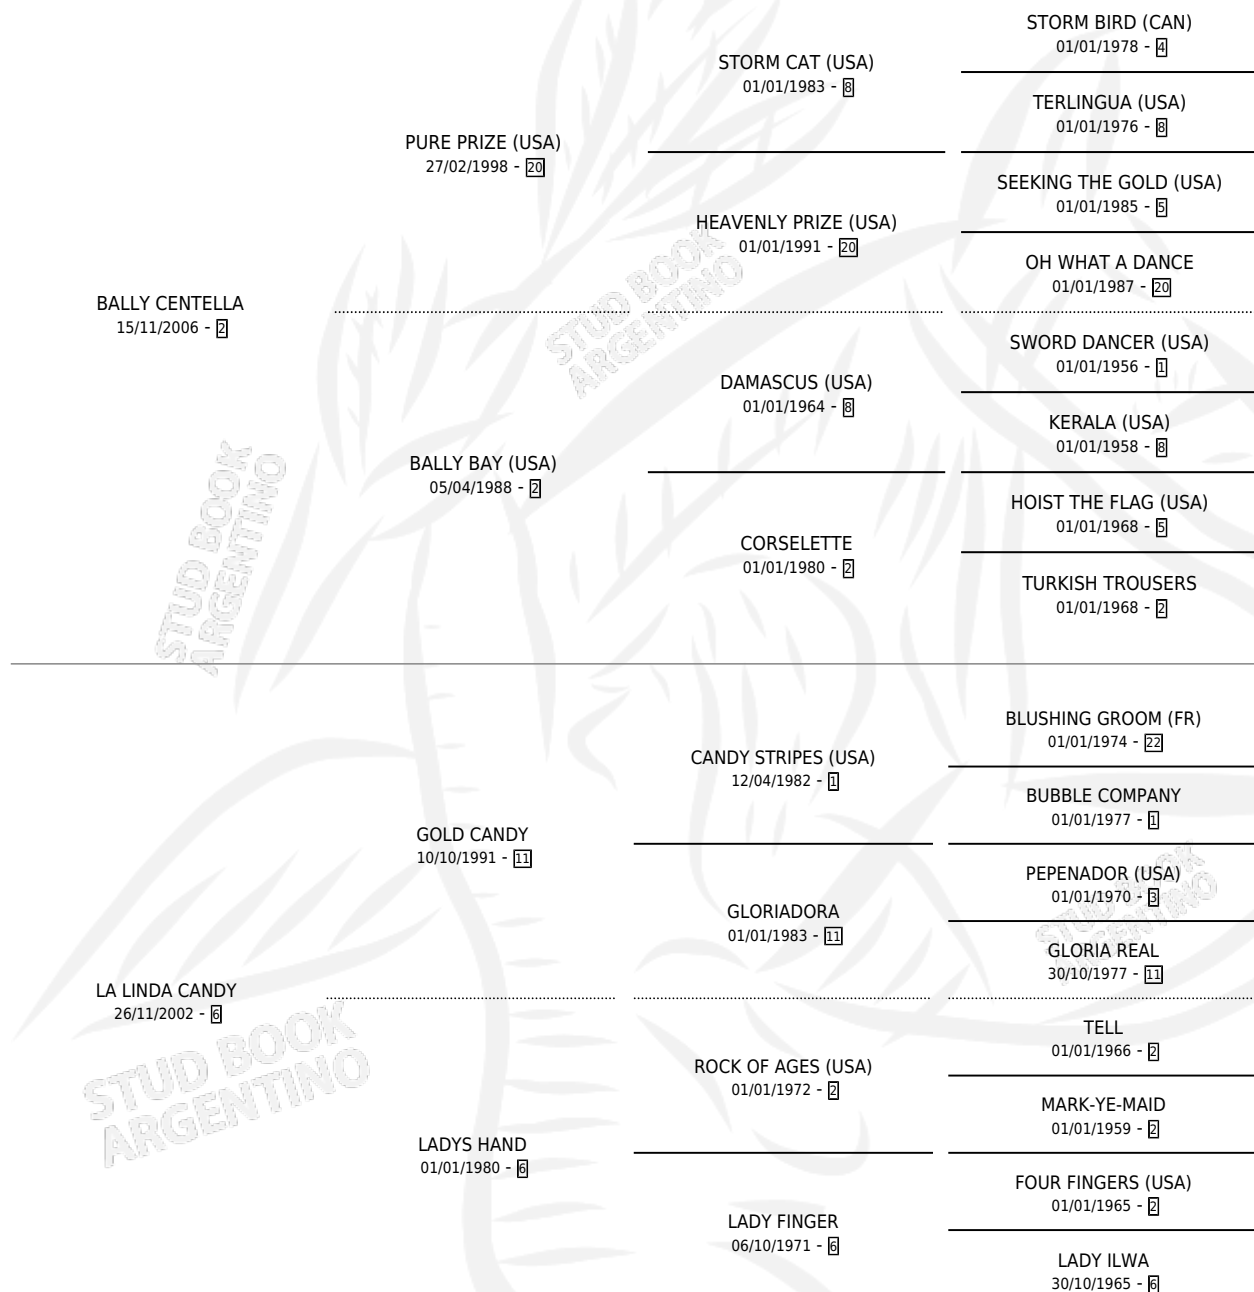

TORETO CAUTIVO

por **BALLY CENTELLA** y **LA LINDA CANDY** por **GOLD CANDY**

Argentina · Macho · Alazan · SP · 22/11/2014
Familia 6-a · Volumen 42

ESTADO

TIPIFICACIÓN SANGUÍNEA	X
TIPIFICACIÓN POR ADN	✓
PASAPORTE	✓
IDENTIFICACIÓN POR MICROCHIP	✓
REPRODUCTOR	X

Lugar de nacimiento: La Guillermina
Criador: Theiller Ruben Horacio

PEDIGREE

CAMPAÑA

Solo carreras oficiales de Argentina

POR EDAD

EDAD	CC	1°	2°	3°	4°	5°	NP	CLC	CLG	CLCG1	CLGG1	IMPORTE	GANANCIA / CC
3 AÑOS	3	0	0	0	0	0	3	0	0	0	0	\$0	\$0
5 AÑOS	1	0	0	0	0	1	0	0	0	0	0	\$4,400	\$4,400
6 AÑOS	2	0	0	0	1	0	1	0	0	0	0	\$8,400	\$4,200
TOTALES	6	0	0	0	1	1	4	0	0	0	0	\$12,800	\$2,133
%		0.0%	0.0%	0.0%	16.7%	16.7%	66.7%	0.0%	0.0%	0.0%	0.0%		