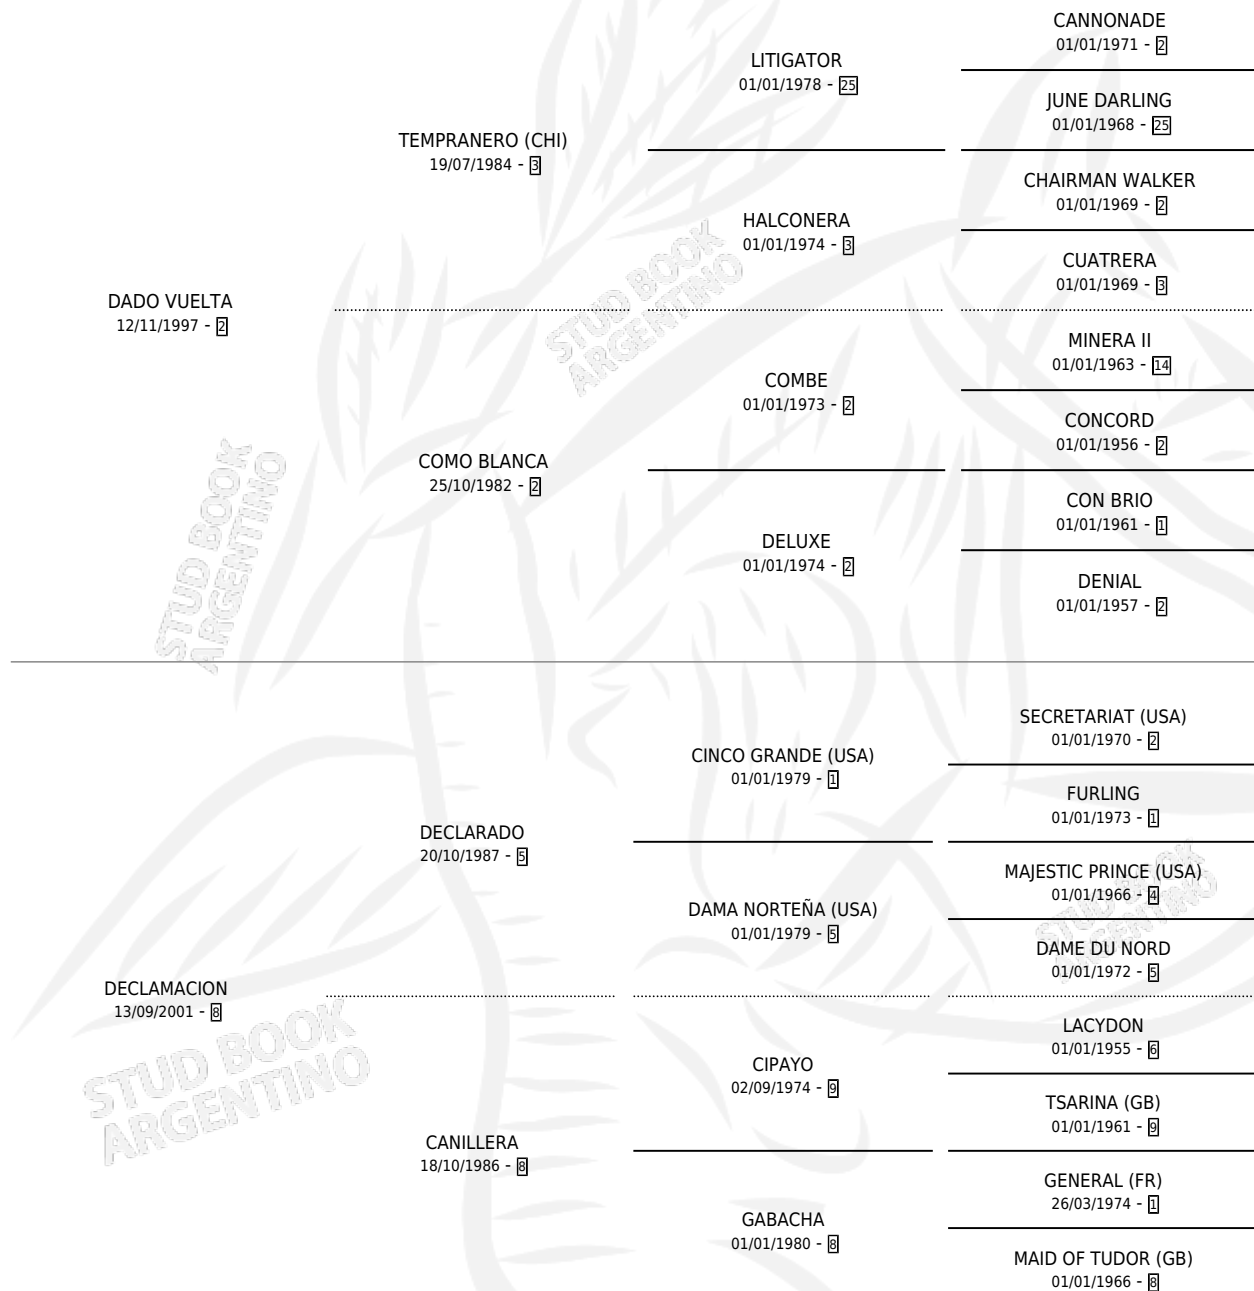

DADO DECLARADO

por DADO VUELTA y DECLAMACION por DECLARADO

Argentina · Macho · Alazan · SP · 03/11/2014
Familia 8-f · Volumen 42

ESTADO

TIPIFICACIÓN SANGUÍNEA	X
TIPIFICACIÓN POR ADN	✓
PASAPORTE	✓
IDENTIFICACIÓN POR MICROCHIP	✓
REPRODUCTOR	X

Lugar de nacimiento: Las Dos Hermanas

Criador: Sciarone Arturo y Elorriaga Alejandro Daniel

PEDIGREE

DADO DECLARADO

Datos oficiales del Stud Book Argentino

Documento generado el 12/06/2026

studbook.org.ar