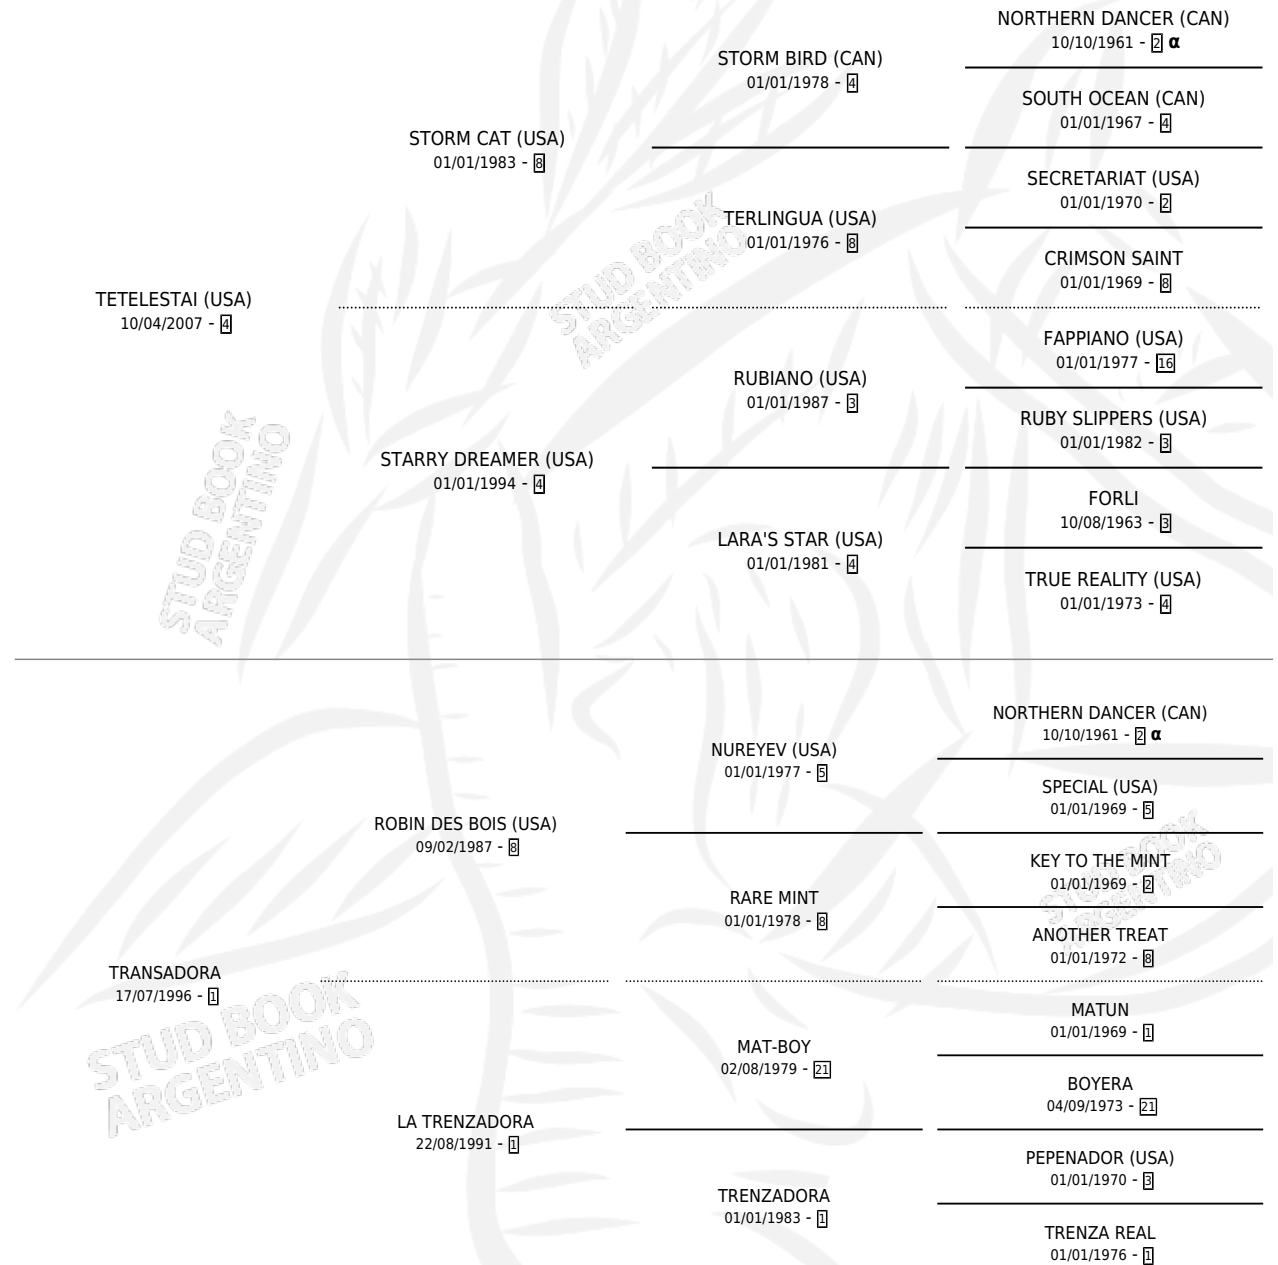

CATEDRATICA TRANSA

por TETELESTAI (USA) y TRANSADORA por ROBIN DES BOIS (USA)

Argentina · Hembra · Zaino Colorado · SP · 04/11/2014
Familia 1-e · Volumen 42

ESTADO

TIPIFICACIÓN SANGUÍNEA	X
TIPIFICACIÓN POR ADN	✓
PASAPORTE	✓
IDENTIFICACIÓN POR MICROCHIP	✓
REPRODUCTOR	✓

Lugar de nacimiento: La Catedral De Palermo

Criador: La Catedral De Palermo

PEDIGREE

INBREEDING : α

CAMPAÑA

Solo carreras oficiales de Argentina

POR EDAD

EDAD	CC	1°	2°	3°	4°	5°	NP	CLC	CLG	CLCG1	CLGG1	IMPORTE	GANANCIA / CC
3 AÑOS	1	0	0	0	0	0	1	0	0	0	0	\$0	\$0
4 AÑOS	3	0	0	0	0	0	3	0	0	0	0	\$0	\$0
TOTALES	4	0	0	0	0	0	4	0	0	0	0	\$0	\$0
%		0.0%	0.0%	0.0%	0.0%	0.0%	100%	0.0%	0.0%	0.0%	0.0%		

No placés en La Plata, San Isidro y Tandil en 4 carreras disputadas.

POR DISTANCIA

HIPODROMO	CC	1°	2°	3°	4°	5°	NP	CLC	CLG	CLCG1	CLGG1	IMPORTE
TANDIL	1	0	0	0	0	0	1	0	0	0	0	\$0
1000 MTS	1	0	0	0	0	0	1	0	0	0	0	\$0
LA PLATA	2	0	0	0	0	0	2	0	0	0	0	\$0
1200 MTS	1	0	0	0	0	0	1	0	0	0	0	\$0
1100 MTS	1	0	0	0	0	0	1	0	0	0	0	\$0
SAN ISIDRO	1	0	0	0	0	0	1	0	0	0	0	\$0
1100 MTS	1	0	0	0	0	0	1	0	0	0	0	\$0