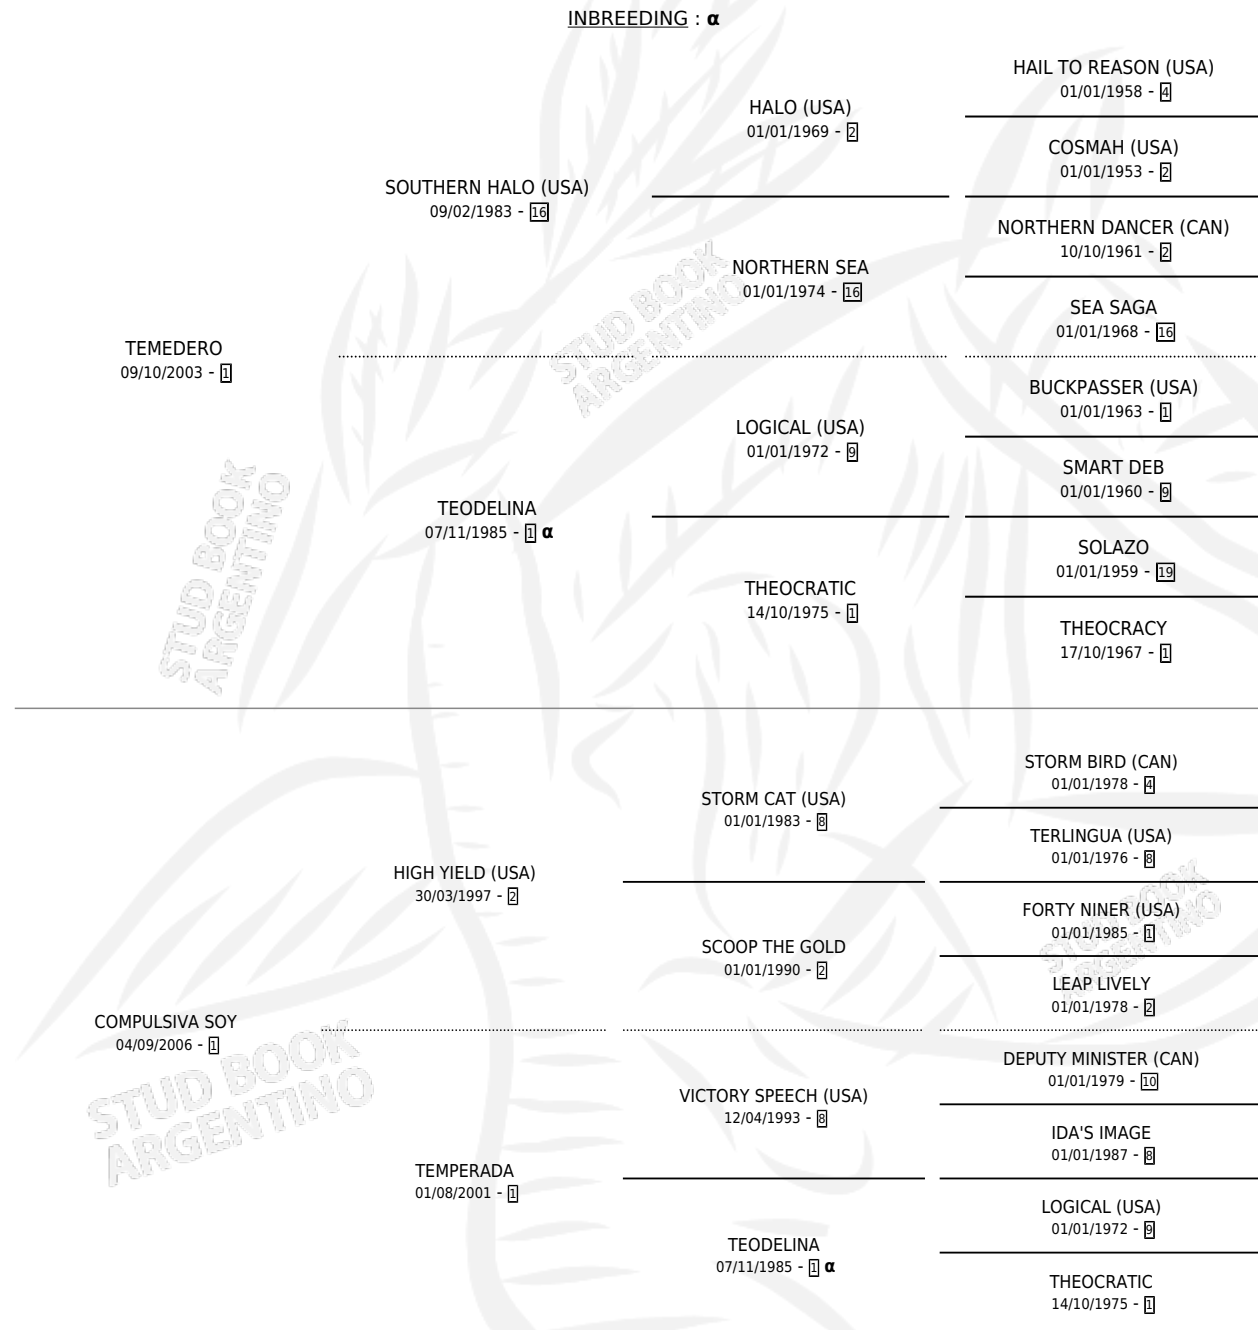

LUCIBEL RASH

PEDIGREE

por **TEMEDERO** y **COMPULSIVA SOY** por **HIGH YIELD (USA)**

INBREEDING : α

Argentina · Hembra · Alazan · SP · 05/11/2014
Familia 1-w · Volumen 42

ESTADO

TIPIFICACIÓN SANGUÍNEA	X
TIPIFICACIÓN POR ADN	✓
PASAPORTE	✓
IDENTIFICACIÓN POR MICROCHIP	✓
REPRODUCTOR	✓

Lugar de nacimiento: Gui-ro-ve
Criador: Putallaz Victor Oscar

~

HIJOS

	MACHOS	HEMBRAS
1 NACIERON	1	0
SIN ACTUACIONES		

S

mientos **1** / Efectividad **100%**

PADRILLO	PRODUCTO	CRIADOR	1ER SERVICIO	ÚLTIMO SERVICIO
URTAIN	ULTRA RASH (M Z, 05/11/2019)	FANONI CARLOS ALBERTO	04/11/2018	06/11/2018