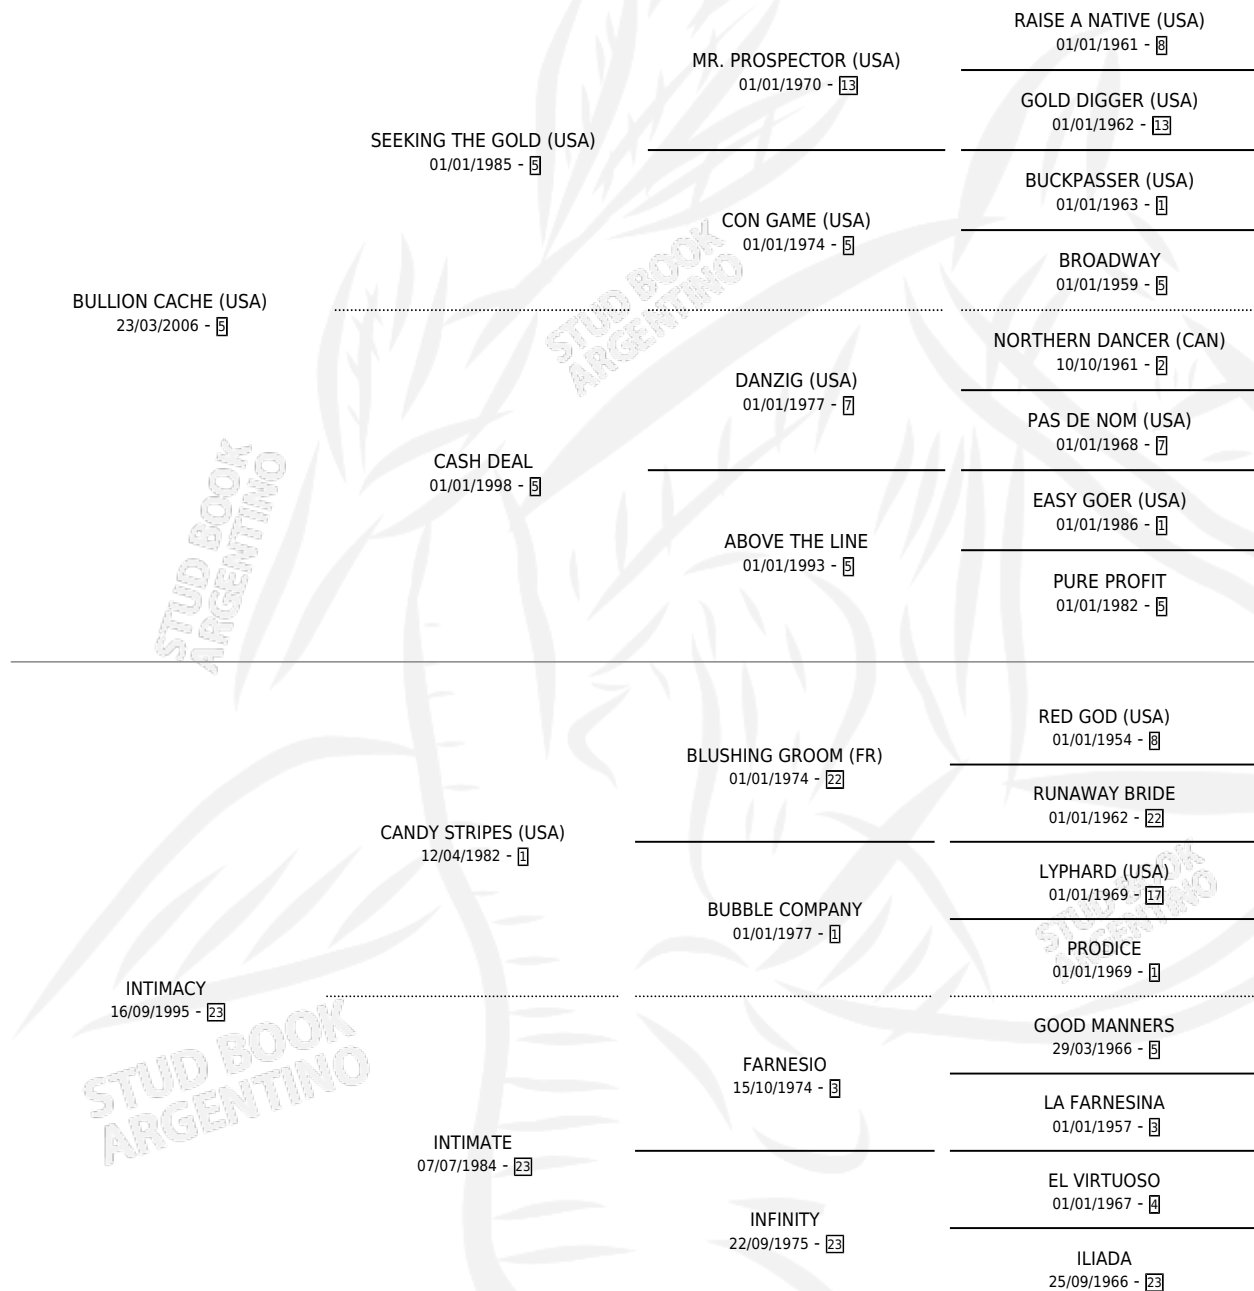

ENRIQUETA D'CACHE

por **BULLION CACHE (USA)** y **INTIMACY** por **CANDY STRIPES (USA)**

Argentina · Hembra · Zaino · SP · 12/11/2014
Familia 23-a · Volumen 42

ESTADO

TIPIFICACIÓN SANGUÍNEA	X
TIPIFICACIÓN POR ADN	X
PASAPORTE	X
IDENTIFICACIÓN POR MICROCHIP	X
REPRODUCTOR	X

Lugar de nacimiento: Kilimanjaro

Criador: Kilimanjaro

PEDIGREE

ENRIQUETA D'CACHE

Datos oficiales del Stud Book Argentino

Documento generado el 05/05/2026

studbook.org.ar