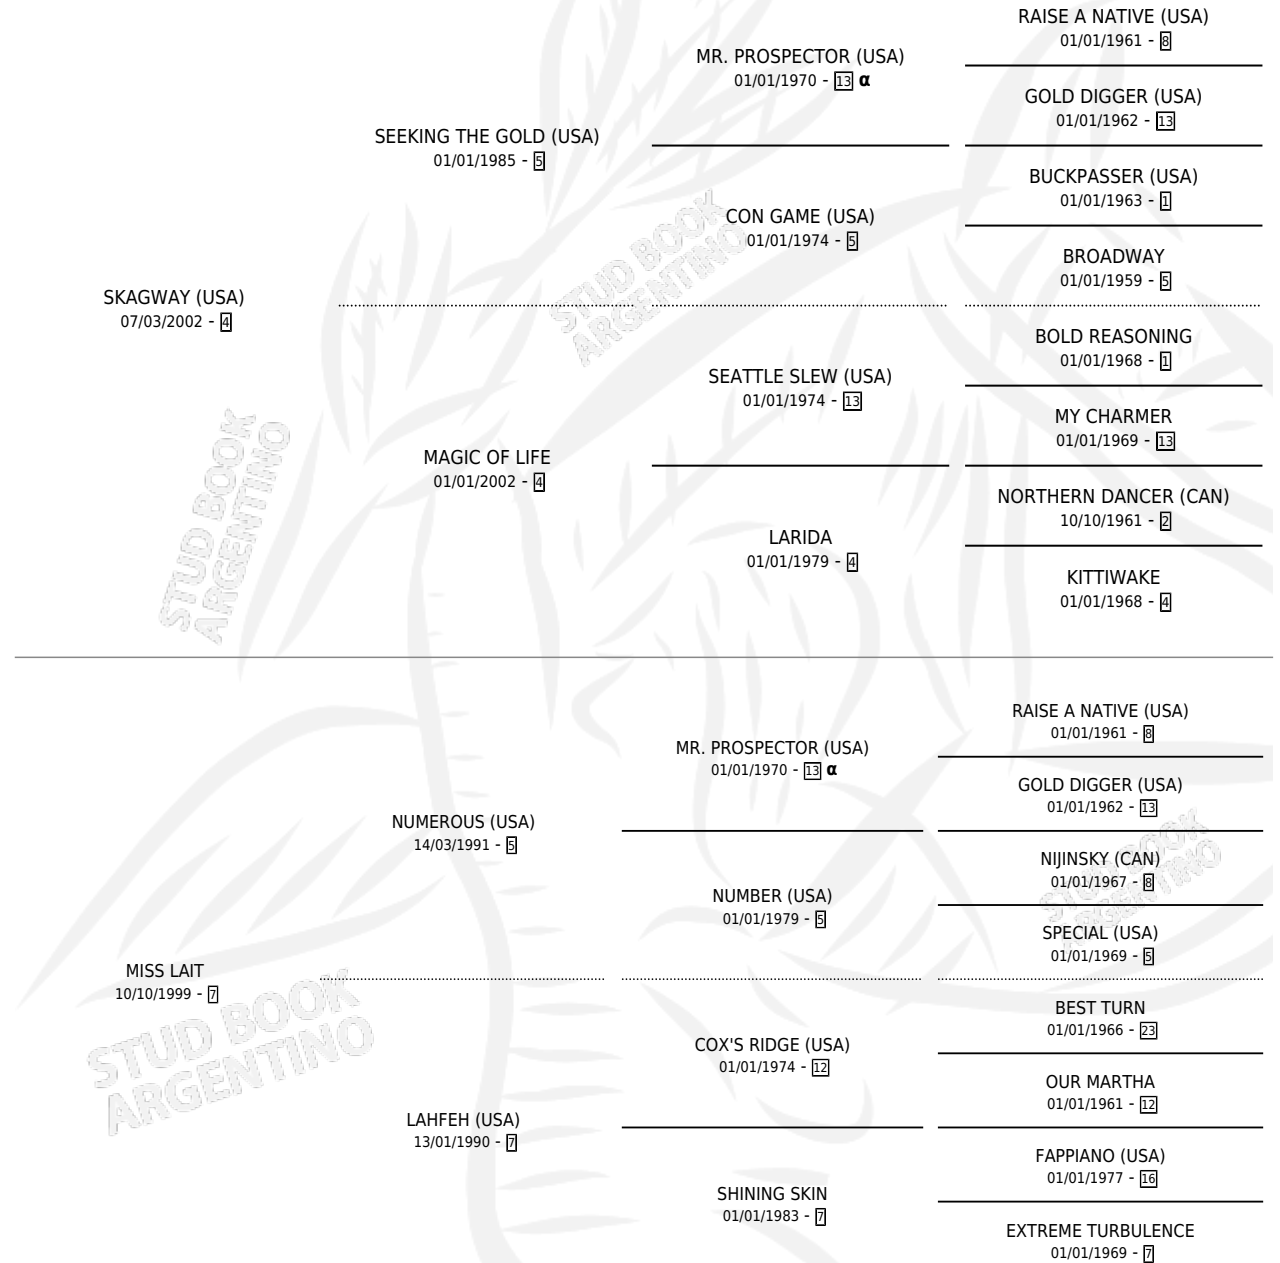

## ESTADO

TIPIFICACIÓN SANGUÍNEA	X
TIPIFICACIÓN POR ADN	X
PASAPORTE	X
IDENTIFICACIÓN POR MICROCHIP	X
REPRODUCTOR	X

**Lugar de nacimiento:** La Tana Del Lupo

**Criador:** La Tana Del Lupo

## PEDIGREE

INBREEDING : α