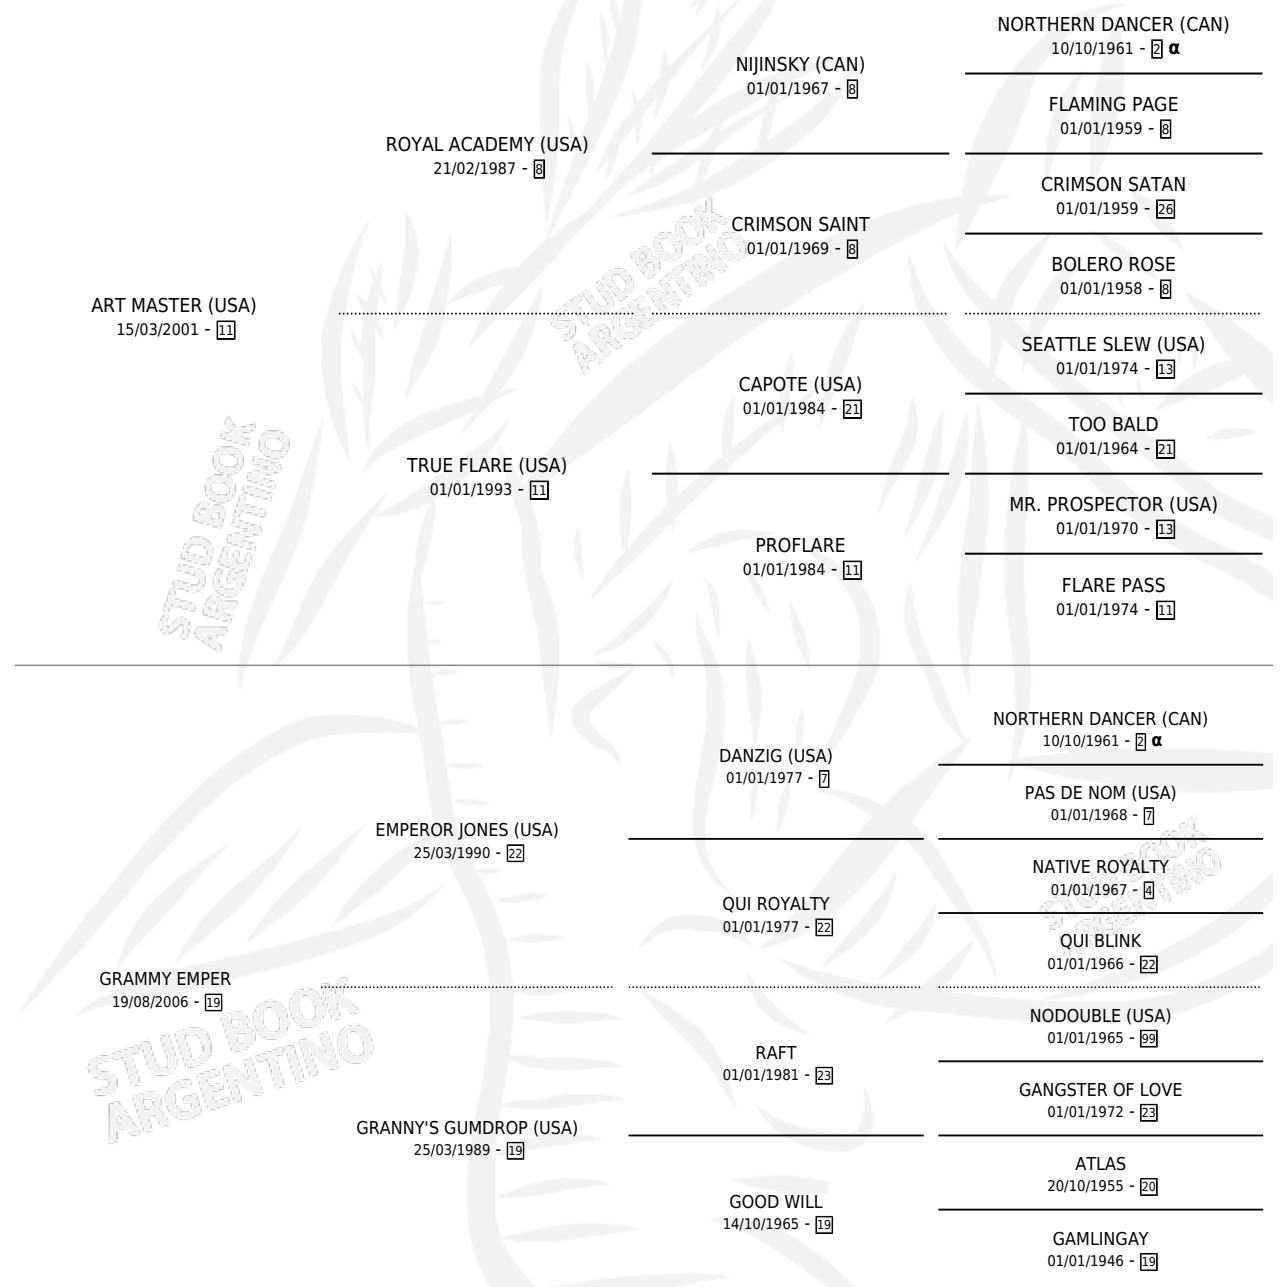

KAWELLA LEF

PEDIGREE

por **ART MASTER (USA)** y **GRAMMY EMPER** por **EMPEROR JONES (USA)**

Argentina · Hembra · Zaino · SP · 12/11/2014
Familia 19-c · Volumen 42

ESTADO

TIPIFICACIÓN SANGUÍNEA	X
TIPIFICACIÓN POR ADN	✓
PASAPORTE	✓
IDENTIFICACIÓN POR MICROCHIP	✓
REPRODUCTOR	X

Lugar de nacimiento: Costa Del Rio
Criador: Munarin Carlos Enrique

INBREEDING : α

KAWELLA LEF

Datos oficiales del Stud Book Argentino

Documento generado el 06/05/2026

studbook.org.ar