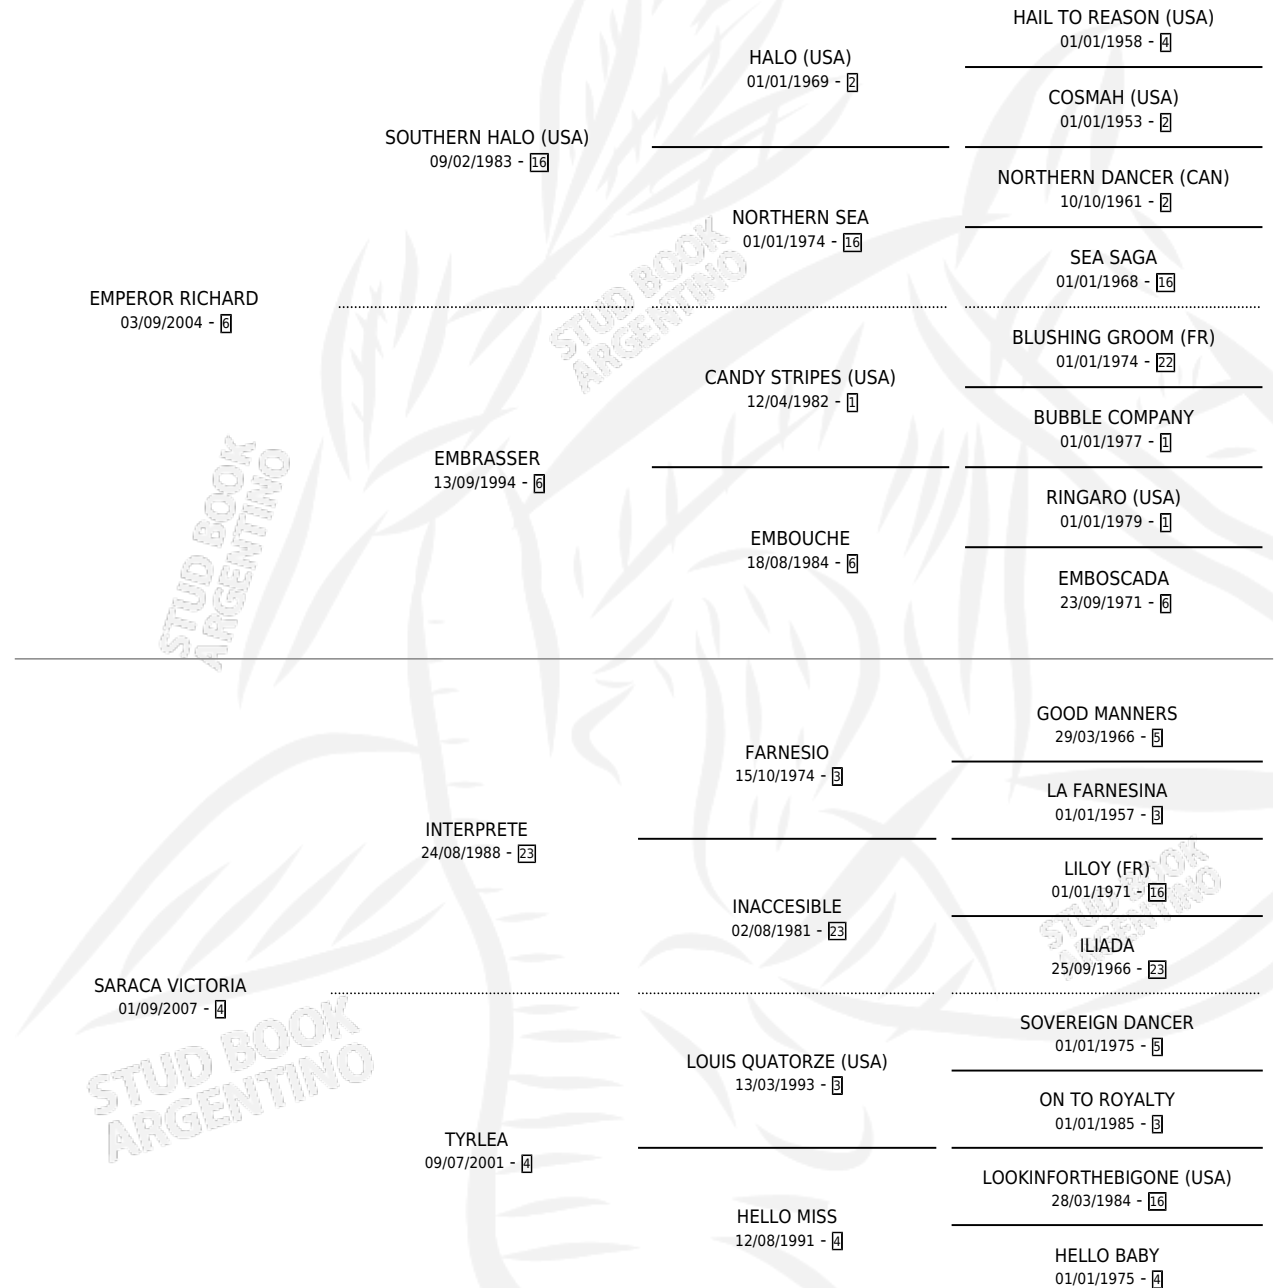

CALU LEF

por **EMPEROR RICHARD** y **SARACA VICTORIA** por **INTERPRETE**

Argentina · Macho · Zaino · SP · 01/11/2014
Familia 4-m · Volumen 42

ESTADO

TIPIFICACIÓN SANGUÍNEA	X
TIPIFICACIÓN POR ADN	✓
PASAPORTE	X
IDENTIFICACIÓN POR MICROCHIP	✓
REPRODUCTOR	X

Lugar de nacimiento: Costa Del Rio

Criador: Munarin Carlos Enrique

PEDIGREE

CALU LEF

Datos oficiales del Stud Book Argentino

Documento generado el 02/05/2026

studbook.org.ar