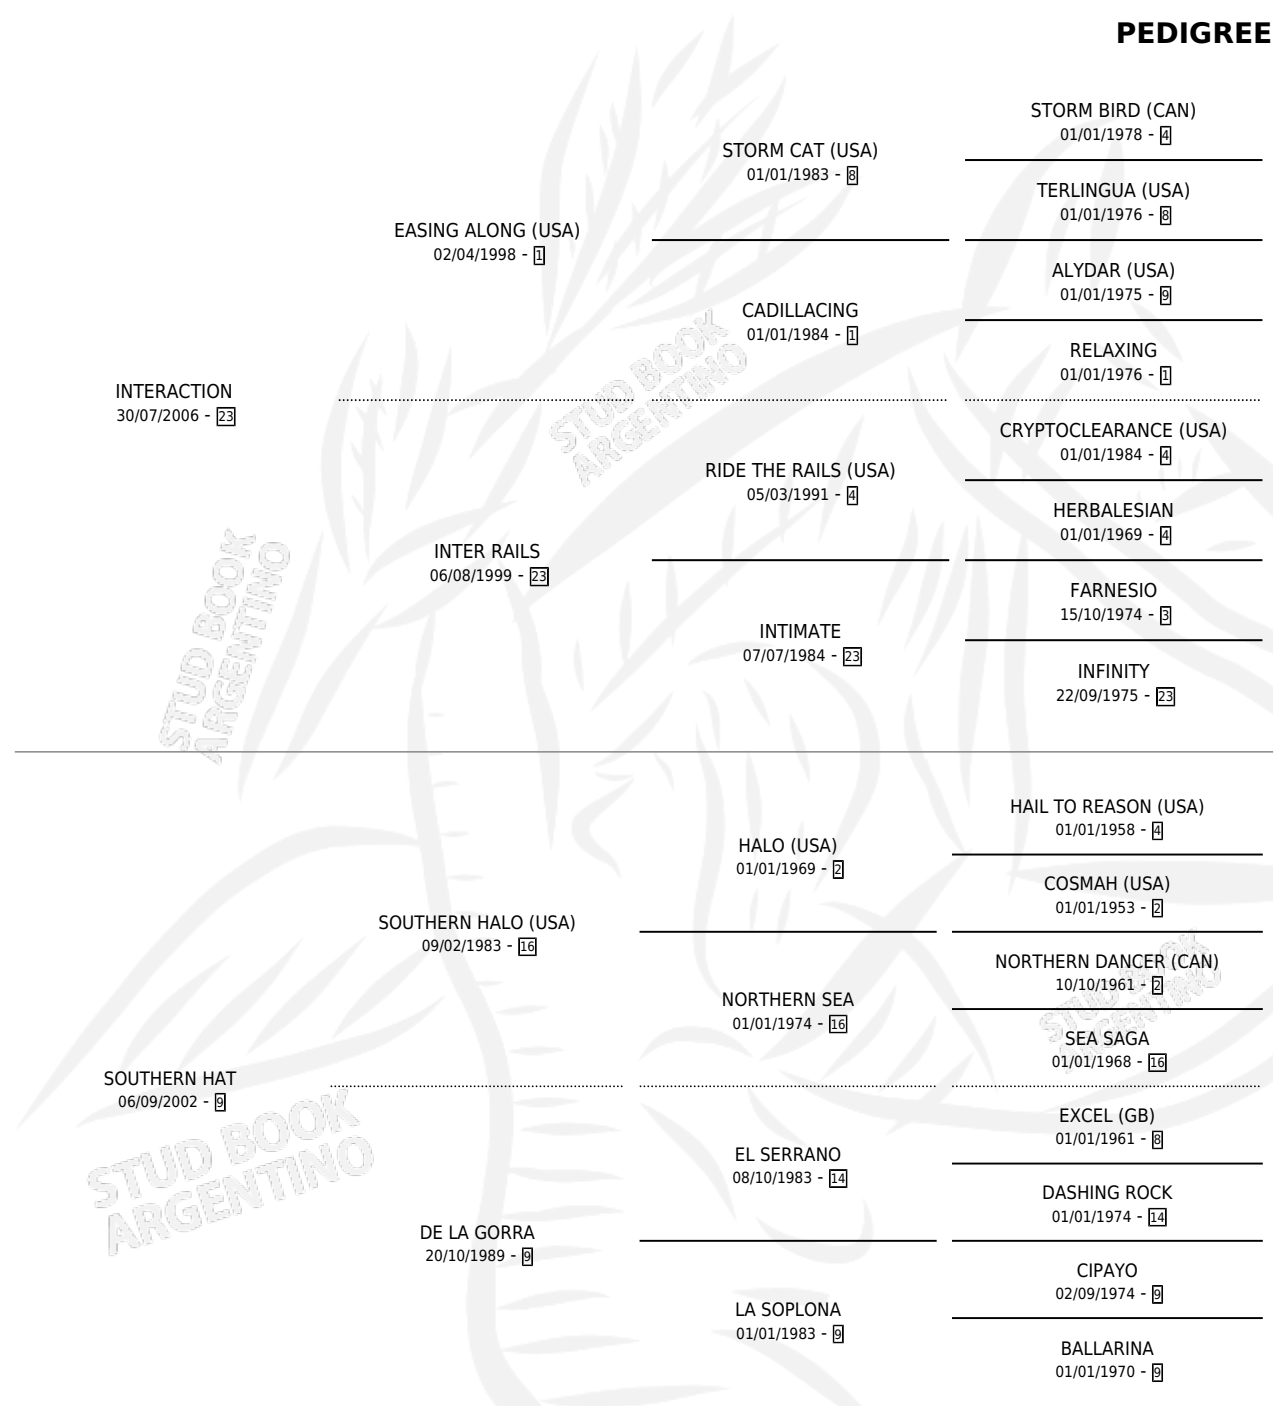

LAWAL LEF

por **INTERACTION** y **SOUTHERN HAT** por **SOUTHERN HALO (USA)**

Argentina · Hembra · Zaino · SP · 07/11/2014
Familia 9-h · Volumen 42

ESTADO

TIPIFICACIÓN SANGUÍNEA	X
TIPIFICACIÓN POR ADN	✓
PASAPORTE	✓
IDENTIFICACIÓN POR MICROCHIP	✓
REPRODUCTOR	✓

Lugar de nacimiento: Costa Del Rio
Criador: Paseana S. R. L.

~

HIJOS

	MACHOS	HEMBRAS
2 NACIERON	2	0
SIN ACTUACIONES		

PEDIGREE

S

mientos 2 / Efectividad 66.67%

PADRILLO	PRODUCTO	CRIADOR	1ER SERVICIO	ÚLTIMO SERVICIO
CURIOSO DAY	LEAL LEF (M Z, 05/11/2024)	LEF KAWELL	28/10/2023	28/10/2023
LAWAL LEF	QUILLO LEF (M Z, 20/11/2022)	LEF KAWELL	11/12/2021	11/12/2021
ART MASTER (USA)			26/11/2019	28/11/2019