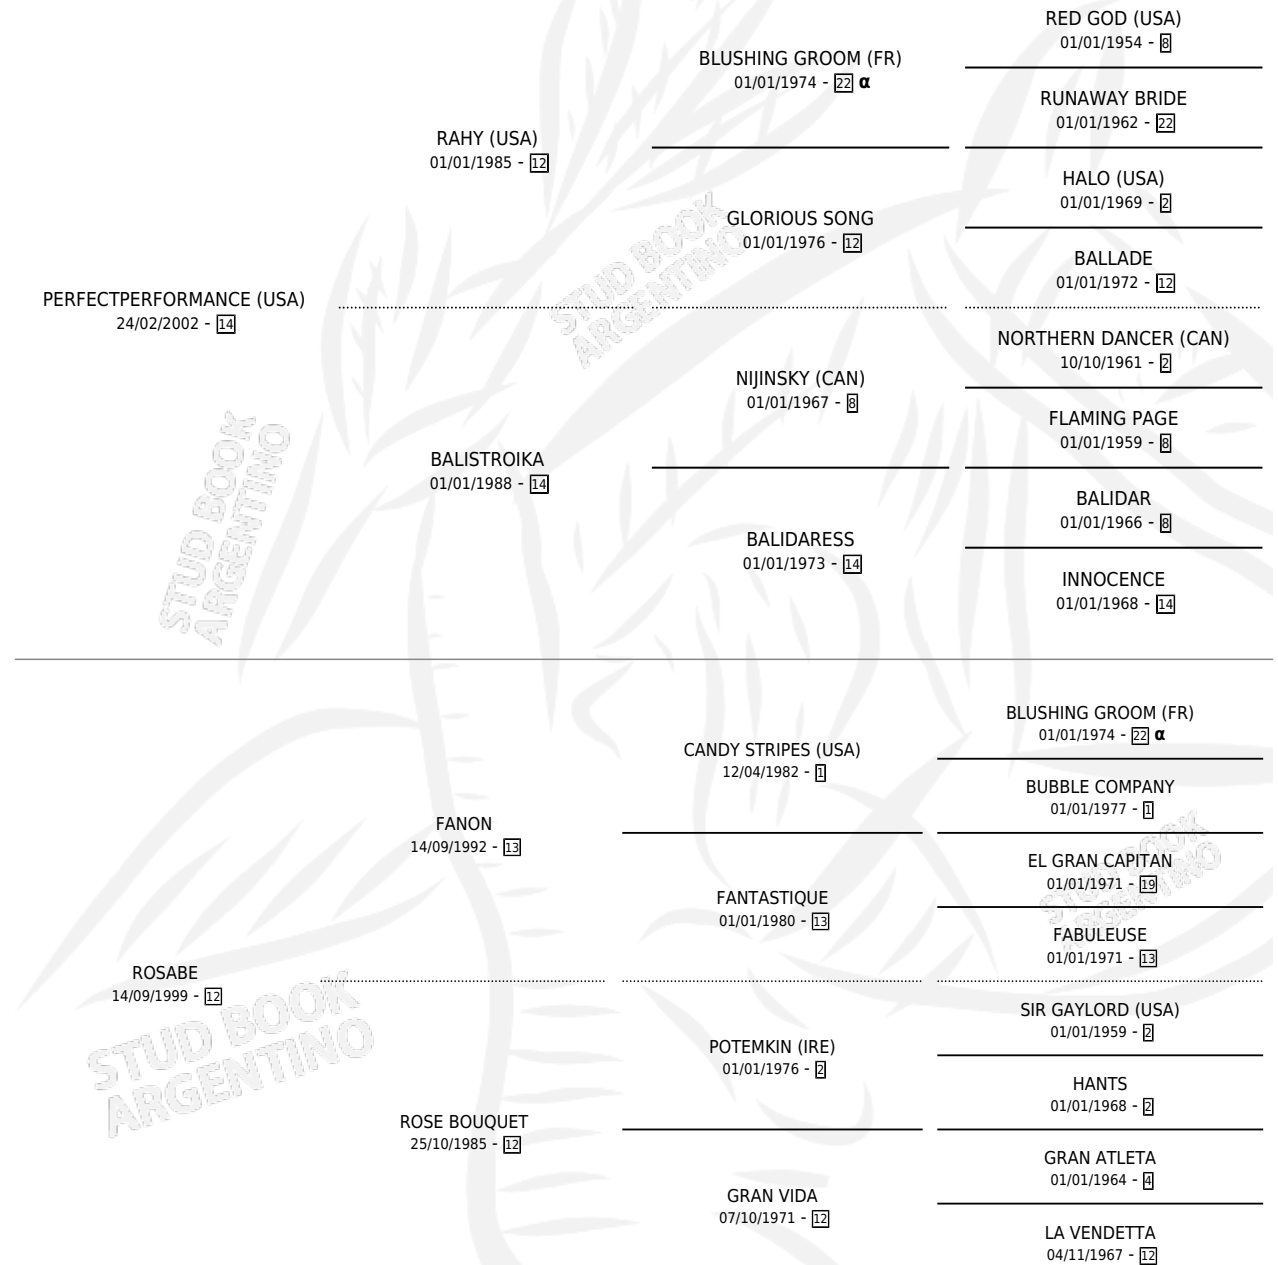

ROSA LILA

por PERFECTPERFORMANCE (USA) y ROSABE por FANON

Argentina · Hembra · Alazan · SP · 25/09/2014
Familia 12 · Volumen 42

ESTADO

TIPIFICACIÓN SANGUÍNEA	X
TIPIFICACIÓN POR ADN	✓
PASAPORTE	✓
IDENTIFICACIÓN POR MICROCHIP	✓
REPRODUCTOR	X

Lugar de nacimiento: Costa Del Rio
Criador: Gonzalez Osvaldo Daniel

PEDIGREE

INBREEDING : α