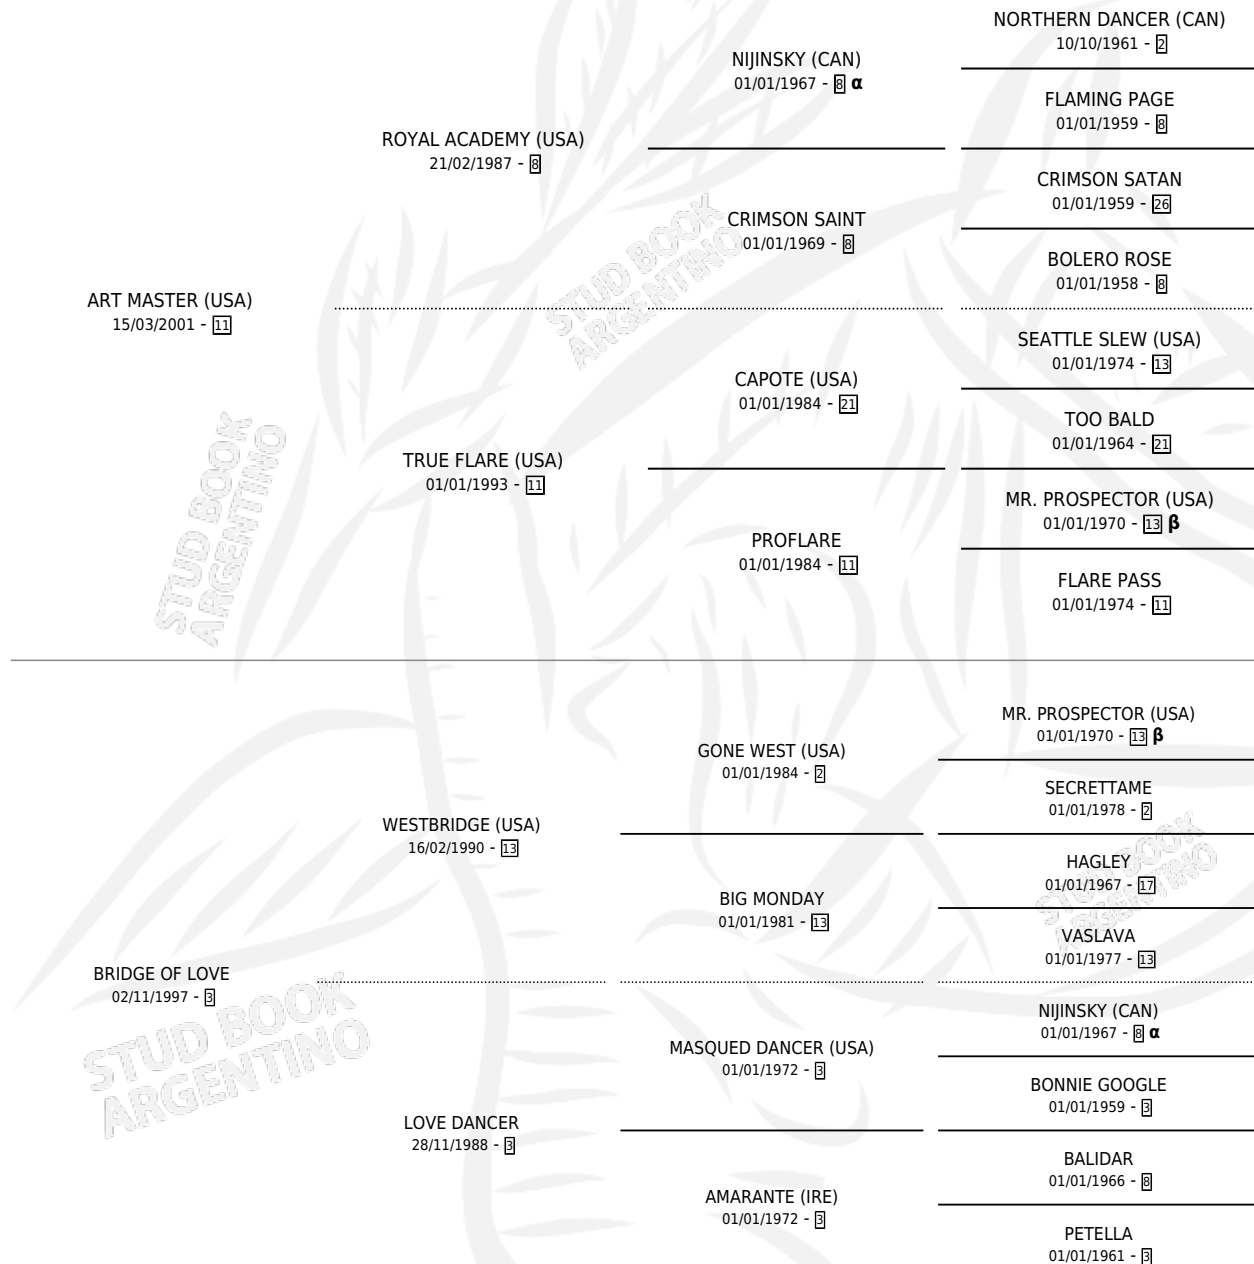

PETRUN LEF

por **ART MASTER (USA)** y **BRIDGE OF LOVE** por **WESTBRIDGE (USA)**

Argentina · Hembra · Zaino · SP · 26/10/2014
Familia 3-o · Volumen 42

ESTADO

TIPIFICACIÓN SANGUÍNEA	X
TIPIFICACIÓN POR ADN	X
PASAPORTE	X
IDENTIFICACIÓN POR MICROCHIP	X
REPRODUCTOR	X

Lugar de nacimiento: Costa Del Rio
Criador: Munarin Carlos Enrique

PEDIGREE

INBREEDING : **α,β**

PETRUN LEF

Datos oficiales del Stud Book Argentino

Documento generado el 06/05/2026

studbook.org.ar