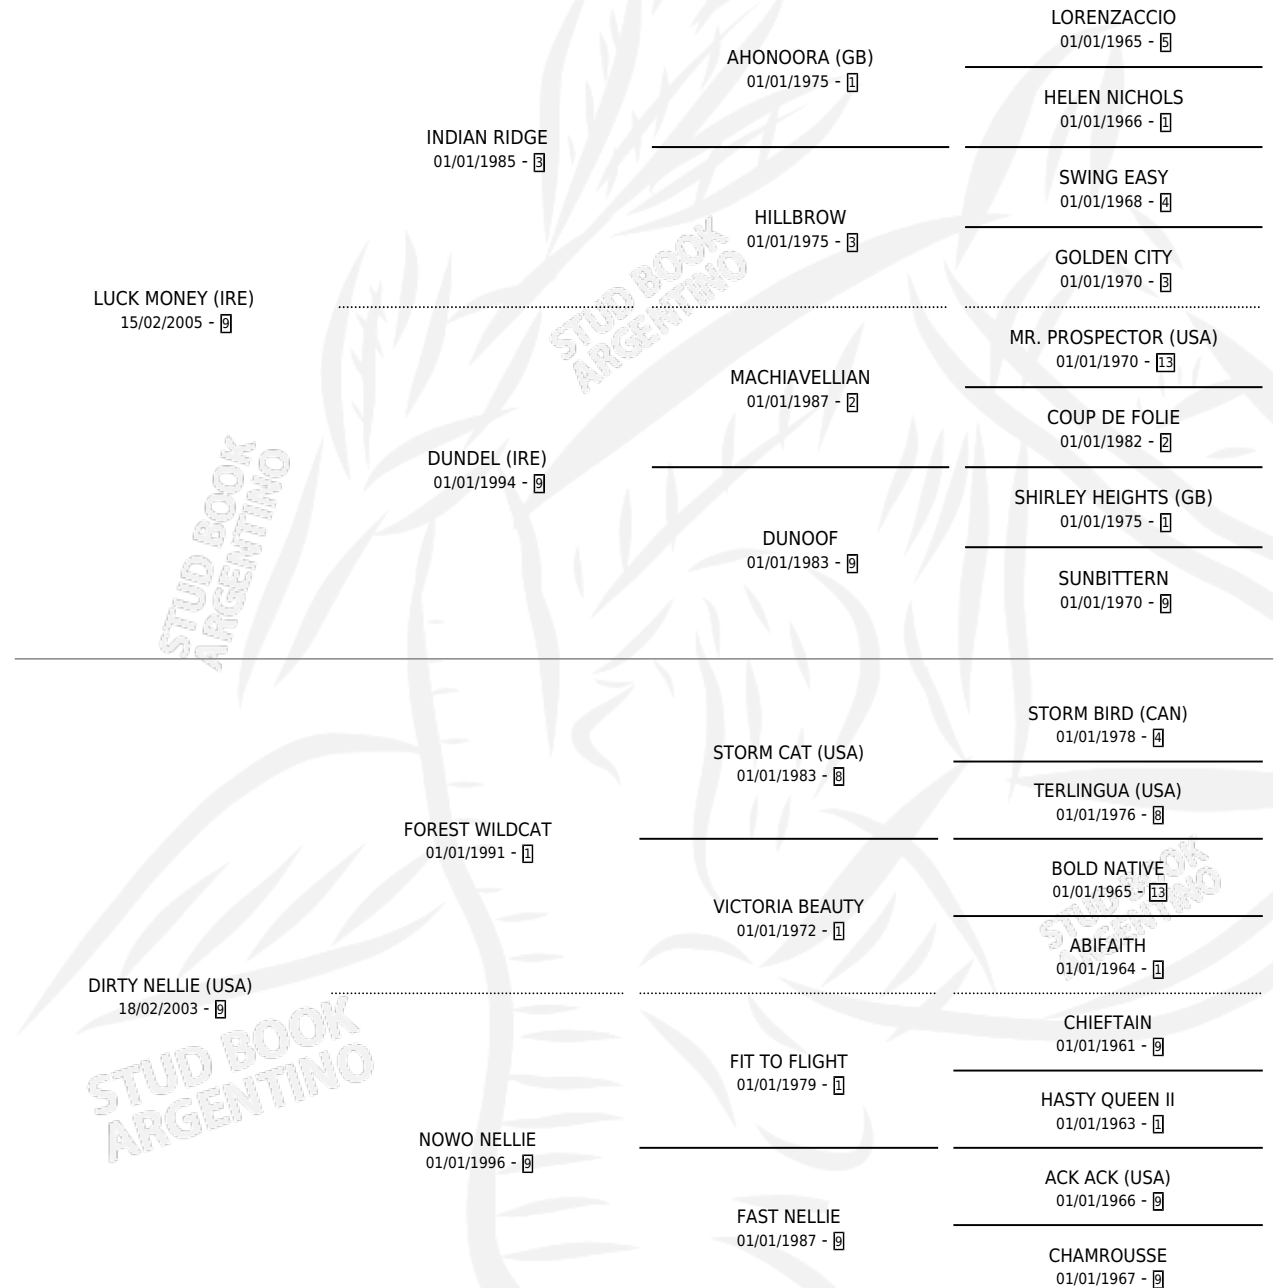

FOLIL LEF

por **LUCK MONEY (IRE)** y **DIRTY NELLIE (USA)** por
FOREST WILDCAT

Argentina · Hembra · Zaino · SP · 10/11/2014
Familia 9 · Volumen 42

ESTADO

TIPIFICACIÓN SANGUÍNEA	X
TIPIFICACIÓN POR ADN	✓
PASAPORTE	✓
IDENTIFICACIÓN POR MICROCHIP	✓
REPRODUCTOR	X

Lugar de nacimiento: Costa Del Rio
Criador: Arroyo de Luna

PEDIGREE

FOLIL LEF

Datos oficiales del Stud Book Argentino

Documento generado el 14/05/2026

studbook.org.ar