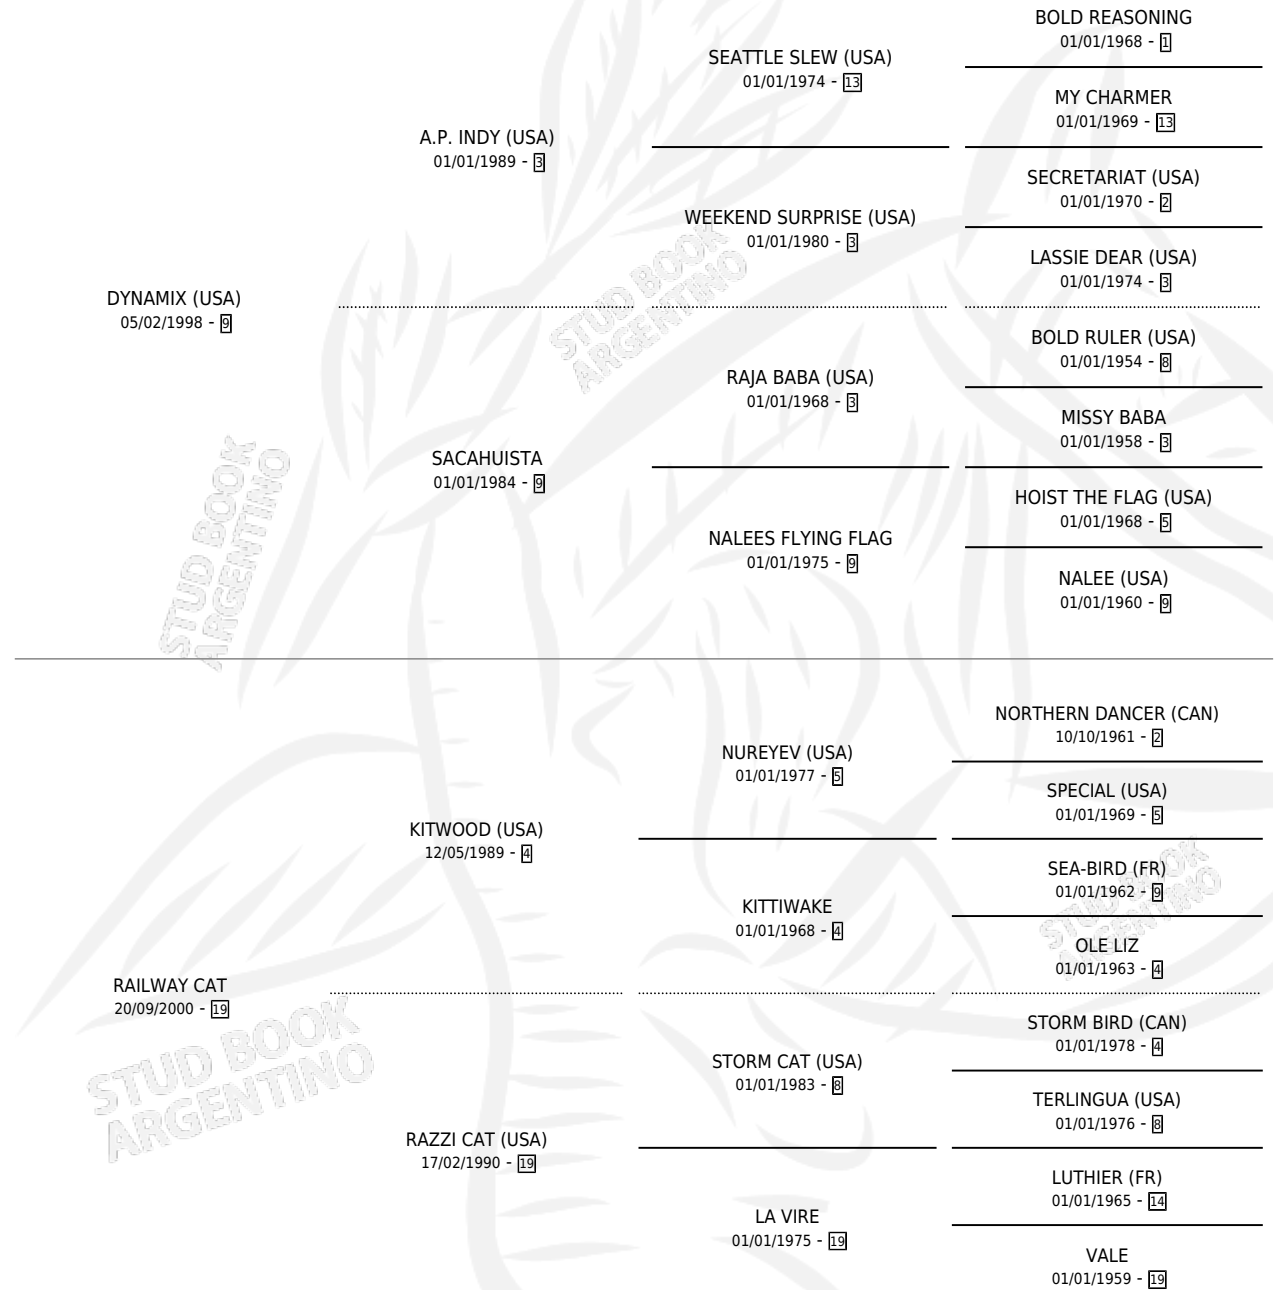

DINAMICO CAT

por **DYNAMIX (USA)** y **RAILWAY CAT** por **KITWOOD (USA)**

Argentina · Macho · Zaino · SP · 02/09/2014
Familia 19-b · Volumen 42

ESTADO

TIPIFICACIÓN SANGUÍNEA	X
TIPIFICACIÓN POR ADN	✓
PASAPORTE	✓
IDENTIFICACIÓN POR MICROCHIP	✓
REPRODUCTOR	X

Lugar de nacimiento: Costa Del Rio

Criador: Frizzo Jose Carlos

PEDIGREE

DINAMICO CAT

Datos oficiales del Stud Book Argentino

Documento generado el 05/05/2026

studbook.org.ar