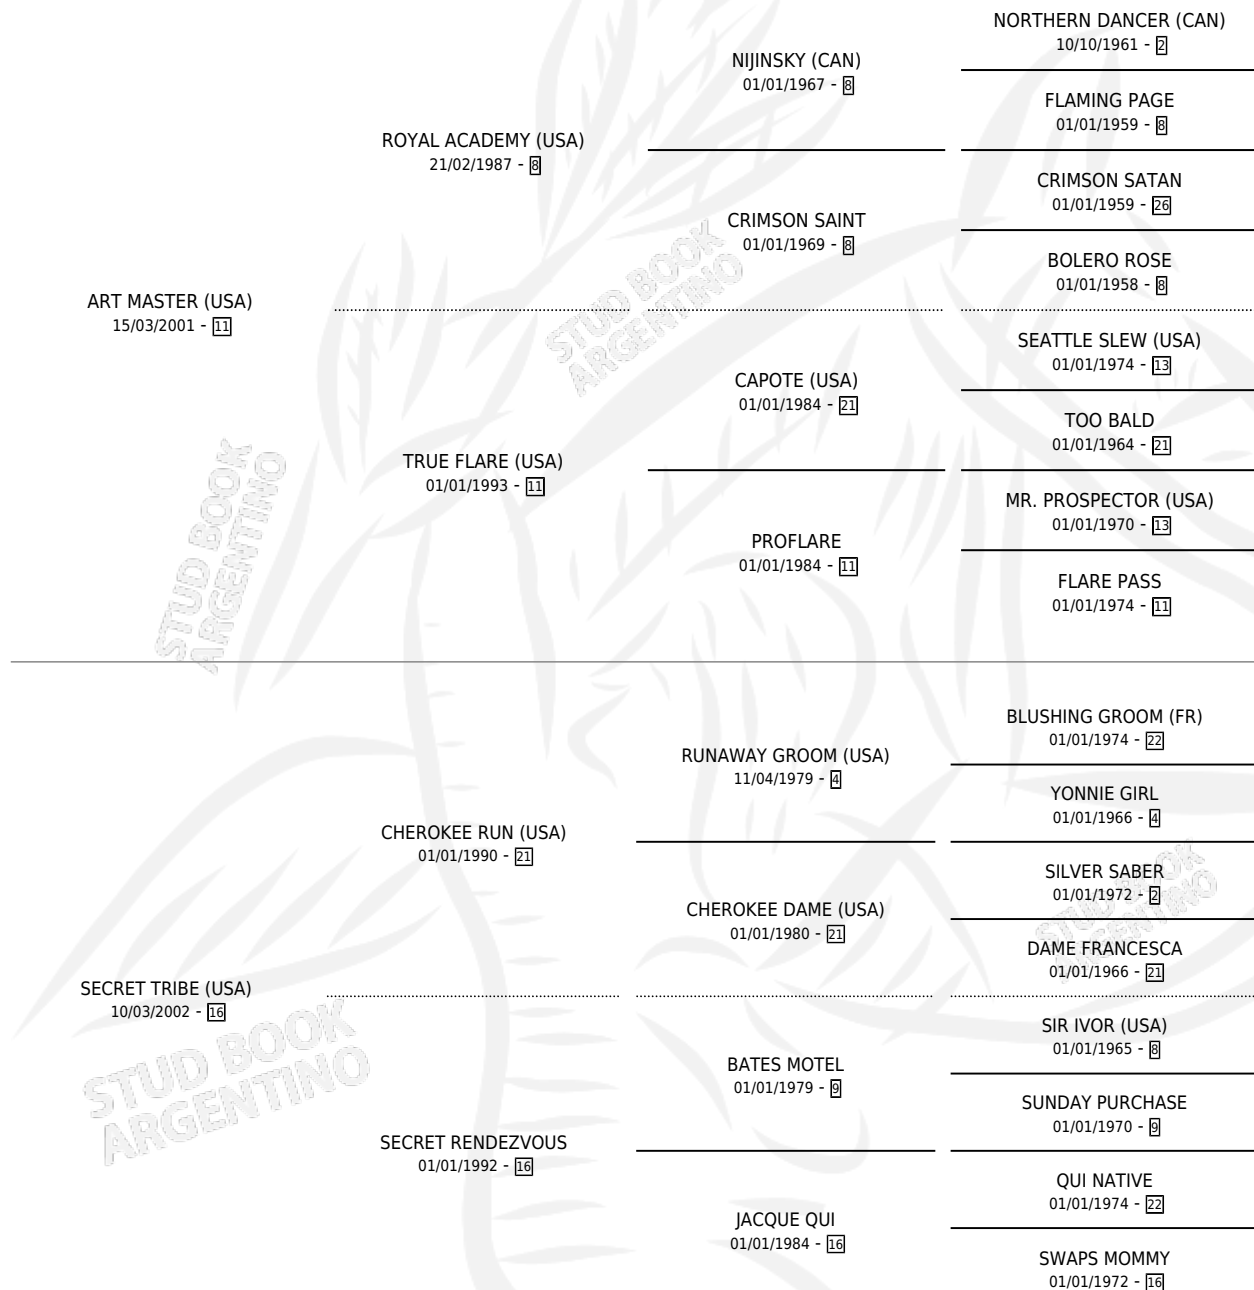

KALKU LEF

por **ART MASTER (USA)** y **SECRET TRIBE (USA)** por
CHEROKEE RUN (USA)

Argentina · Macho · Zaino · SP · 14/11/2014
Familia 16-c · Volumen 42

ESTADO

TIPIFICACIÓN SANGUÍNEA	X
TIPIFICACIÓN POR ADN	✓
PASAPORTE	X
IDENTIFICACIÓN POR MICROCHIP	✓
REPRODUCTOR	X

Lugar de nacimiento: Costa Del Rio
Criador: Fernandez Fabio Raul

PEDIGREE