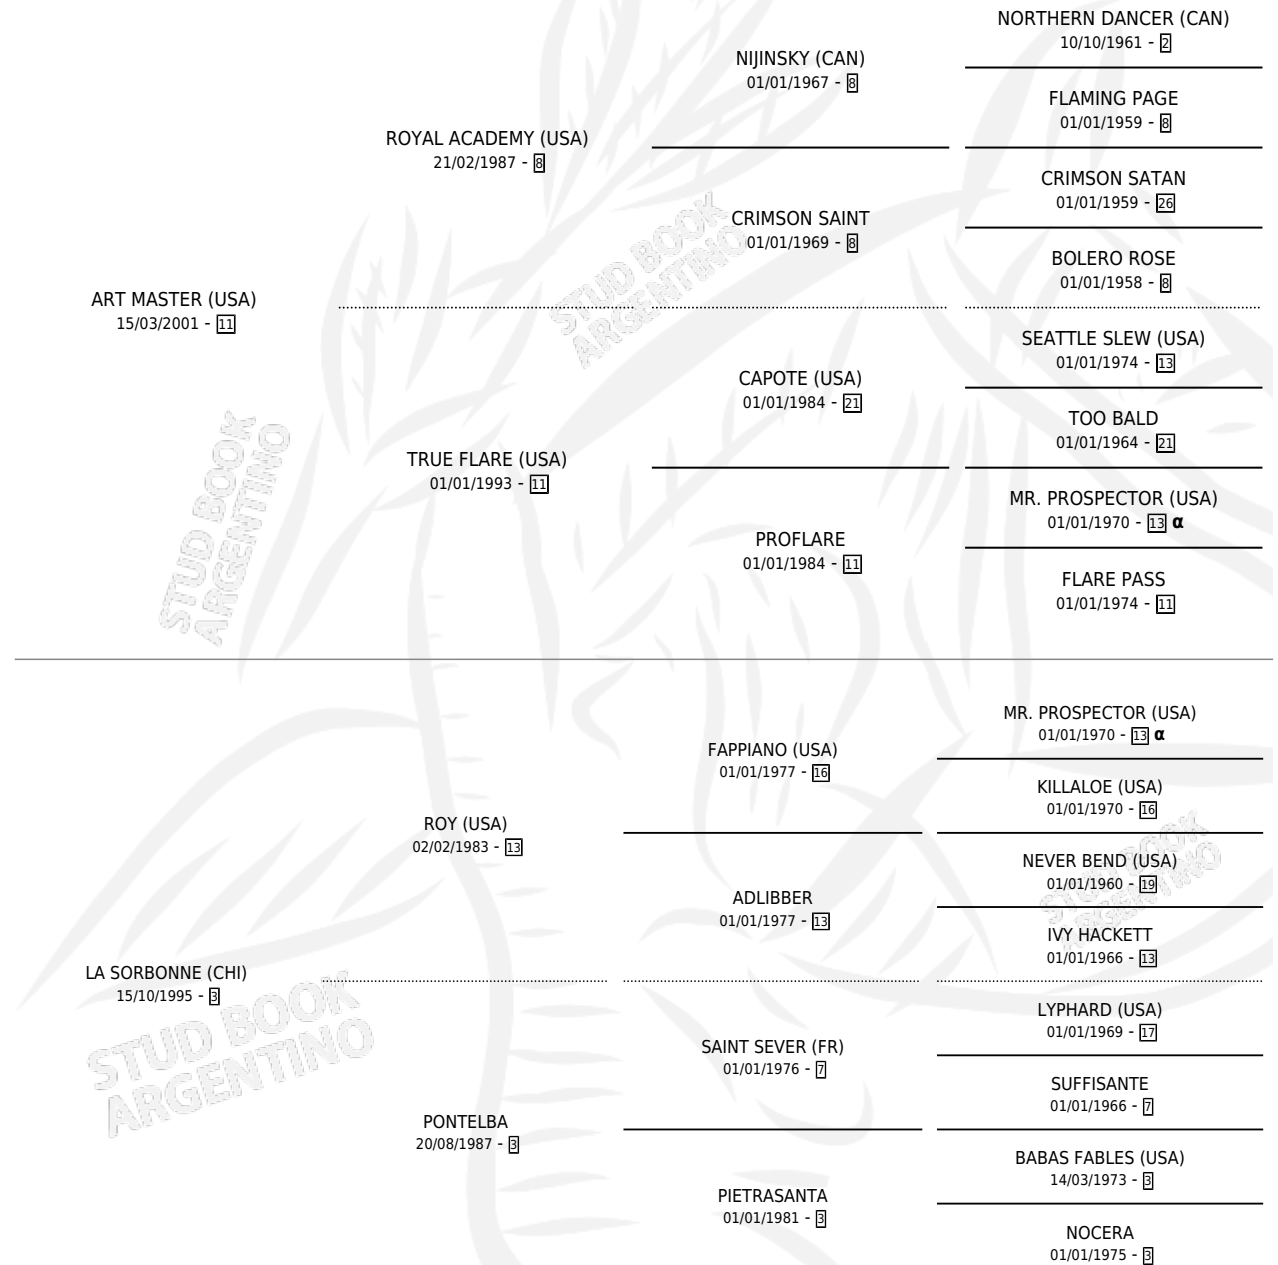

ARTE CLASICO

por ART MASTER (USA) y LA SORBONNE (CHI) por ROY (USA)

Argentina · Macho · Zaino · SP · 18/09/2014
Familia 3-b · Volumen 42

ESTADO

TIPIFICACIÓN SANGUÍNEA	X
TIPIFICACIÓN POR ADN	✓
PASAPORTE	✓
IDENTIFICACIÓN POR MICROCHIP	✓
REPRODUCTOR	X

Lugar de nacimiento: Costa Del Rio

Criador: Costa Del Rio

PEDIGREE

INBREEDING : α

ARTE CLASICO

Datos oficiales del Stud Book Argentino

Documento generado el 12/06/2026

studbook.org.ar