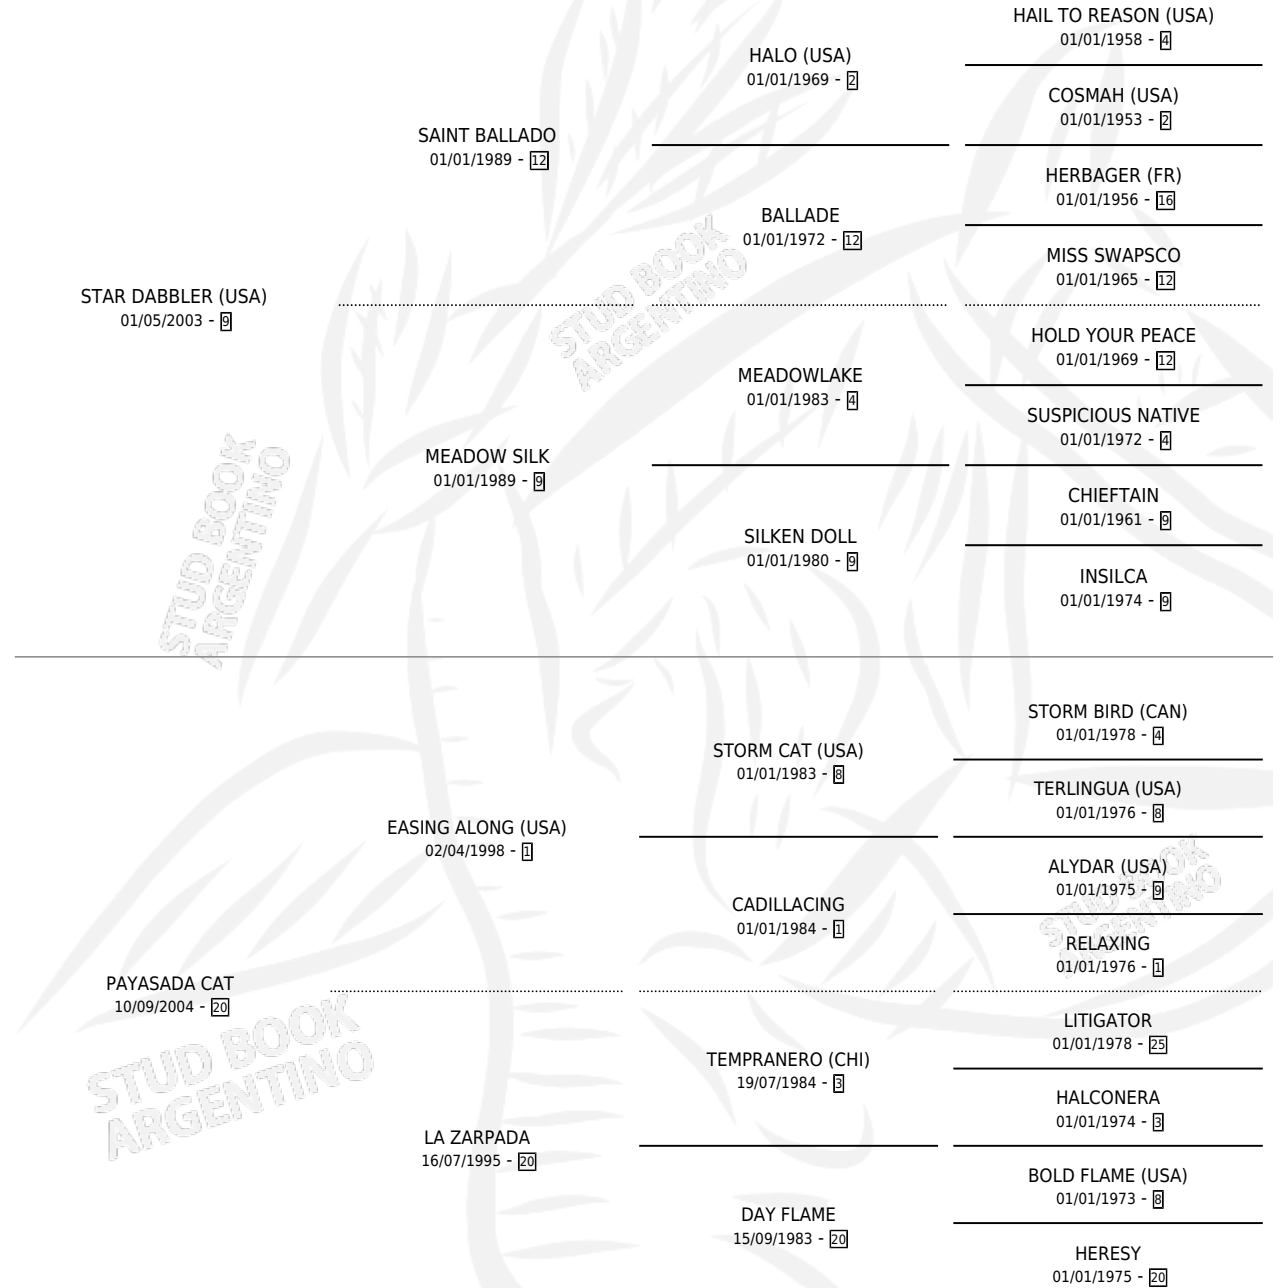

EASING STAR

por **STAR DABBLER (USA)** y **PAYASADA CAT** por **EASING ALONG (USA)**

Argentina · Hembra · Zaino · SP · 15/09/2014
Familia 20-d · Volumen 42

ESTADO

TIPIFICACIÓN SANGUÍNEA	X
TIPIFICACIÓN POR ADN	✓
PASAPORTE	✓
IDENTIFICACIÓN POR MICROCHIP	✓
REPRODUCTOR	X

Lugar de nacimiento: Costa Del Rio

Criador: El Alfalfar

PEDIGREE

CAMPAÑA

Solo carreras oficiales de Argentina

POR EDAD

EDAD	CC	1°	2°	3°	4°	5°	NP	CLC	CLG	CLCG1	CLGG1	IMPORTE	GANANCIA / CC
3 AÑOS	2	0	0	0	0	0	2	0	0	0	0	\$0	\$0
TOTALES	2	0	0	0	0	0	2	0	0	0	0	\$0	\$0
%		0.0%	0.0%	0.0%	0.0%	0.0%	100%	0.0%	0.0%	0.0%	0.0%		