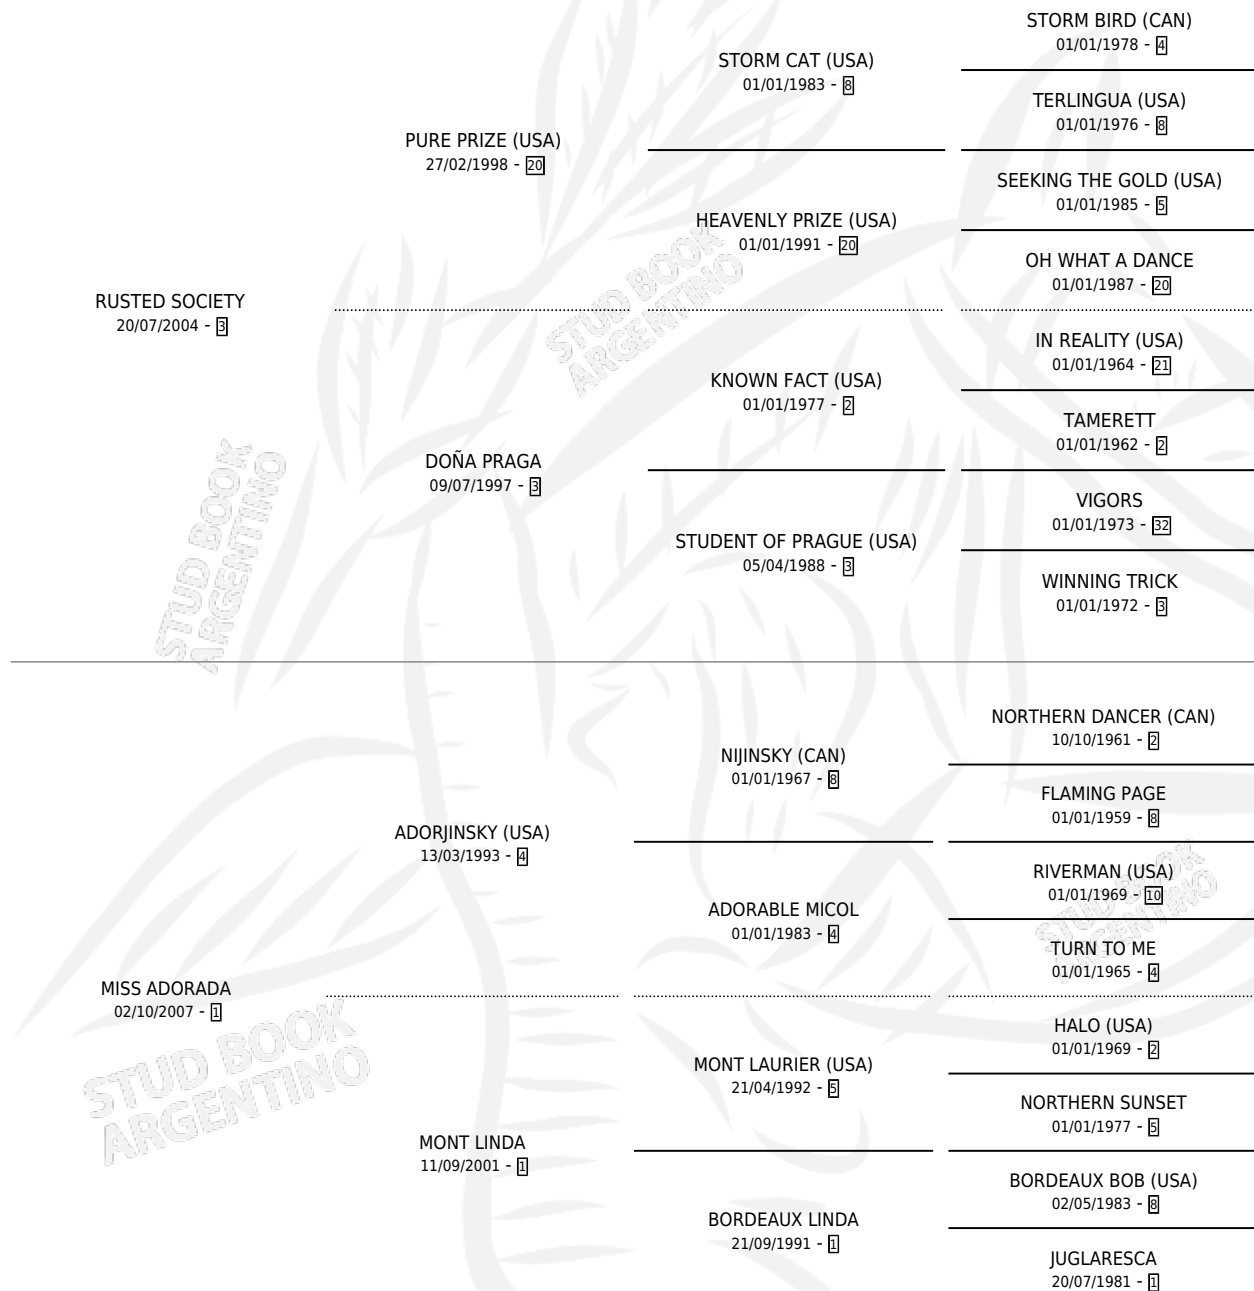

DON TINCHO

por RUSTED SOCIETY y MISS ADORADA por ADORJINSKY (USA)

Argentina · Macho · Zaino · SP · 01/10/2014
Familia 1-w · Volumen 42

ESTADO

TIPIFICACIÓN SANGUÍNEA	X
TIPIFICACIÓN POR ADN	X
PASAPORTE	X
IDENTIFICACIÓN POR MICROCHIP	X
REPRODUCTOR	X

Lugar de nacimiento: Cariloo
Criador: Cariloo

PEDIGREE

DON TINCHO

Datos oficiales del Stud Book Argentino

Documento generado el 08/05/2026

studbook.org.ar