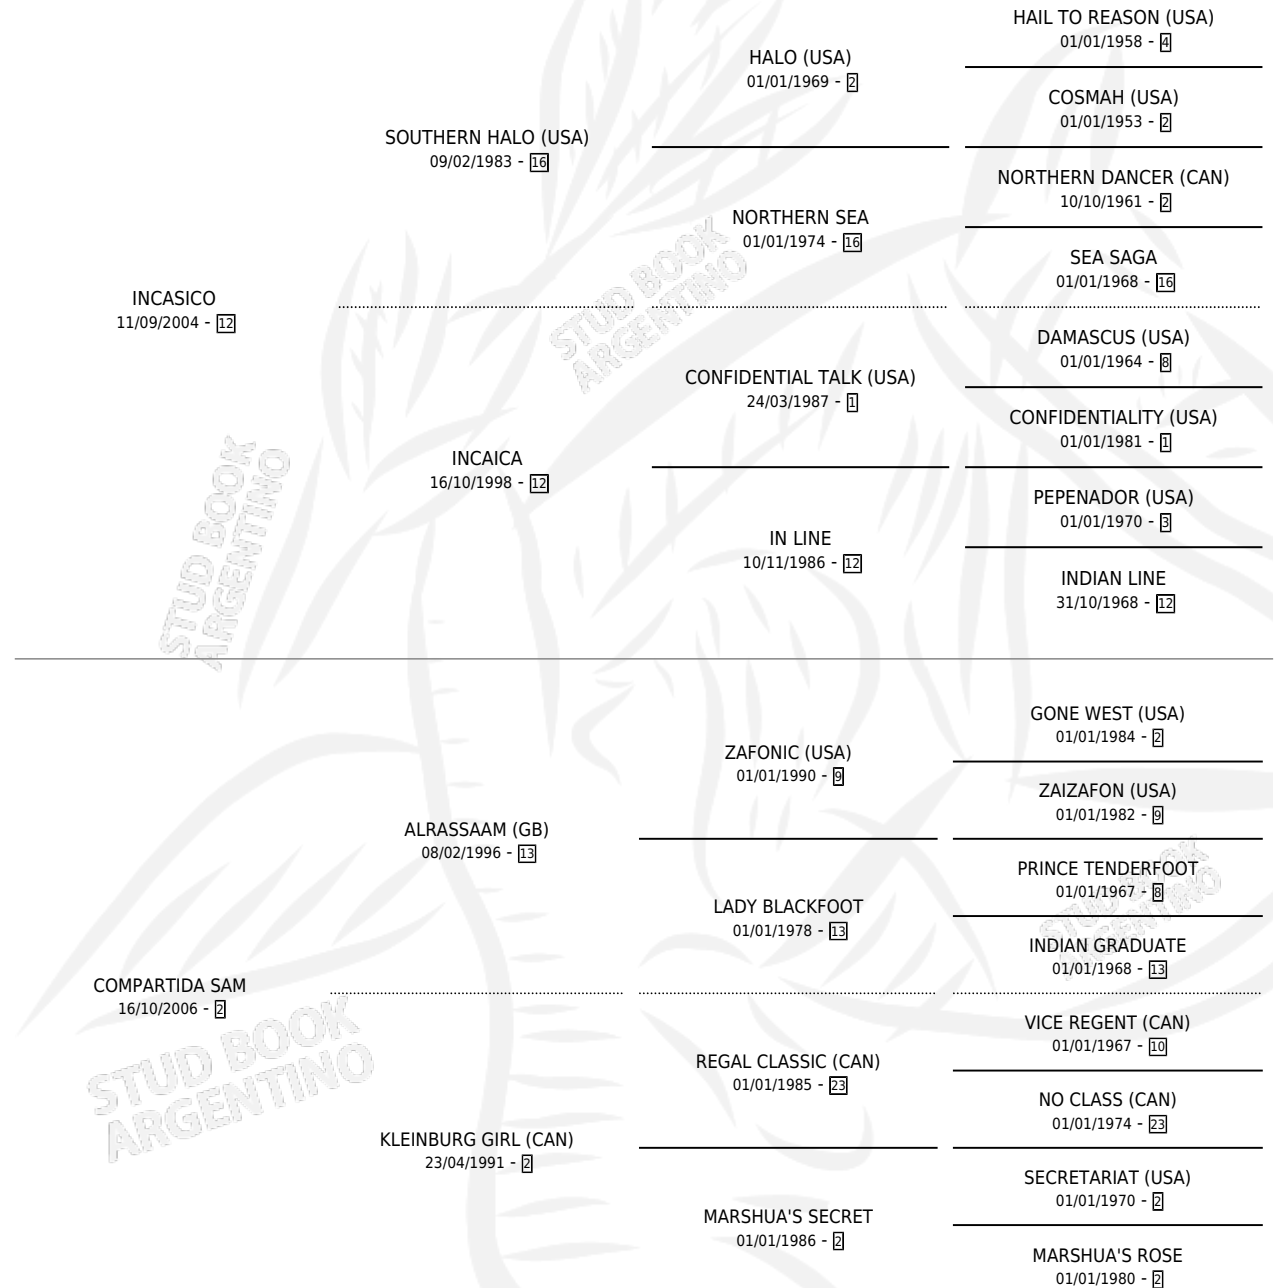

GINA SAAM

por INCASICO y COMPARTIDA SAM por ALRASSAAM (GB)

Argentina · Hembra · Zaino · SP · 02/11/2014
Familia 2-n · Volumen 42

ESTADO

TIPIFICACIÓN SANGUÍNEA	X
TIPIFICACIÓN POR ADN	✓
PASAPORTE	✓
IDENTIFICACIÓN POR MICROCHIP	✓
REPRODUCTOR	✓

Lugar de nacimiento: Costa Del Rio

Criador: Zuco Ricardo Alberto

~

HIJOS

	MACHOS	HEMBRAS
1 NACIERON	0	1
SIN ACTUACIONES		

PEDIGREE

CAMPAÑA

Solo carreras oficiales de Argentina