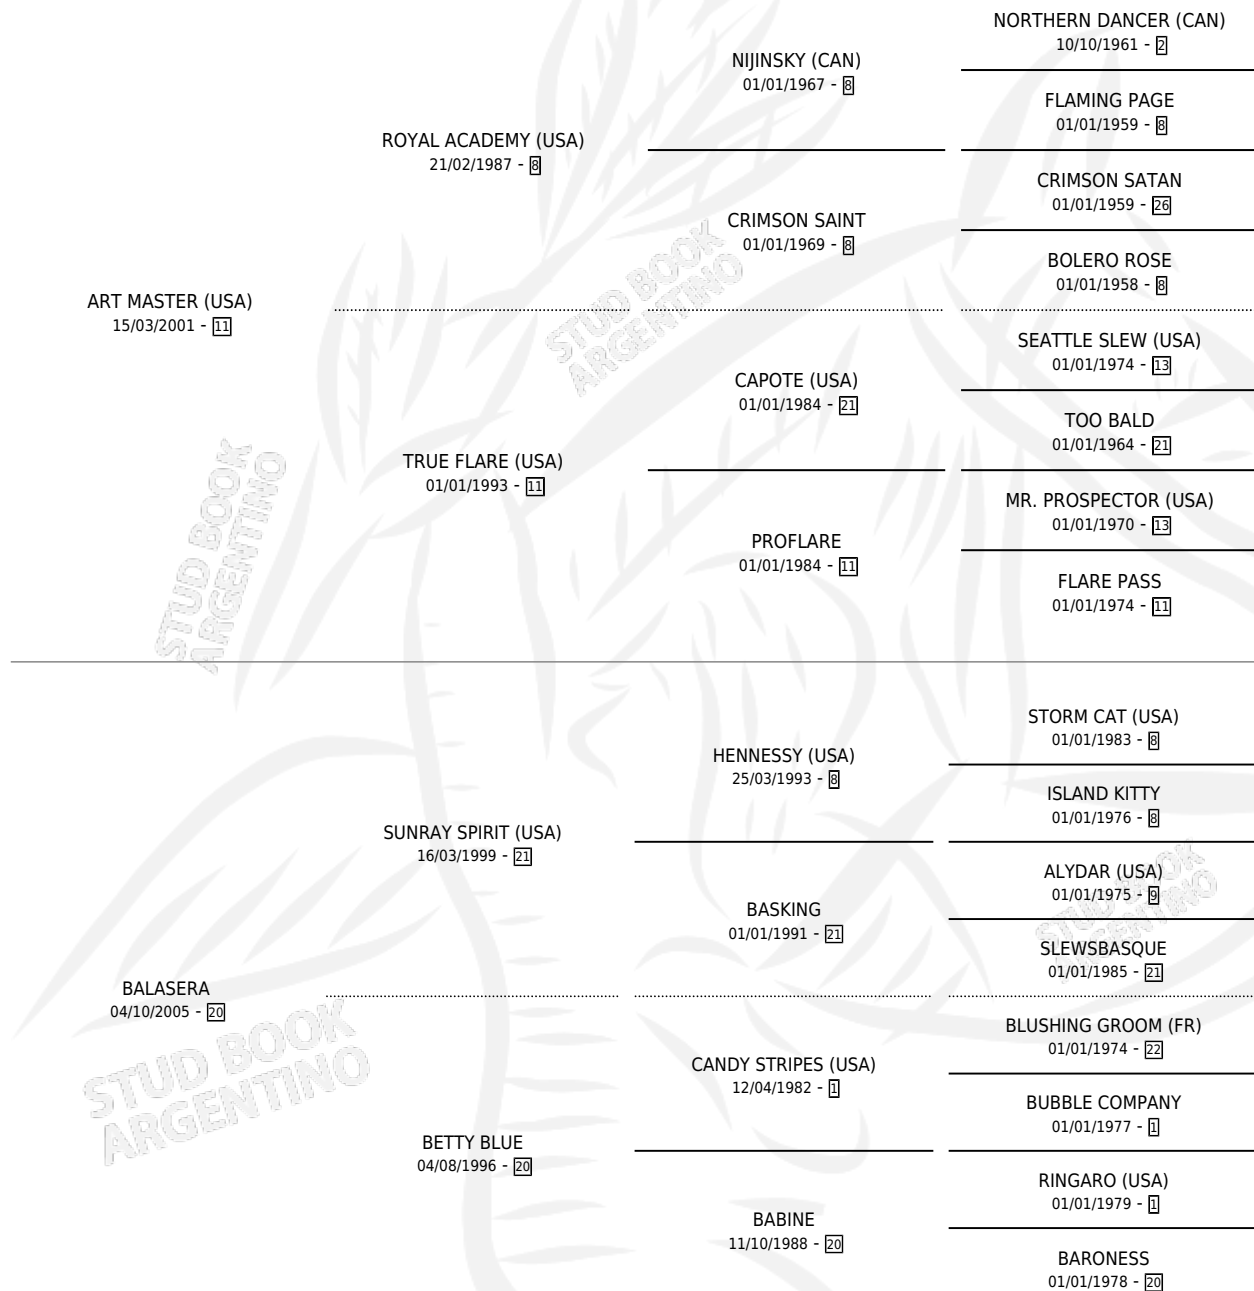

PISTOLERA VAL

por ART MASTER (USA) y BALASERA por SUNRAY SPIRIT (USA)

Argentina · Hembra · Zaino · SP · 04/11/2014
Familia 20 · Volumen 42

ESTADO

TIPIFICACIÓN SANGUÍNEA	X
TIPIFICACIÓN POR ADN	X
PASAPORTE	X
IDENTIFICACIÓN POR MICROCHIP	X
REPRODUCTOR	X

Lugar de nacimiento: Costa Del Rio
Criador: Rebolini Luciana

PEDIGREE

PISTOLERA VAL

Datos oficiales del Stud Book Argentino

Documento generado el 07/05/2026

studbook.org.ar