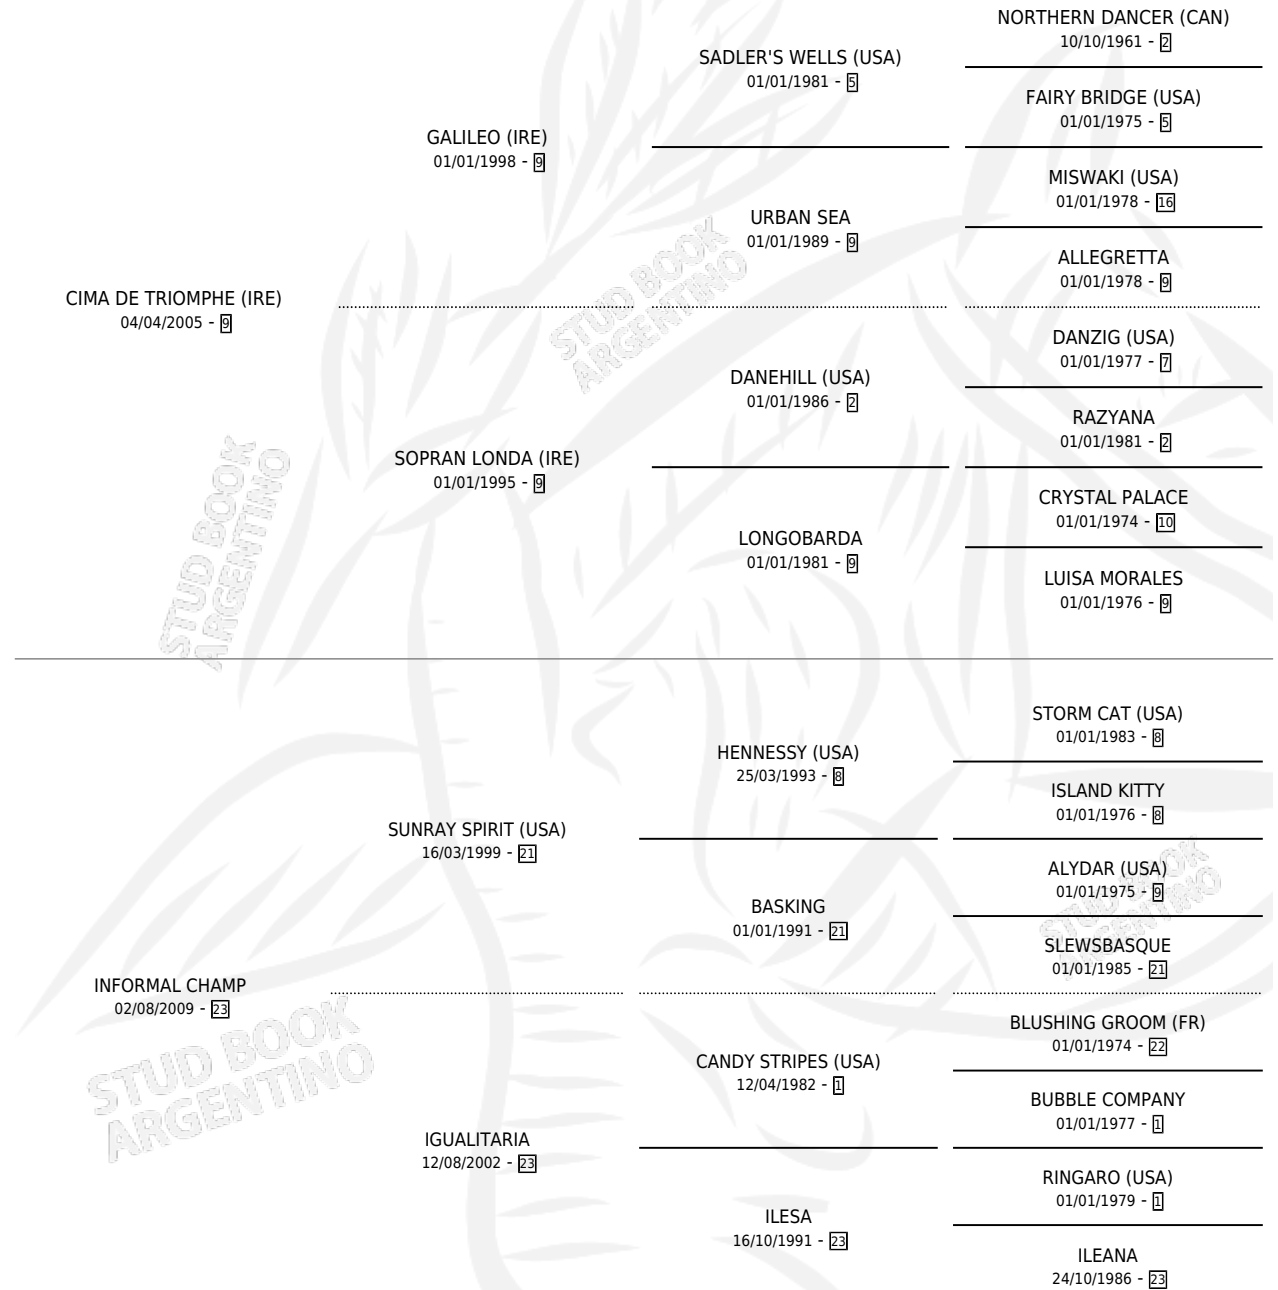

AS DE TRIOMPHE

por CIMA DE TRIOMPHE (IRE) y INFORMAL CHAMP por
SUNRAY SPIRIT (USA)

Argentina · Macho · Tordillo · SP · 10/11/2014
Familia 23-a · Volumen 42

ESTADO

TIPIFICACIÓN SANGUÍNEA	X
TIPIFICACIÓN POR ADN	✓
PASAPORTE	✓
IDENTIFICACIÓN POR MICROCHIP	✓
REPRODUCTOR	X

Lugar de nacimiento: Campo particular
Criador: Sosa Juan Pedro

PEDIGREE

CAMPAÑA

Solo carreras oficiales de Argentina

POR EDAD

EDAD	CC	1°	2°	3°	4°	5°	NP	CLC	CLG	CLCG1	CLGG1	IMPORTE	GANANCIA / CC
3 AÑOS	2	1	1	0	0	0	0	0	0	0	0	\$158,450	\$79,225
4 AÑOS	2	1	0	0	0	0	1	0	0	0	0	\$90,000	\$45,000
5 AÑOS	1	0	0	1	0	0	0	0	0	0	0	\$31,900	\$31,900
TOTALES	5	2	1	1	0	0	1	0	0	0	0	\$280,350	\$56,070
%		40.0%	20.0%	20.0%	0.0%	0.0%	20.0%	0.0%	0.0%	0.0%	0.0%		

Ganador de 2 carreras en San Isidro - \$280,350, a los 3 y 4 años.

POR DISTANCIA

HIPODROMO	CC	1°	2°	3°	4°	5°	NP	CLC	CLG	CLCG1	CLGG1	IMPORTE
PALERMO	1	0	0	1	0	0	0	0	0	0	0	\$31,900
1000 MTS	1	0	0	1	0	0	0	0	0	0	0	\$31,900
LA PLATA	1	0	0	0	0	0	1	0	0	0	0	\$0
1300 MTS	1	0	0	0	0	0	1	0	0	0	0	\$0
SAN ISIDRO	3	2	1	0	0	0	0	0	0	0	0	\$248,450
1200 MTS	2	1	1	0	0	0	0	0	0	0	0	\$120,450
1100 MTS	1	1	0	0	0	0	0	0	0	0	0	\$128,000