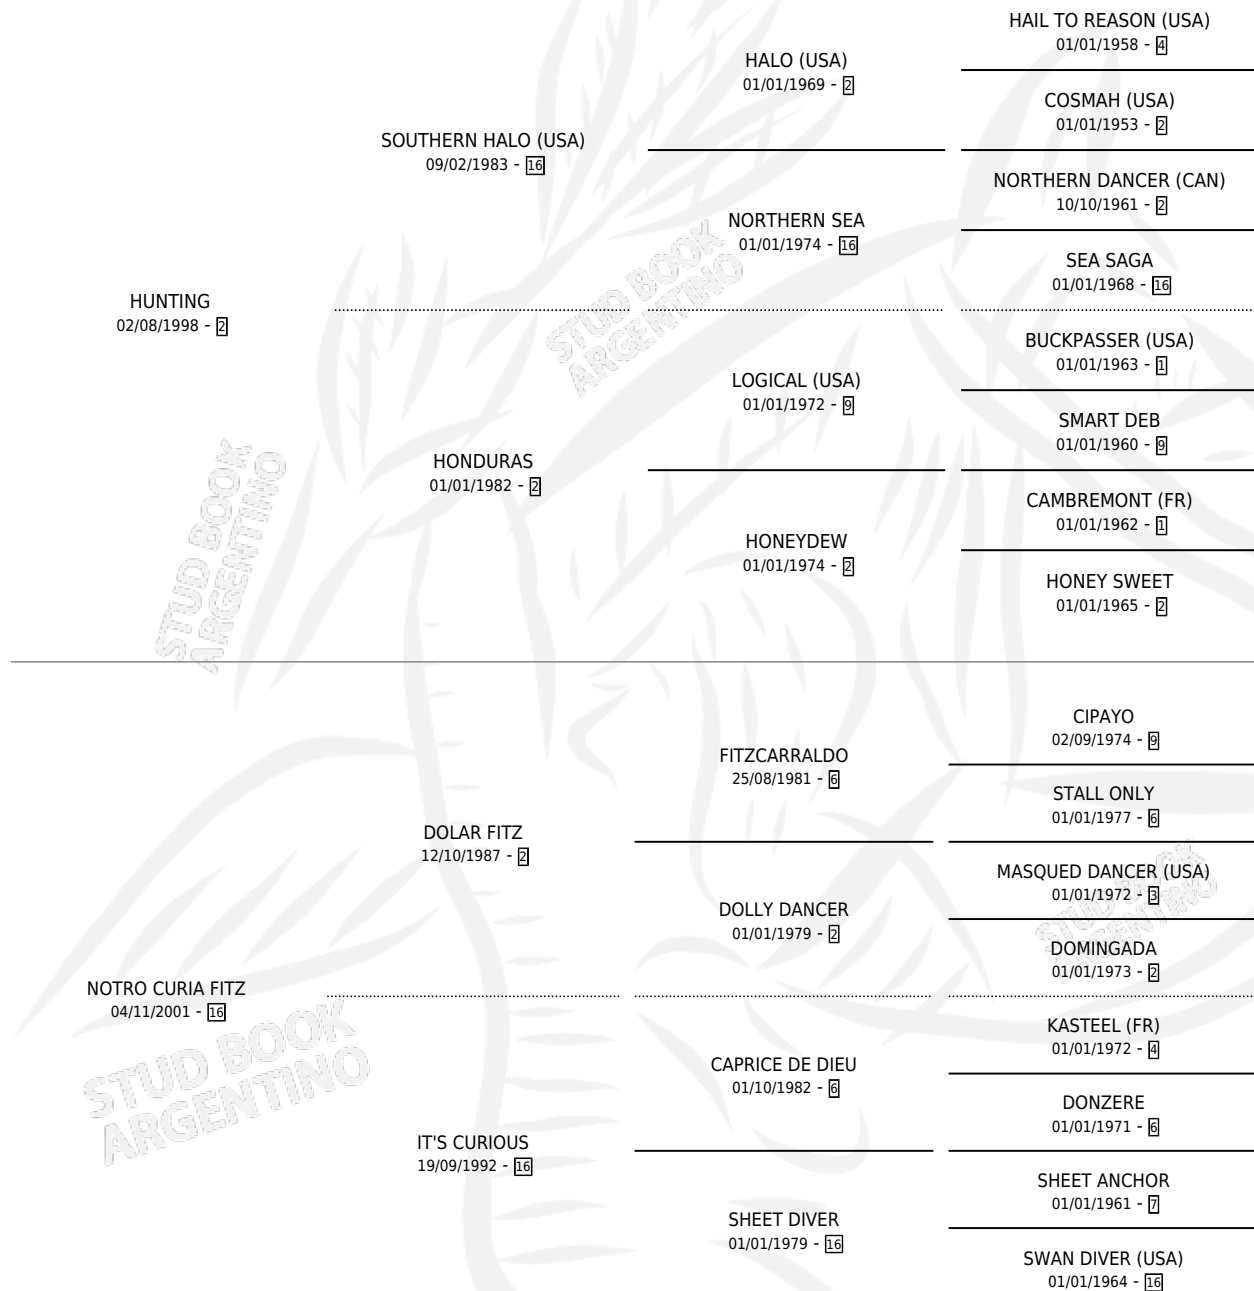

VALENTINO

por HUNTING y NOTRO CURIA FITZ por DOLAR FITZ

Argentina · Macho · Zaino · SP · 29/09/2014
Familia 16-h · Volumen 42

ESTADO

TIPIFICACIÓN SANGUÍNEA	X
TIPIFICACIÓN POR ADN	✓
PASAPORTE	X
IDENTIFICACIÓN POR MICROCHIP	✓
REPRODUCTOR	X

Lugar de nacimiento: Los Notros

Criador: Sin dato

PEDIGREE