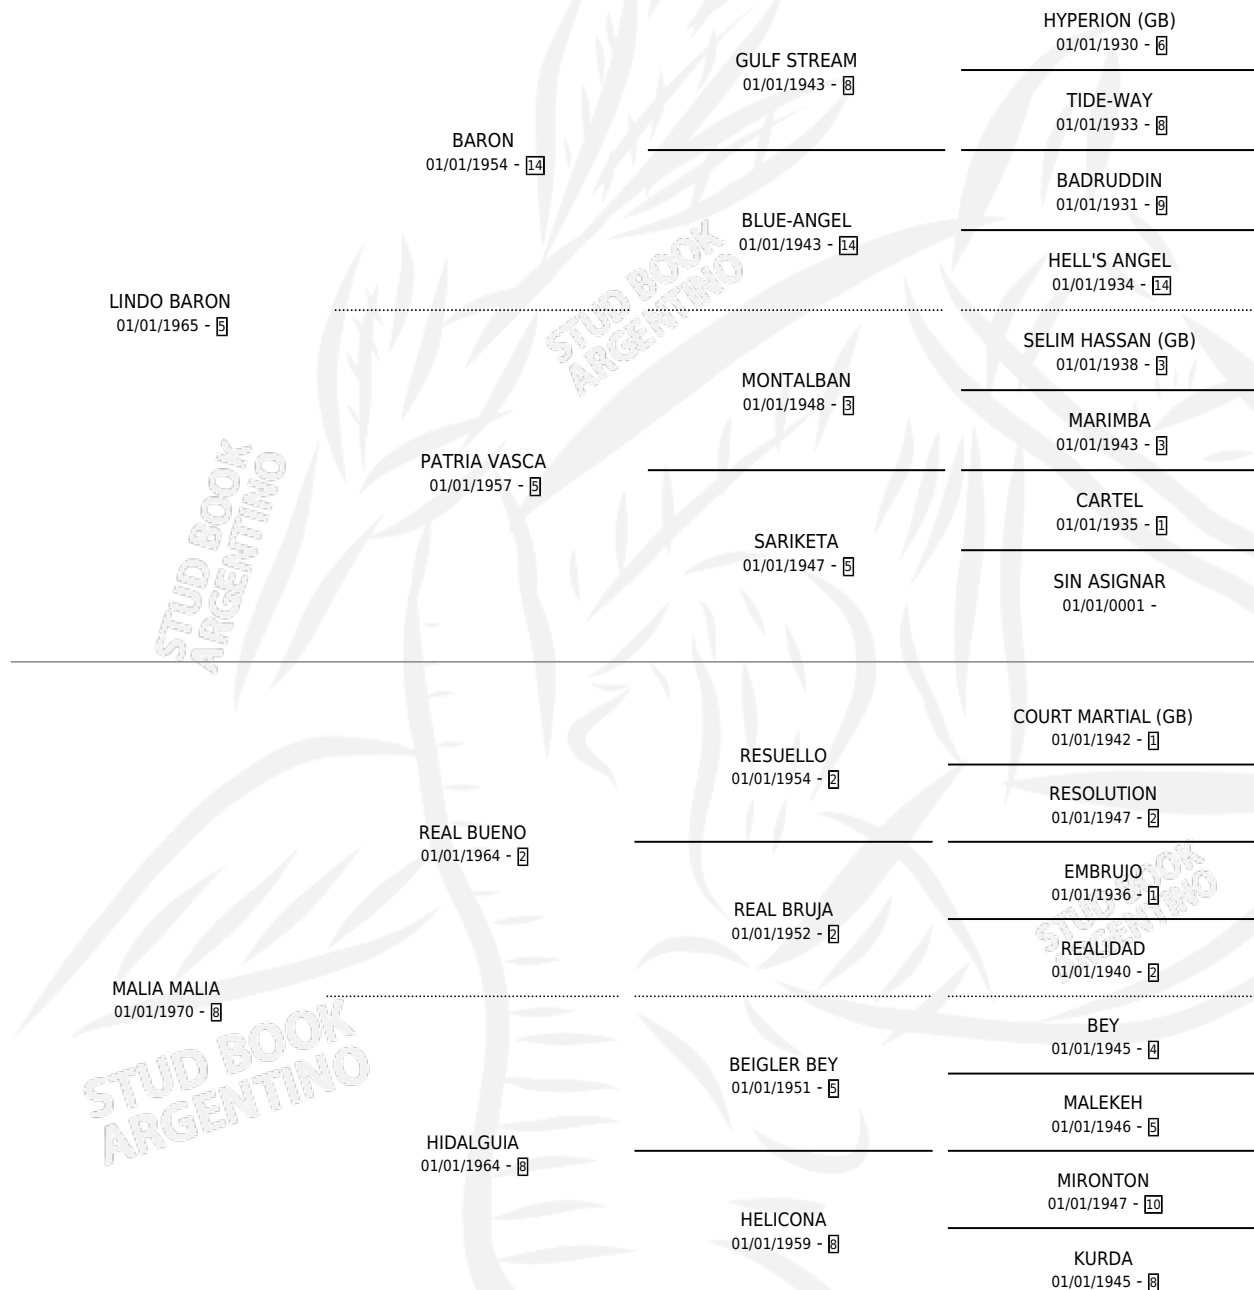

LINDA MALIA

por LINDO BARON y MALIA MALIA por REAL BUENO

Argentina · Hembra · Alazan · SP · 01/01/1976
Familia 8-j · Volumen 29

ESTADO

TIPIFICACIÓN SANGUÍNEA	X
TIPIFICACIÓN POR ADN	X
PASAPORTE	X
IDENTIFICACIÓN POR MICROCHIP	X
REPRODUCTOR	✓

Lugar de nacimiento: Campo particular

Criador: Sin dato

~

HIJOS

	MACHOS	HEMBRAS
1 NACIERON	0	1
SIN ACTUACIONES		

PEDIGREE