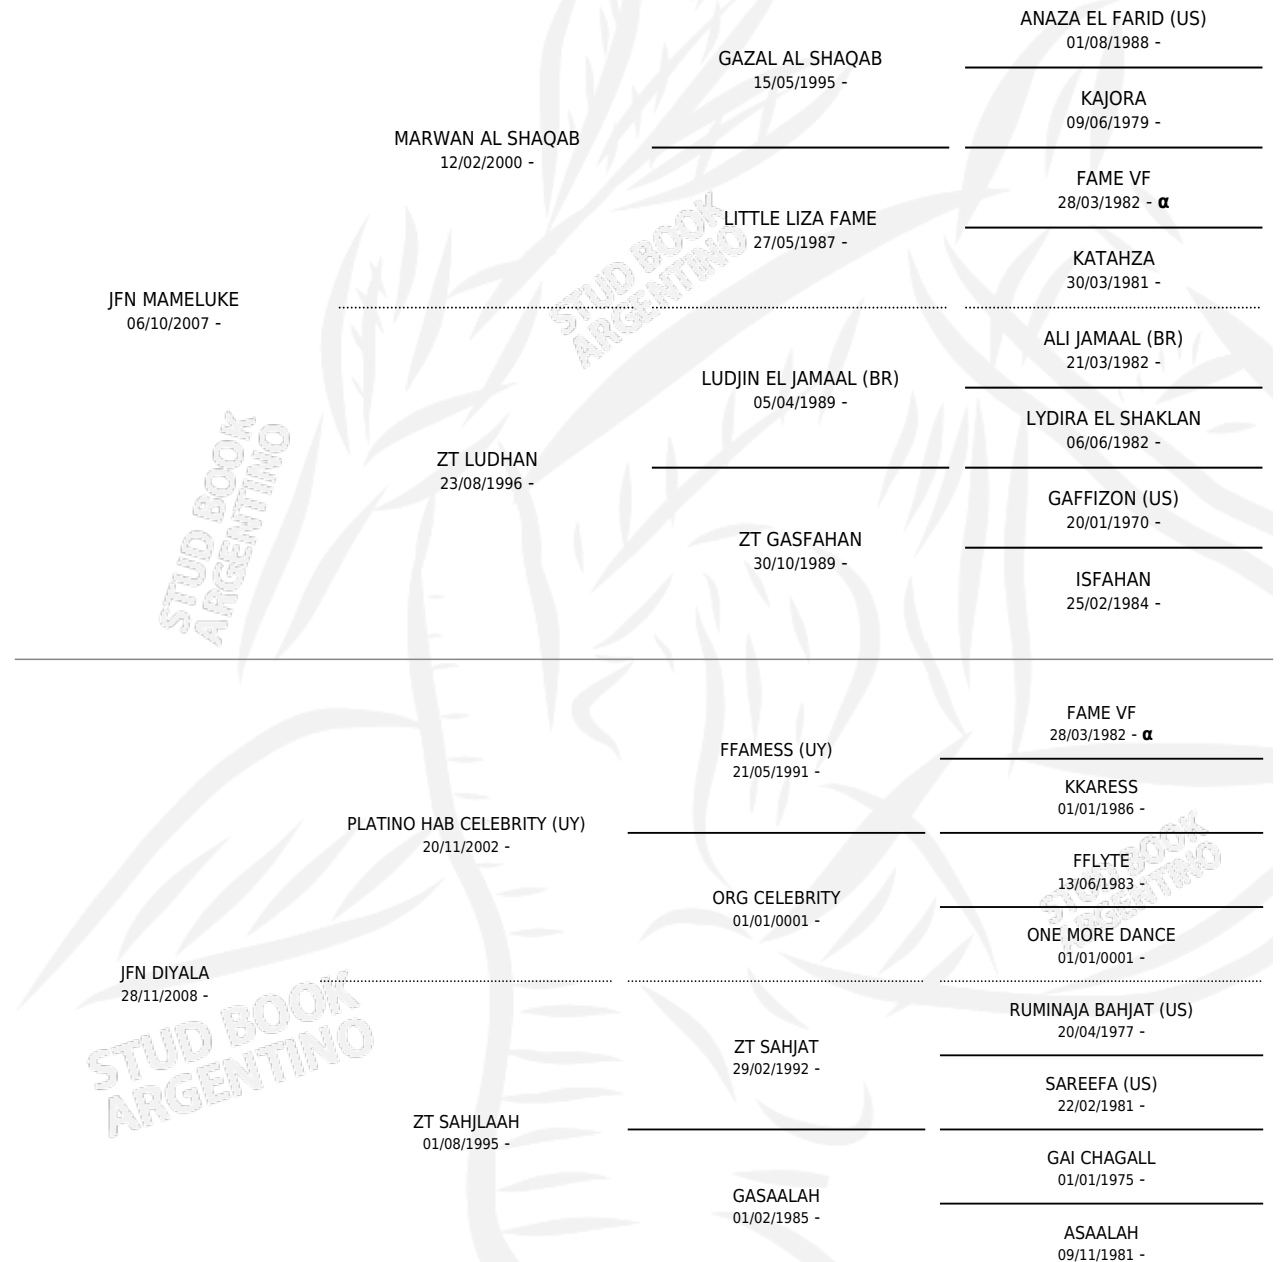

JFN MARHABA

por JFN MAMELUKE y JFN DIYALA por PLATINO HAB
CELEBRITY (UY)

Argentina · Macho · Tordillo · AP · 24/11/2014
Familia · Volumen 42

ESTADO

TIPIFICACIÓN SANGUÍNEA	X
TIPIFICACIÓN POR ADN	X
PASAPORTE	X
IDENTIFICACIÓN POR MICROCHIP	X
REPRODUCTOR	X

Lugar de nacimiento: Paso Del Sauce
Criador: Paso Del Sauce

PEDIGREE

INBREEDING : α

JFN MARHABA

Datos oficiales del Stud Book Argentino

Documento generado el 11/05/2026

studbook.org.ar