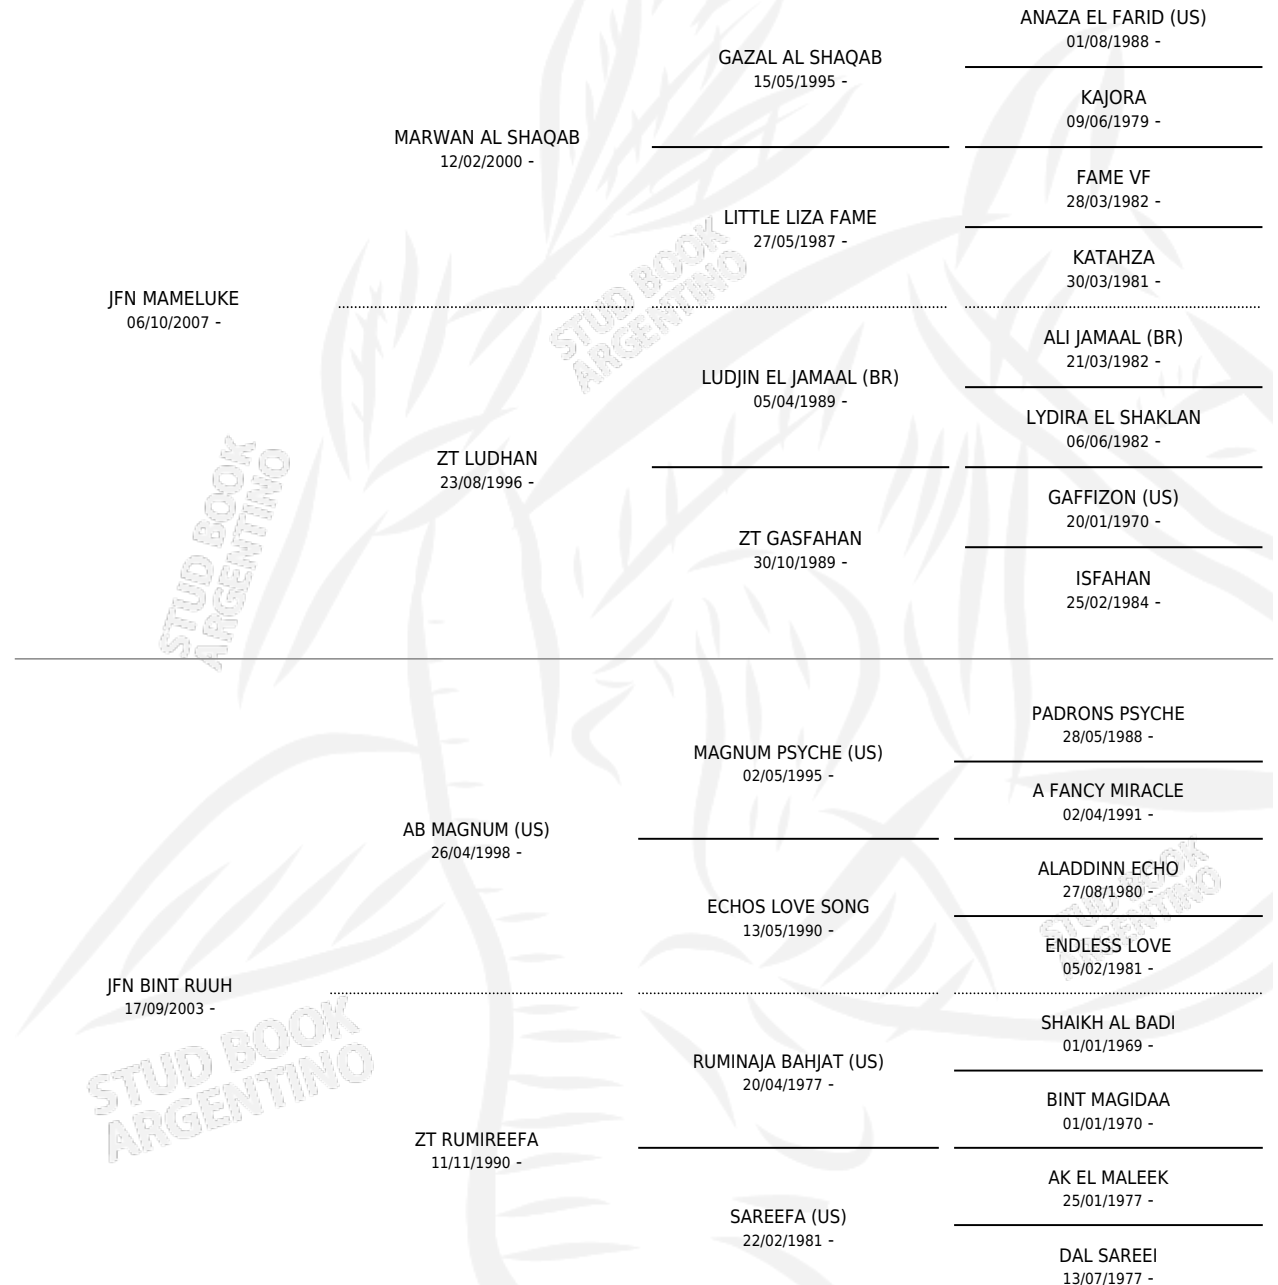

JFN BASAH

por JFN MAMELUKE y JFN BINT RUUH por AB MAGNUM (US)

Argentina · Macho · Alazan · AP · 20/11/2014
Familia · Volumen 42

ESTADO

TIPIFICACIÓN SANGUÍNEA	X
TIPIFICACIÓN POR ADN	X
PASAPORTE	X
IDENTIFICACIÓN POR MICROCHIP	X
REPRODUCTOR	X

Lugar de nacimiento: Paso Del Sauce

Criador: Paso Del Sauce

PEDIGREE

JFN BASAH

Datos oficiales del Stud Book Argentino

Documento generado el 08/05/2026

studbook.org.ar